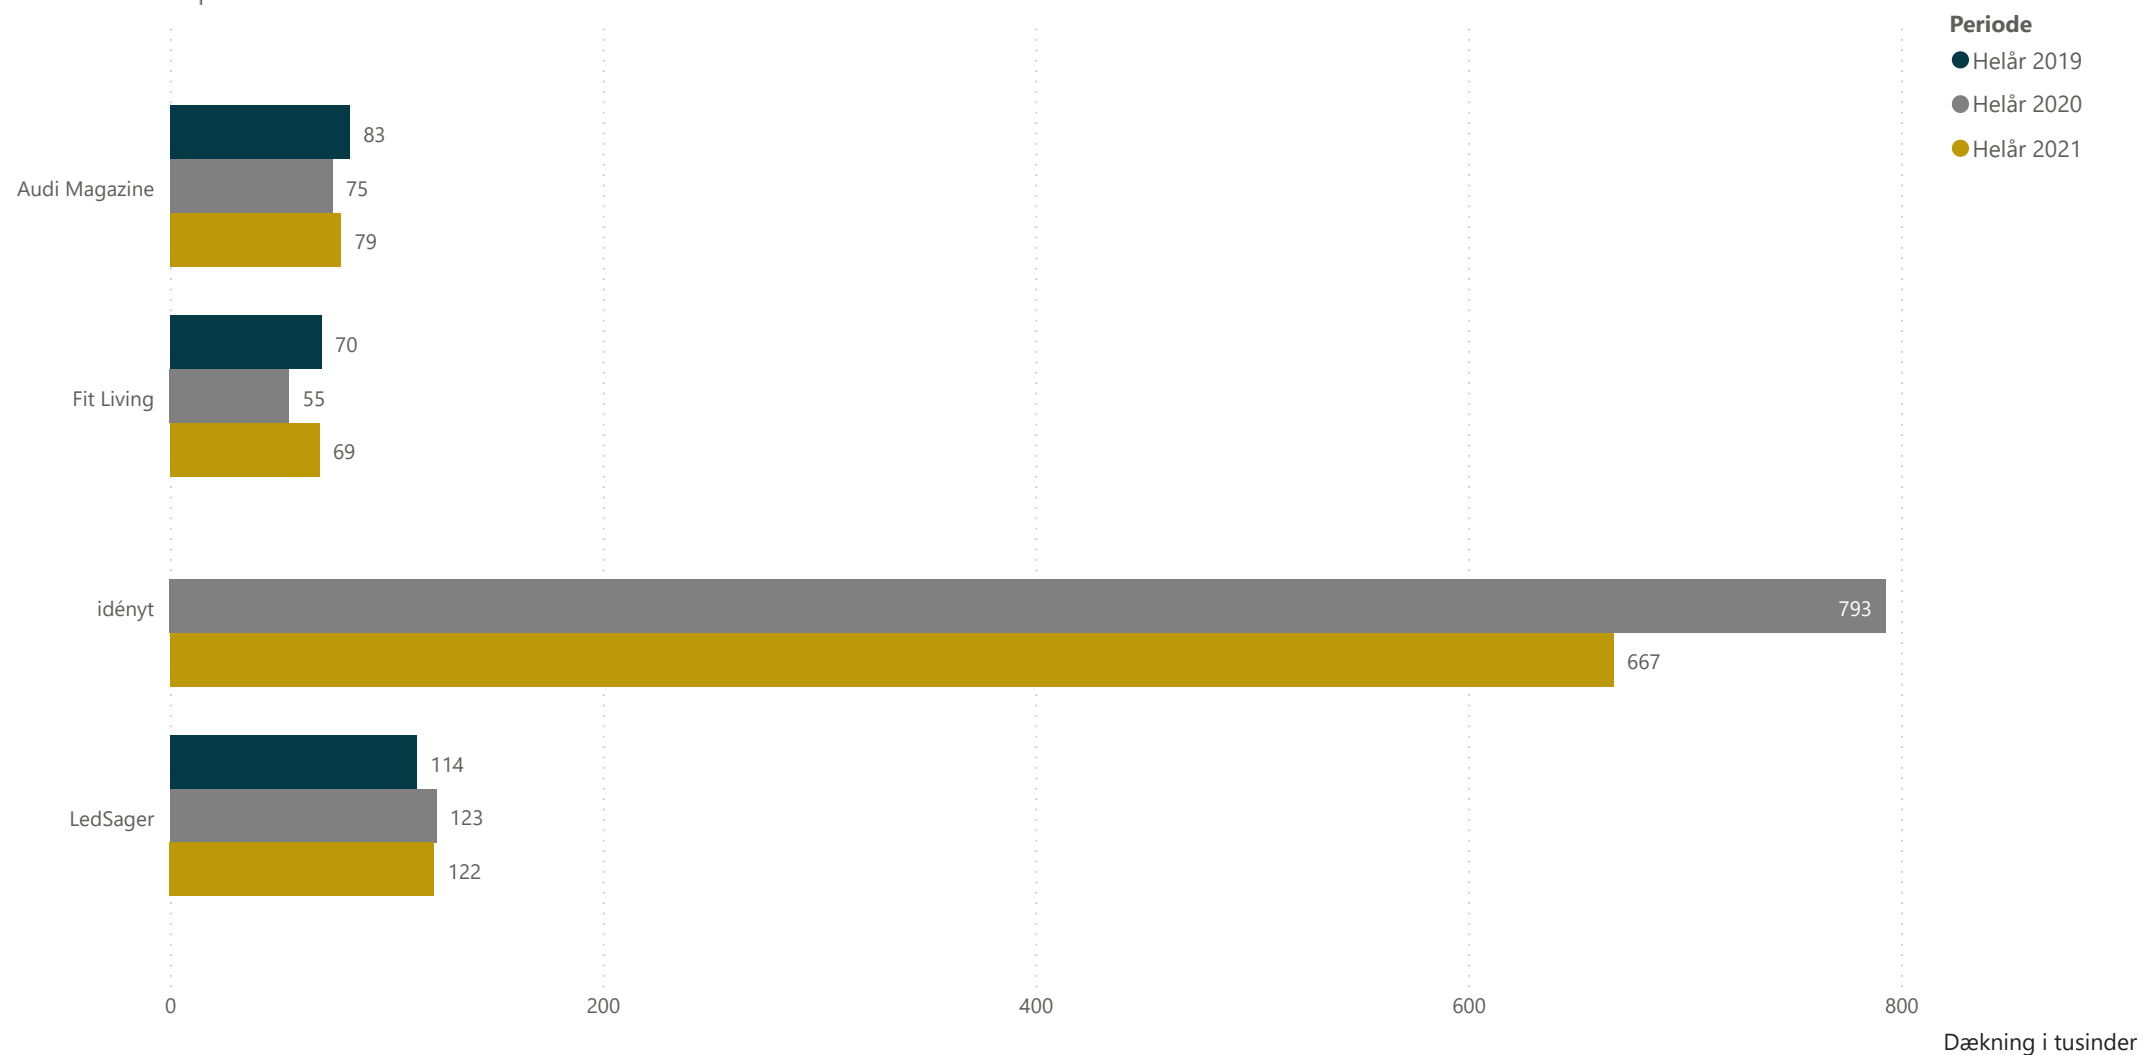

Index Danmark/Gallup

Læsertal - 14-dagesblade

Dækning i tusinder

Læsertal - Månedblade

Periode
● Helår 2019
● Helår 2020
● Helår 2021

Læsertal - Månedblade

Periode

- Helår 2019
- Helår 2020
- Helår 2021

Læsertal - Månedblade

Læsertal - Månedblade

Læsertal - Månedblade

KANTAR

Gallup

Læsertal - 2 månedersblade

Index Danmark/Gallup

Dækning i tusinder

Læsertal - kvartalsblade

Læsertal - Øvrige

- Periode**
- Helår 2019
 - Helår 2020
 - Helår 2021

Noter

Børsen Pleasure har i perioden skiftet udgivelsesfrekvens fra månedsblad til 14-dages blad

Costume har i perioden skiftet udgivelsesfrekvens fra månedsblad til 2-måneders blad