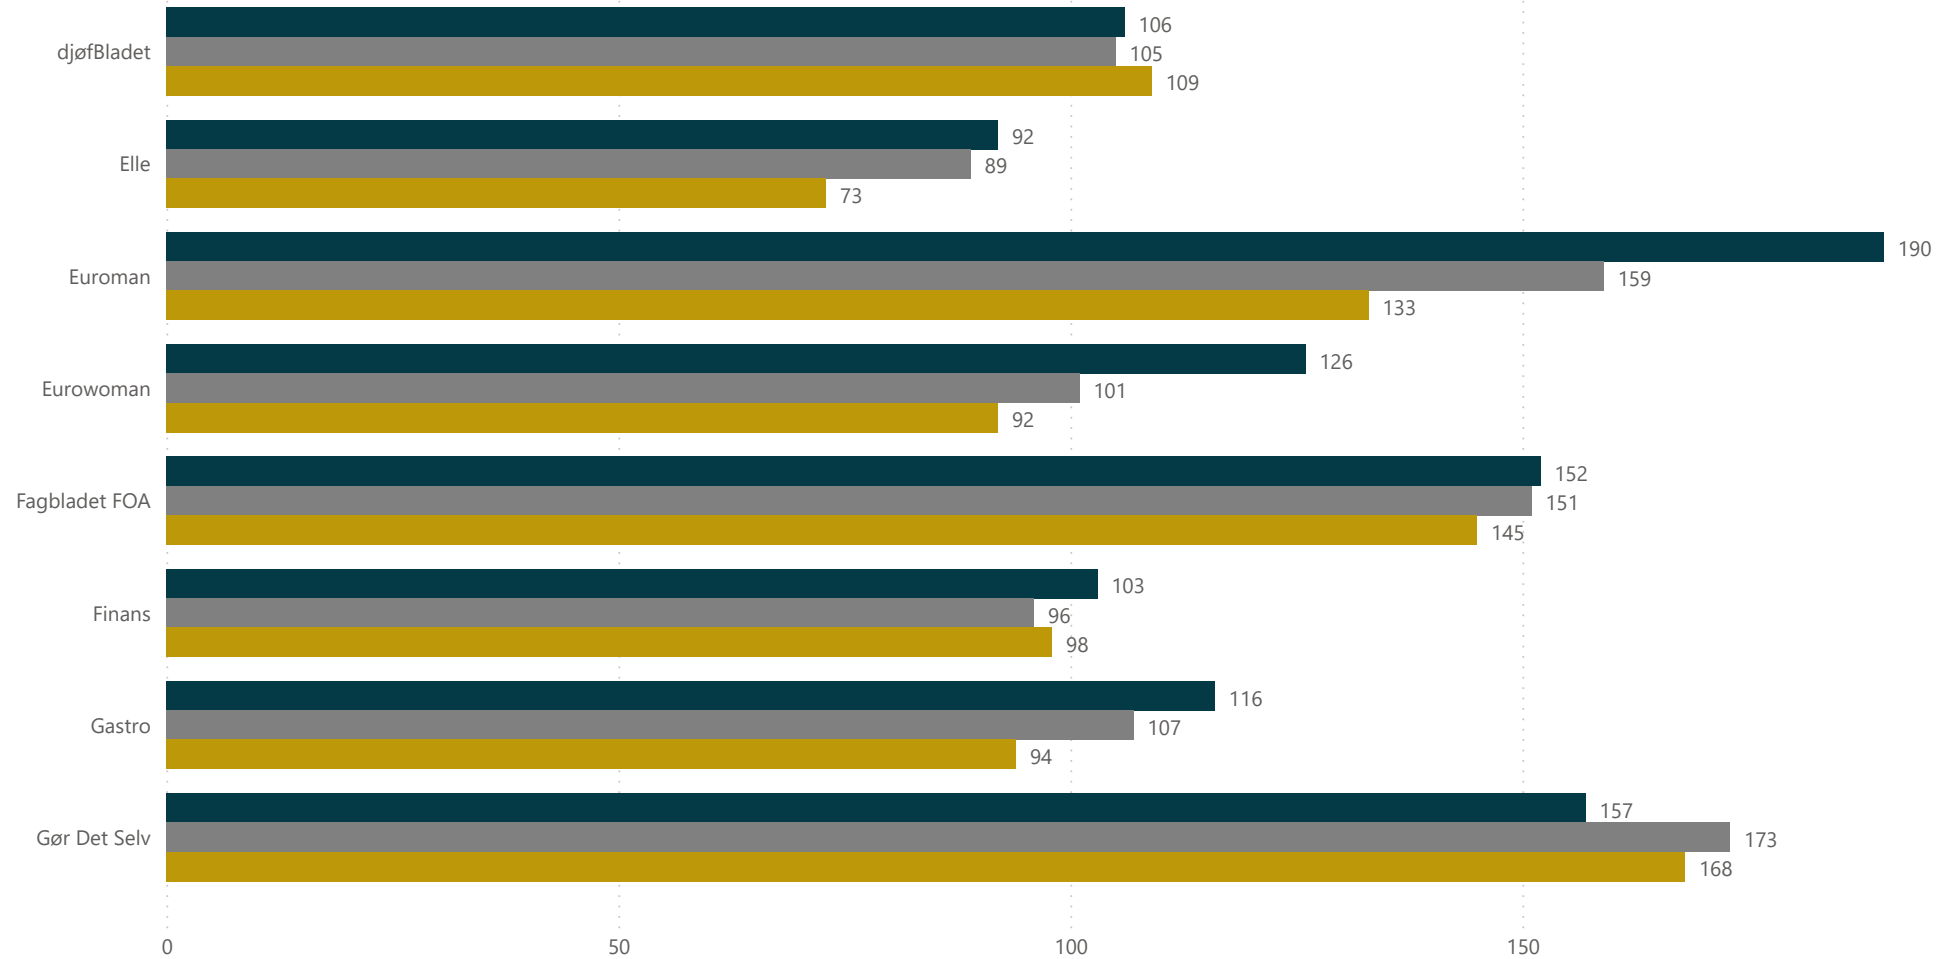

Index Danmark/Gallup

Læsertal - 14-dagesblade

Dækning i tusinder

Læsertal - Månedblade

Periode
● Helår 2019
● Helår 2020
● Helår 2021

Læsertal - Månedblade

Periode

- Helår 2019
- Helår 2020
- Helår 2021

Læsertal - Månedblade

Læsertal - Månedblade

Læsertal - Månedblade

KANTAR

Gallup

Læsertal - 2 månedersblade

Index Danmark/Gallup

Dækning i tusinder