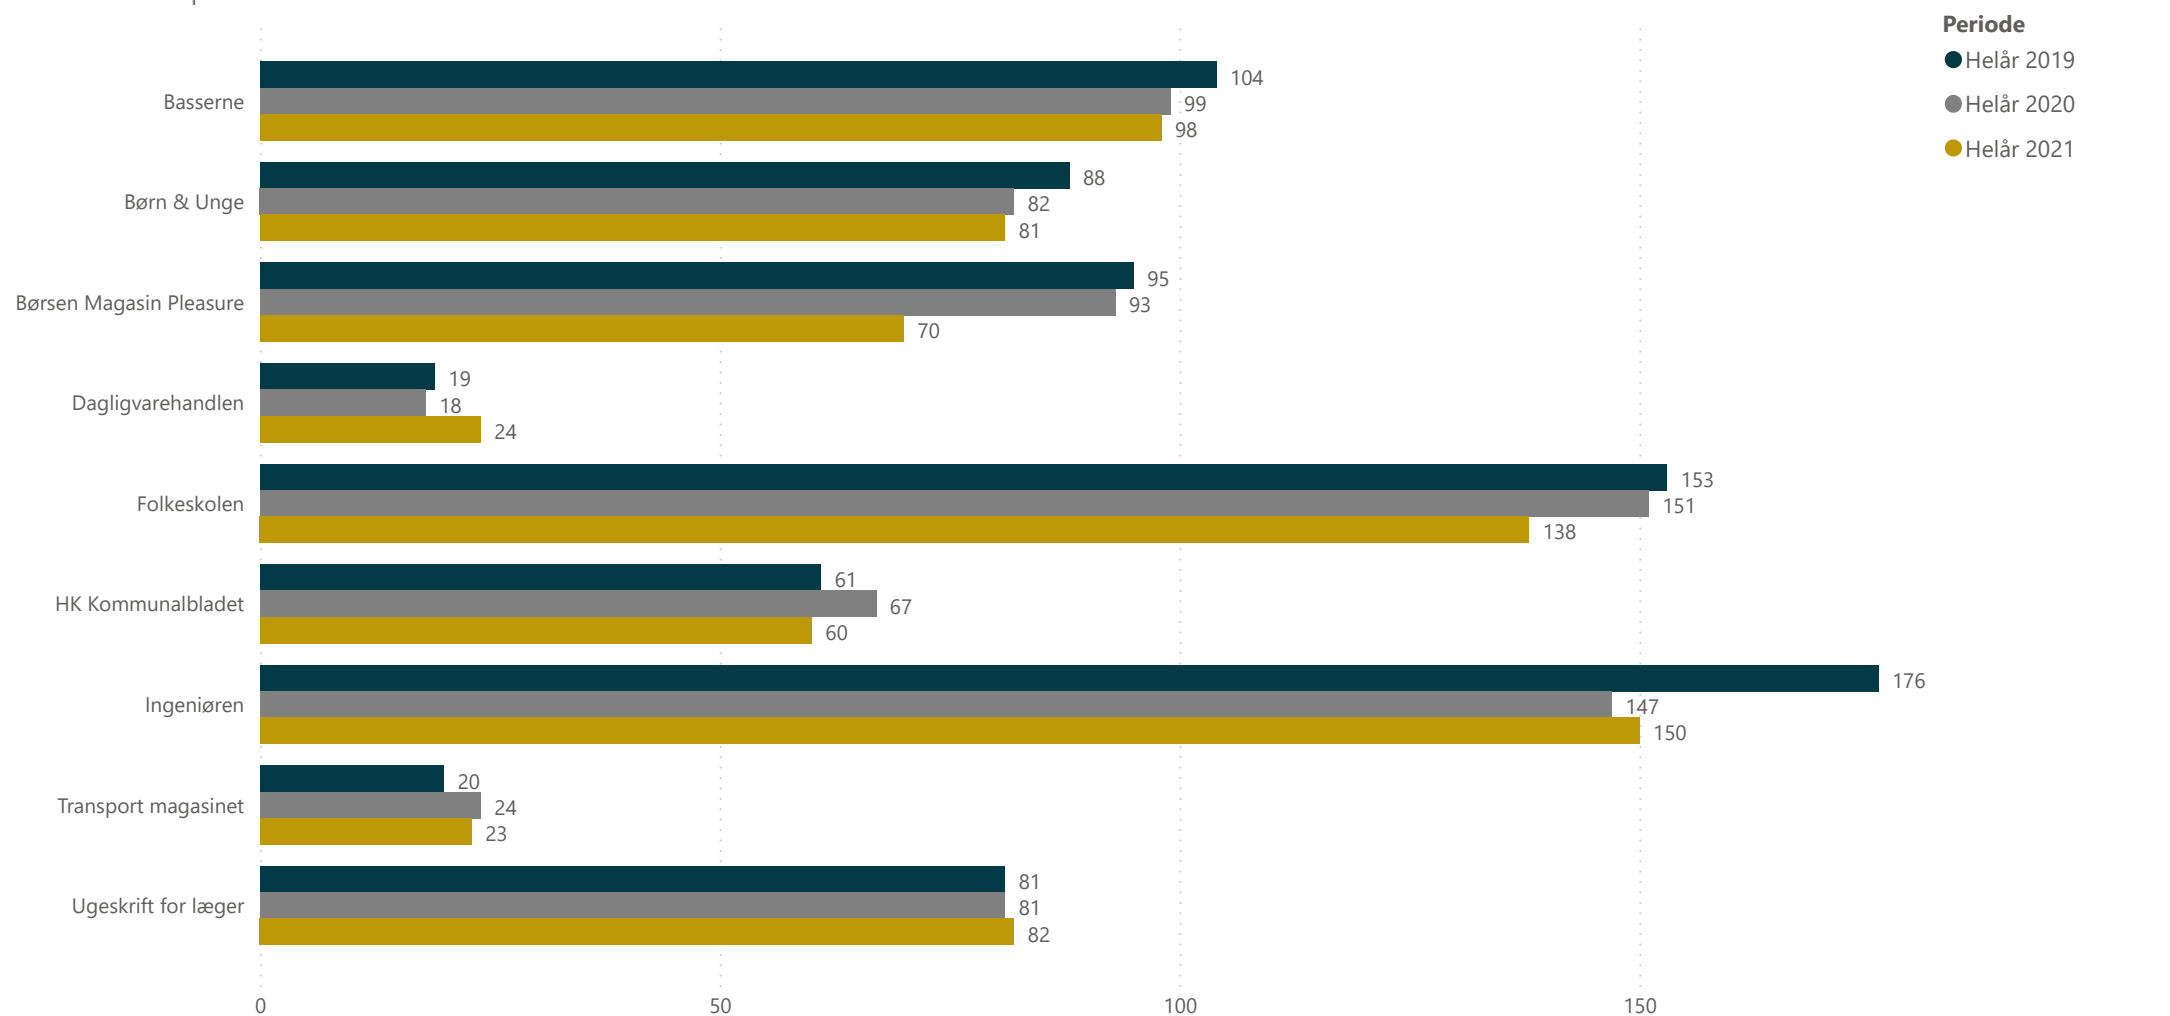

KANTAR

Gallup

Læsertal - Ugeblade

Index Danmark/Gallup

Dækning i tusinder

KANTAR

Gallup

Læsertal - Ugeblade

Index Danmark/Gallup

Læsertal - 14-dagesblade

Dækning i tusinder

Læsertal - Månedblade

Periode
● Helår 2019
● Helår 2020
● Helår 2021

Læsertal - Månedblade

Periode

- Helår 2019
- Helår 2020
- Helår 2021