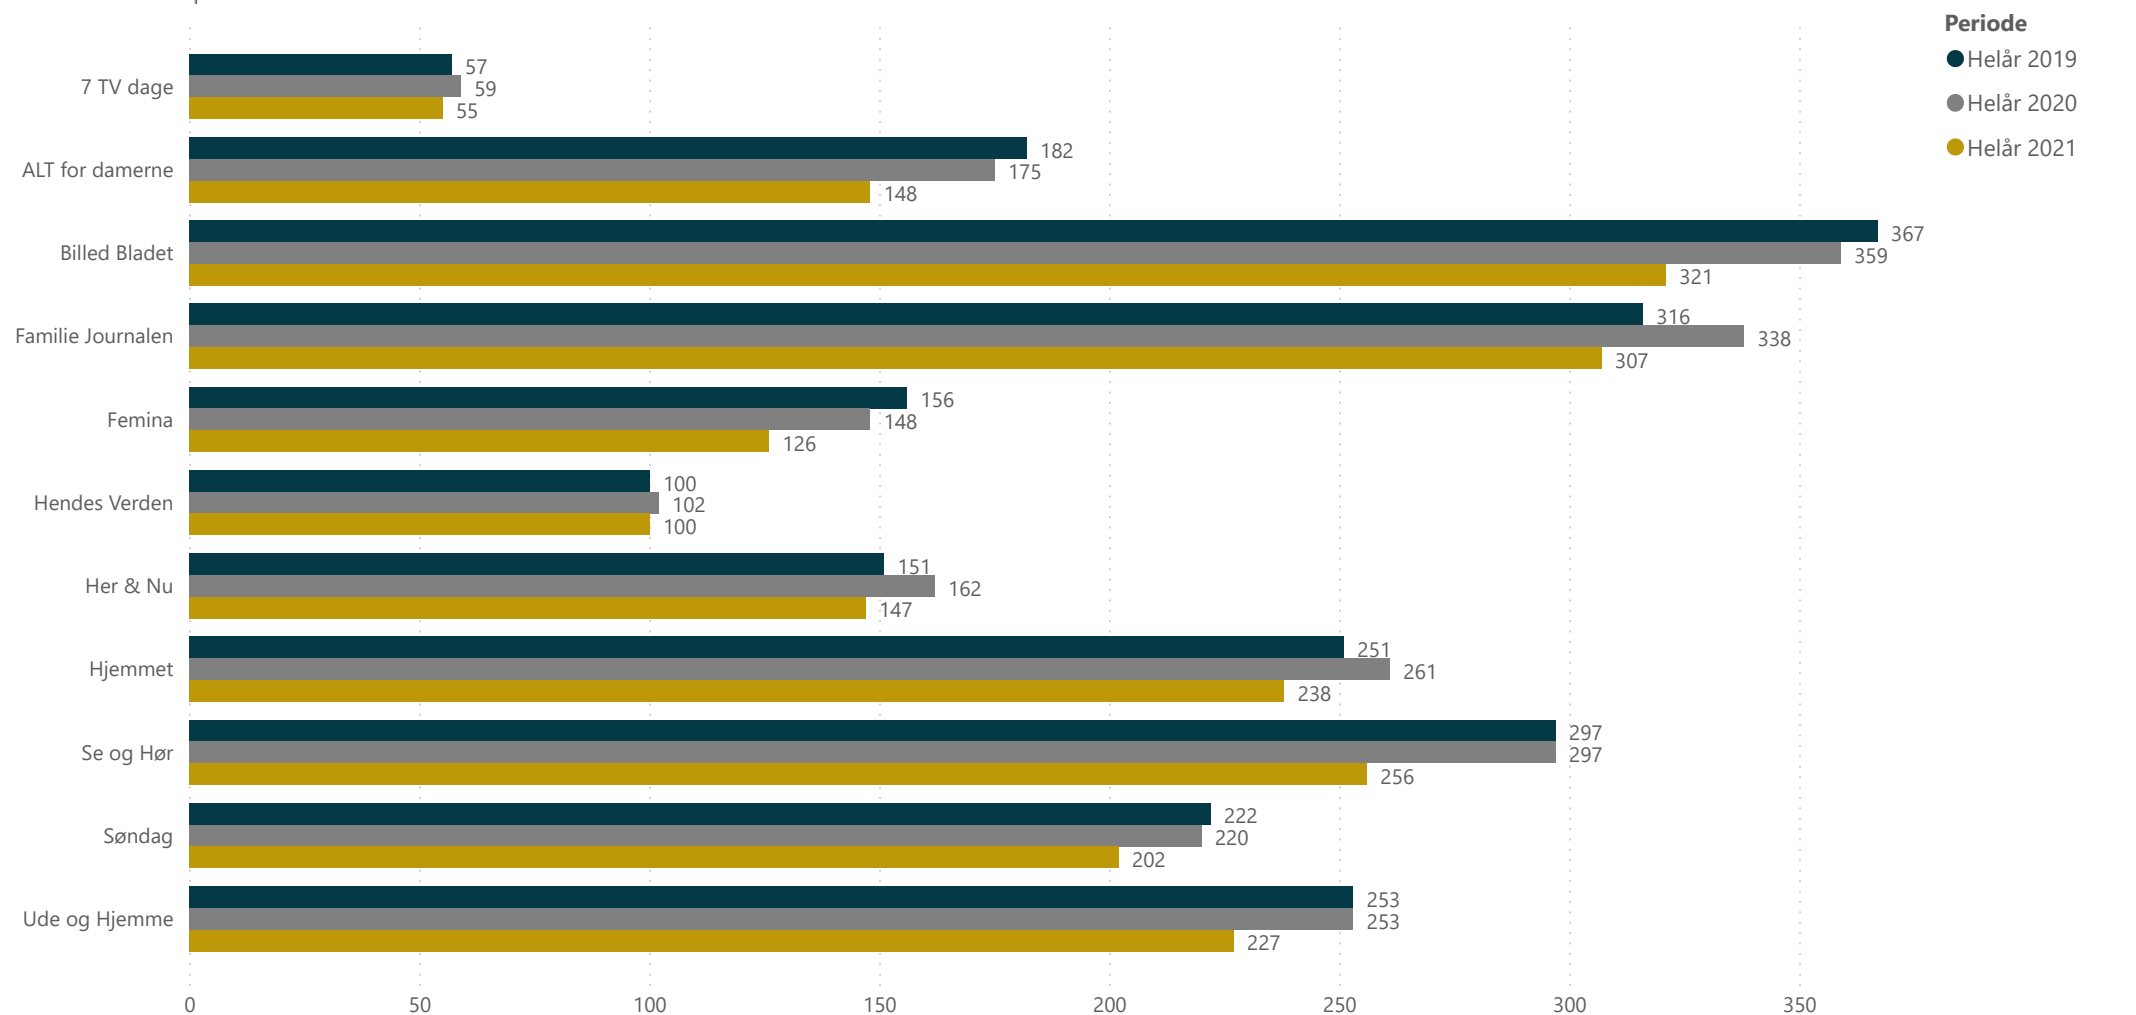

KANTAR

Gallup

Læsertal - Ugeblade

Index Danmark/Gallup

Dækning i tusinder