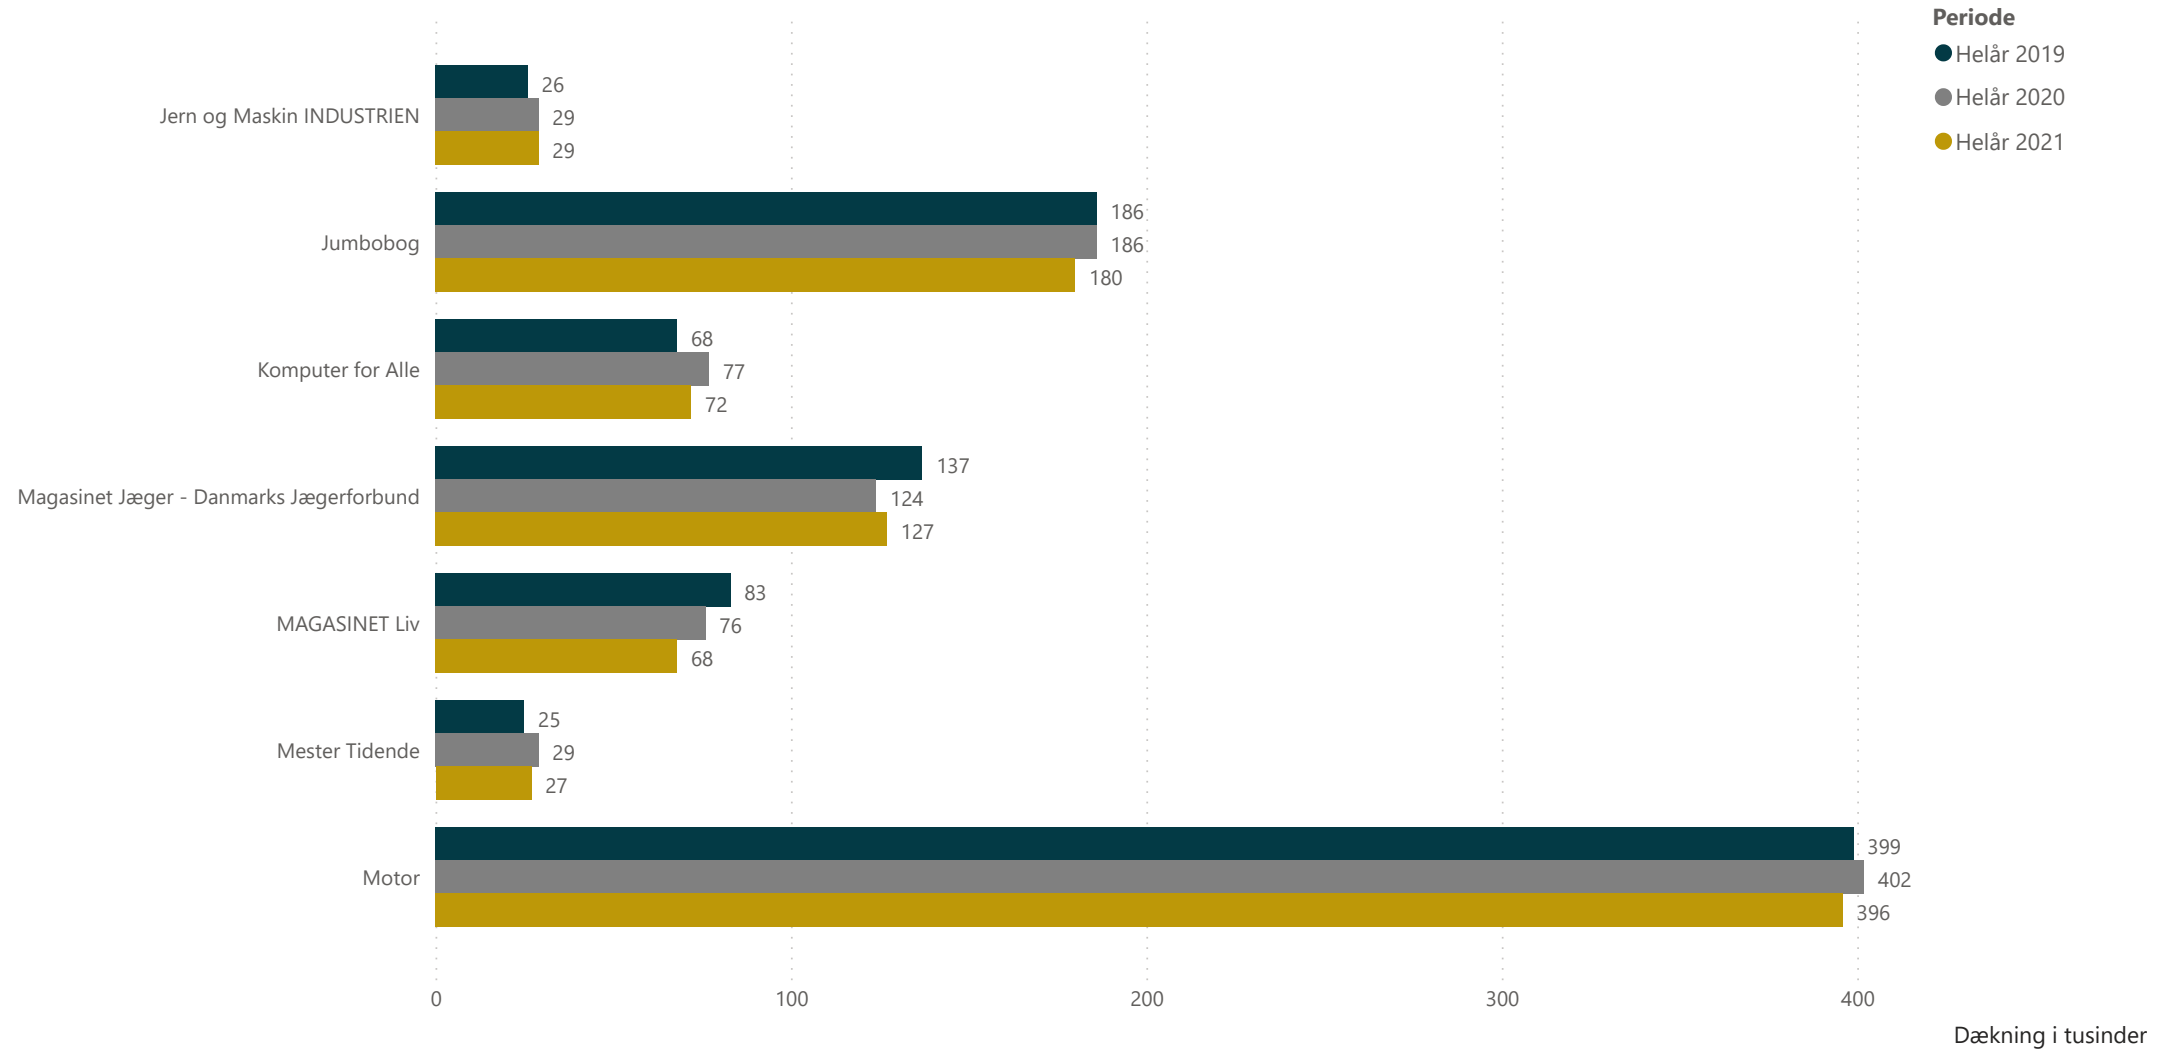

Index Danmark/Gallup

Læsertal - 14-dagesblade

Dækning i tusinder

Læsertal - Månedblade

Periode
● Helår 2019
● Helår 2020
● Helår 2021

Læsertal - Månedblade

Periode

- Helår 2019
- Helår 2020
- Helår 2021

Læsertal - Månedblade

Læsertal - Månedblade

Læsertal - Månedblade

KANTAR

Gallup

Læsertal - 2 månedersblade

Index Danmark/Gallup

Dækning i tusinder