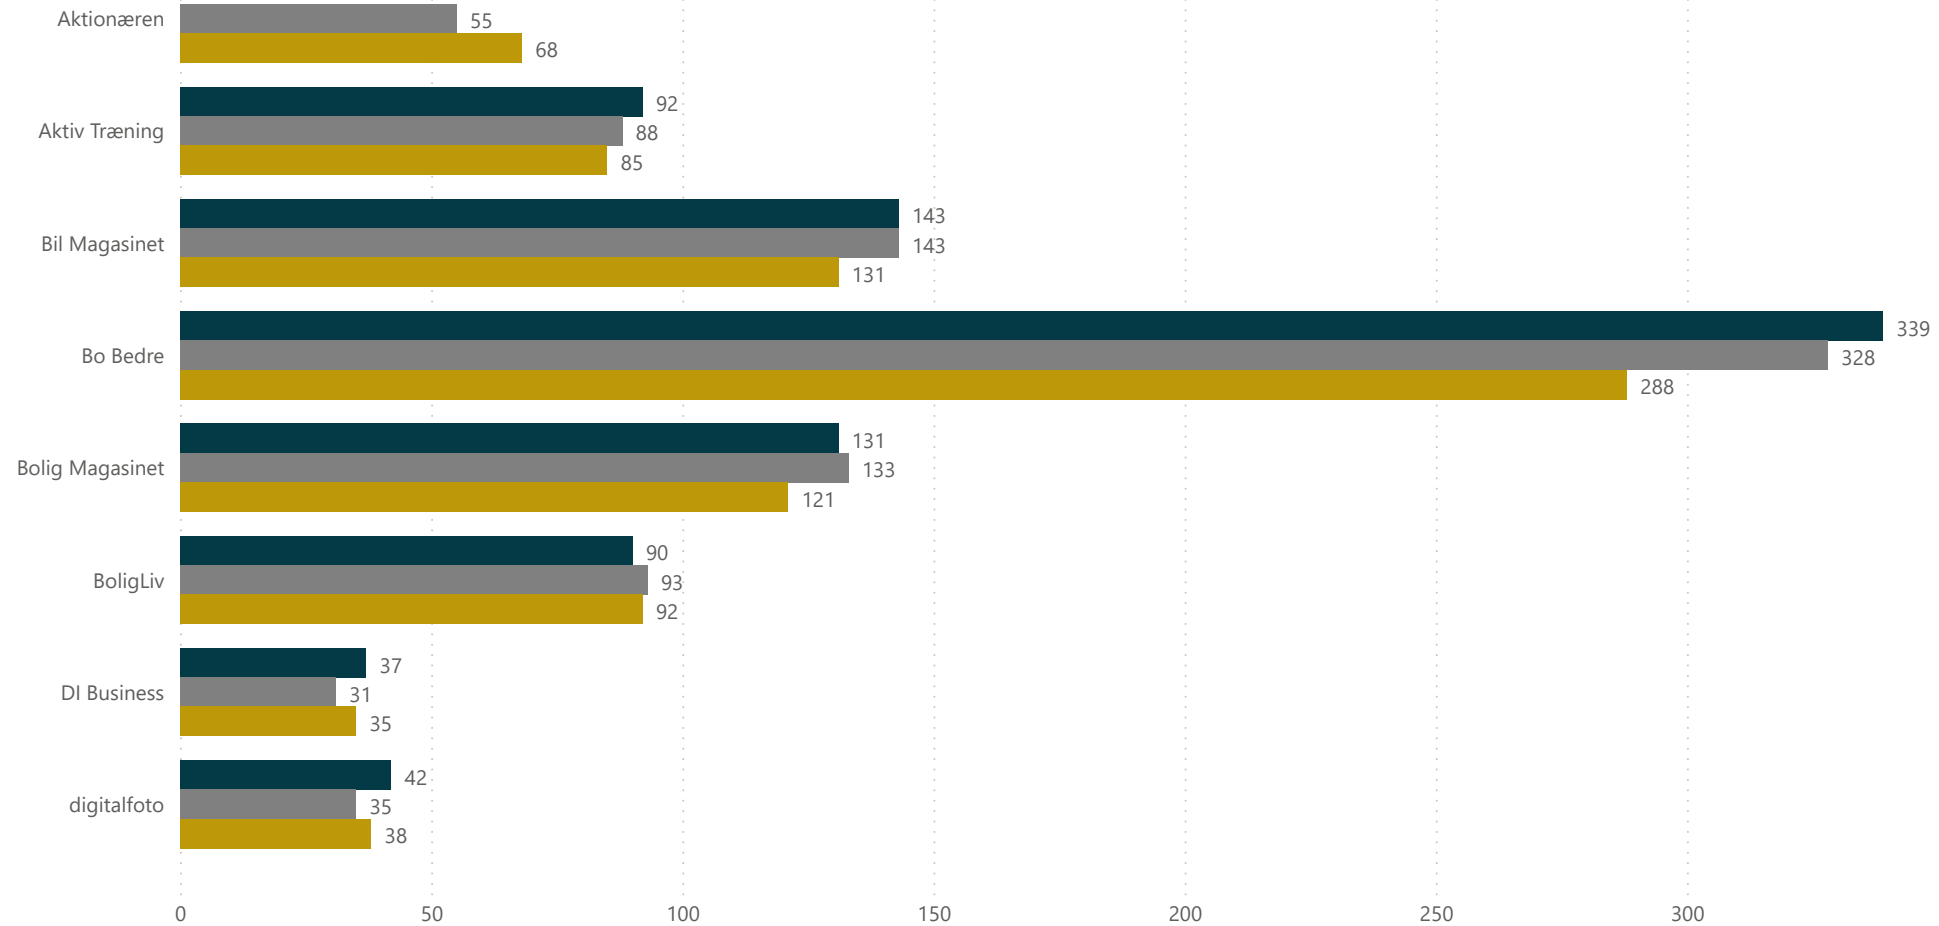

Index Danmark/Gallup

Læsertal - 14-dagesblade

Dækning i tusinder

Læsertal - Månedblade

Periode
● Helår 2019
● Helår 2020
● Helår 2021

Læsertal - Månedblade

Periode

- Helår 2019
- Helår 2020
- Helår 2021

Læsertal - Månedblade

Læsertal - Månedblade

Læsertal - Månedblade

KANTAR

Gallup

Læsertal - 2 månedersblade

Index Danmark/Gallup

Dækning i tusinder