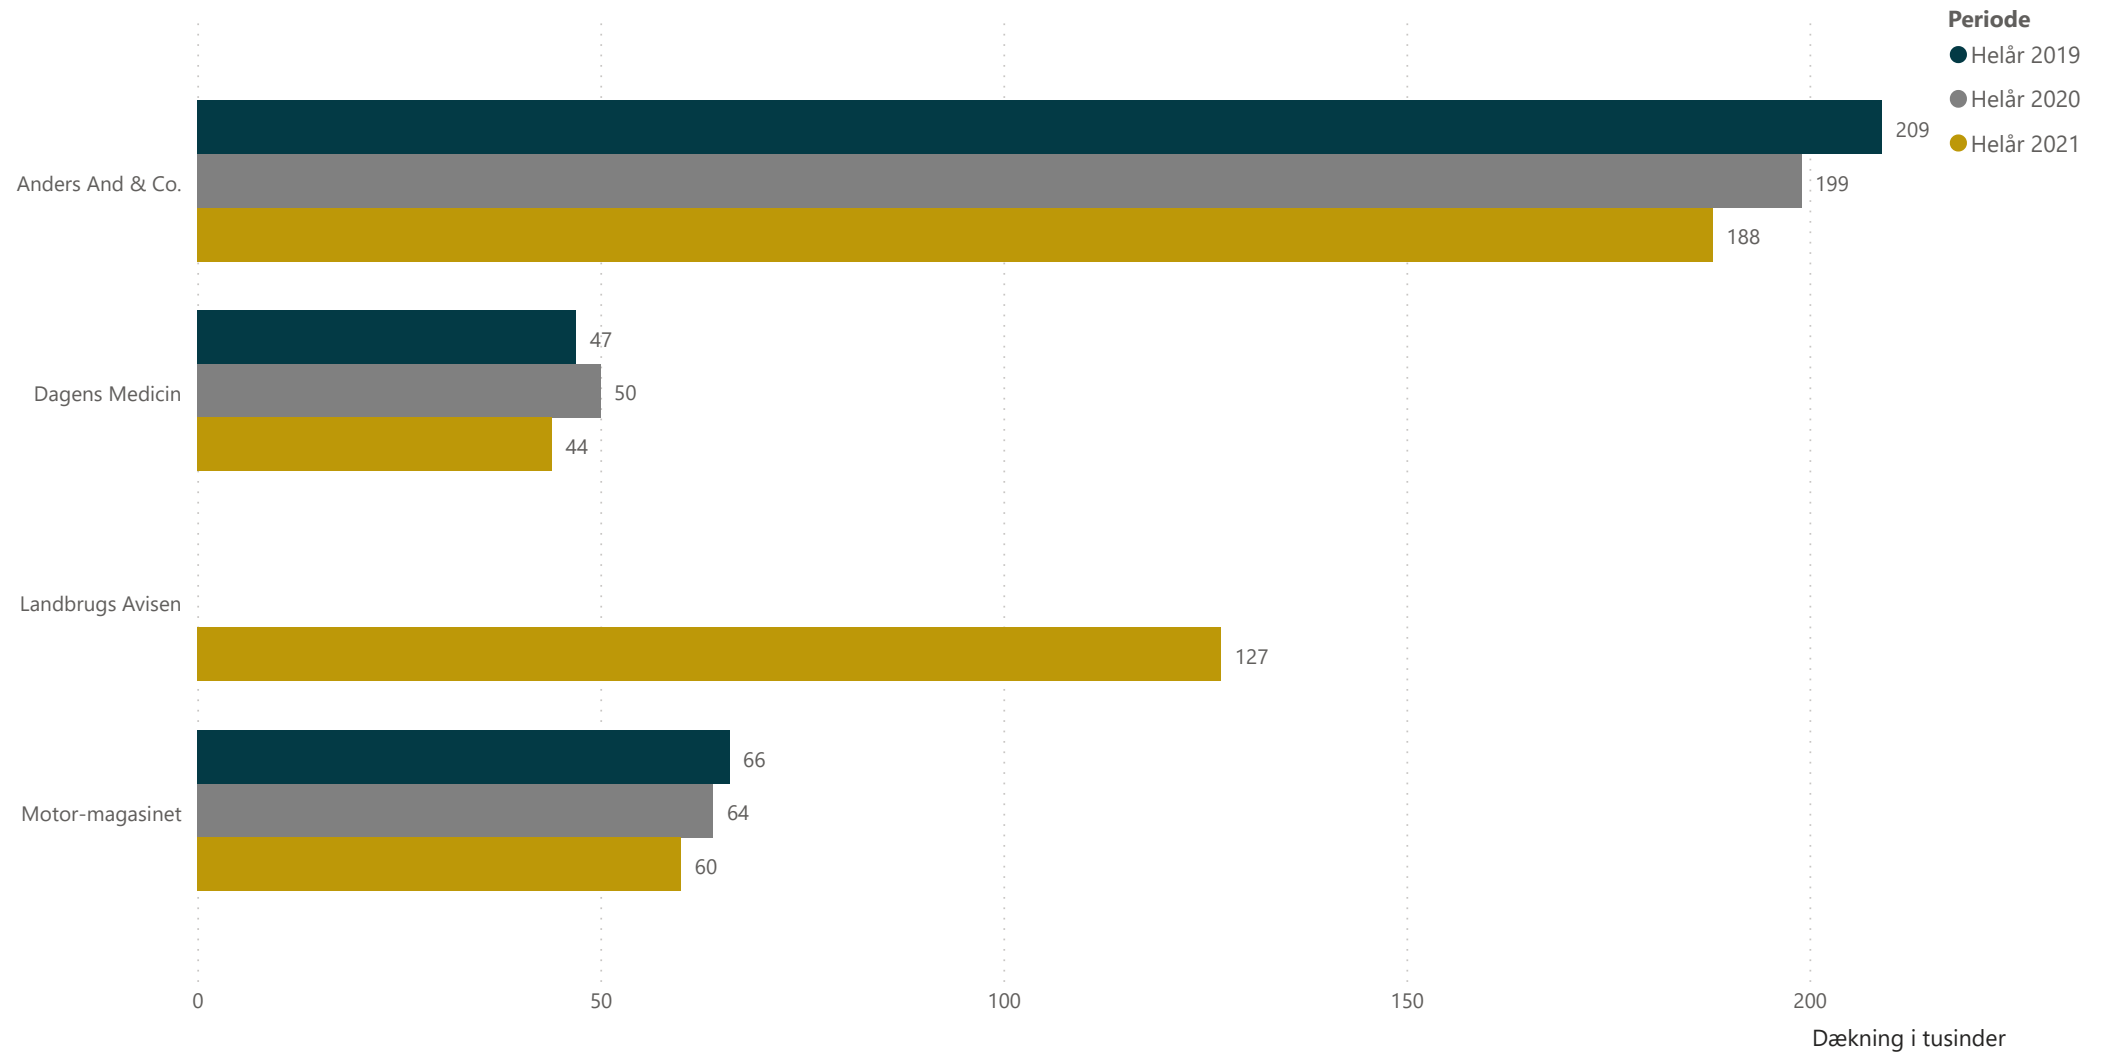

KANTAR

Gallup

Læsertal - Ugeblade

Index Danmark/Gallup

Dækning i tusinder

KANTAR

Gallup

Læsertal - Ugeblade

Index Danmark/Gallup

Læsertal - 14-dagesblade

Dækning i tusinder

Læsertal - Månedblade

Periode
● Helår 2019
● Helår 2020
● Helår 2021

Læsertal - Månedblade

Periode

- Helår 2019
- Helår 2020
- Helår 2021