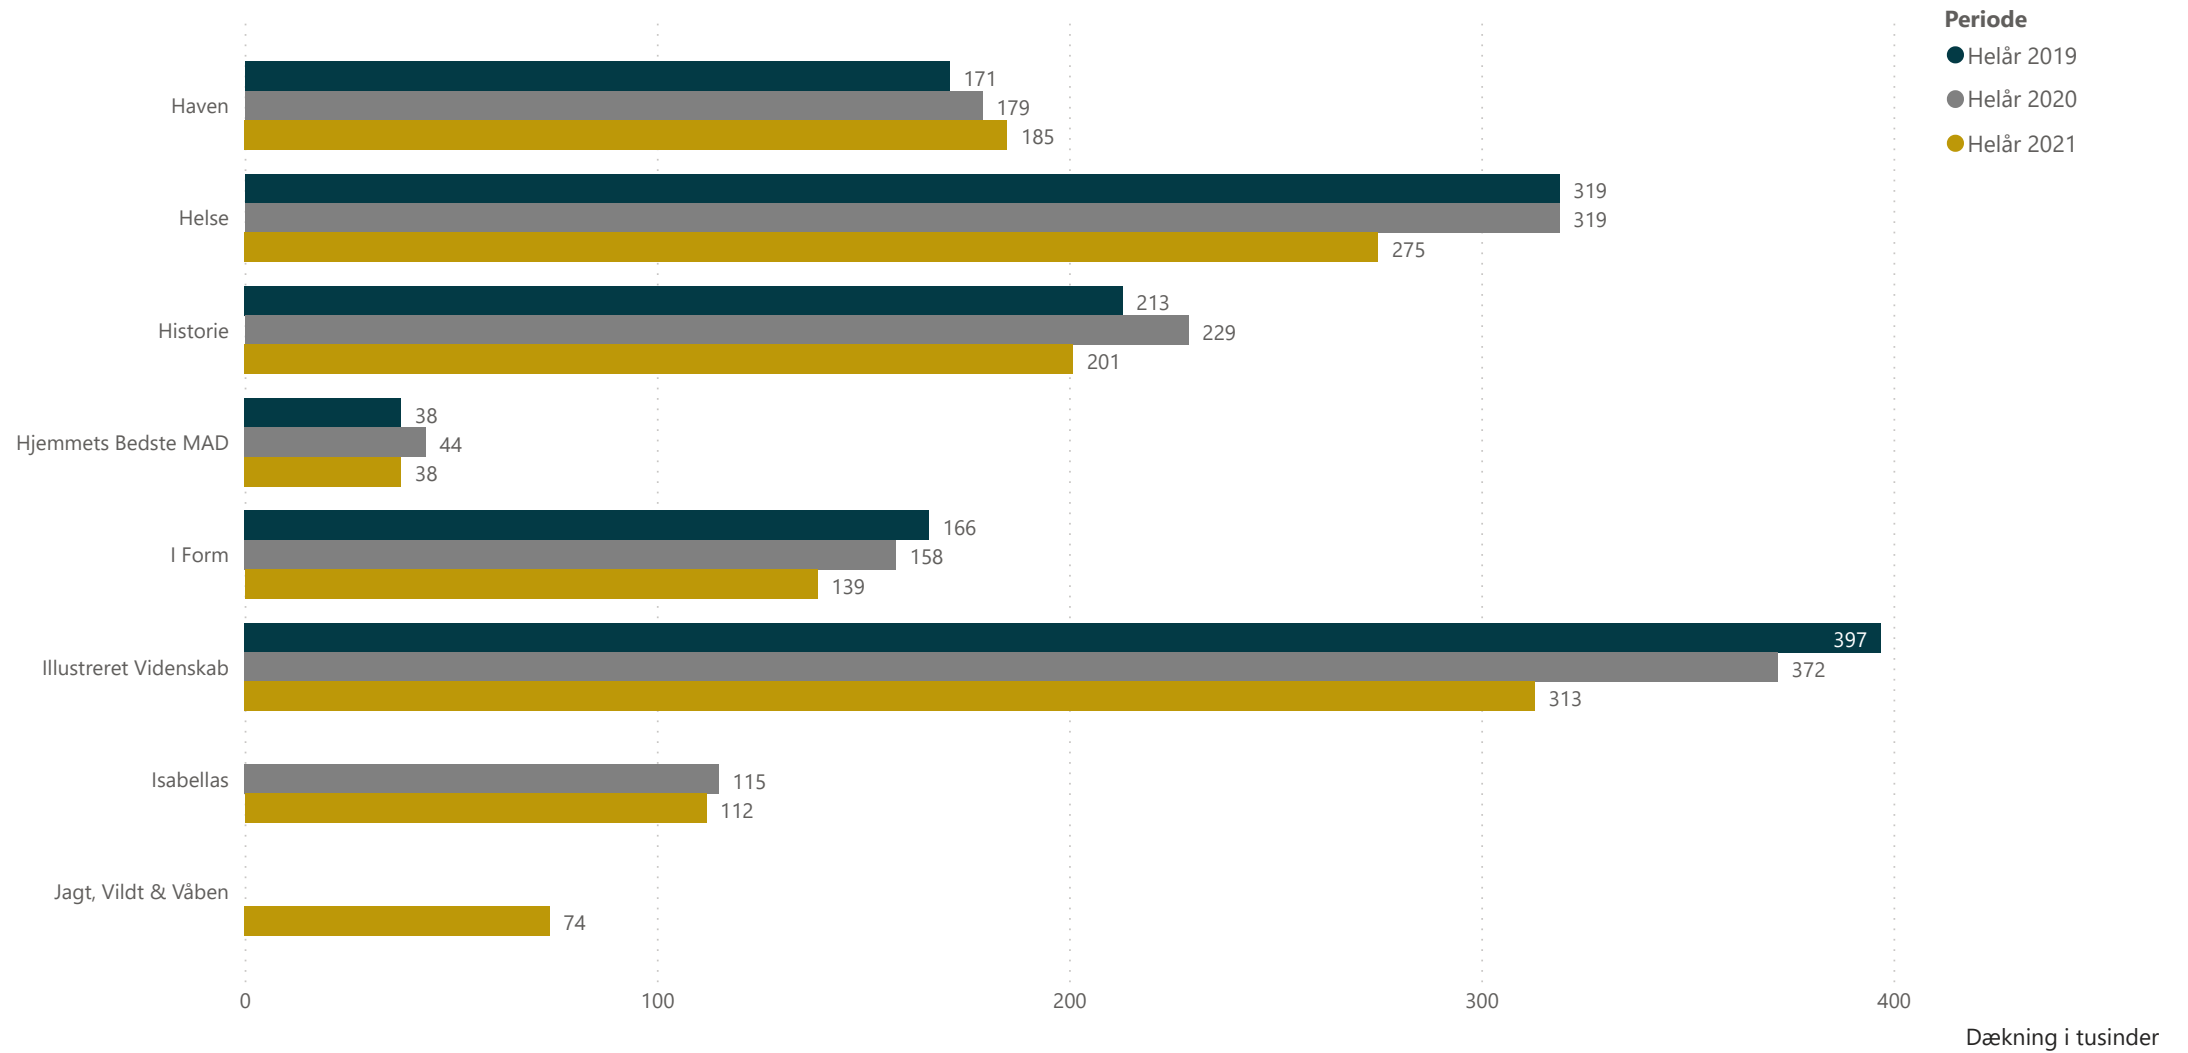

Index Danmark/Gallup

Læsertal - 14-dagesblade

Dækning i tusinder

Læsertal - Månedblade

Periode
● Helår 2019
● Helår 2020
● Helår 2021

Læsertal - Månedblade

Periode

- Helår 2019
- Helår 2020
- Helår 2021

Læsertal - Månedblade

Læsertal - Månedblade

Læsertal - Månedblade

KANTAR

Gallup

Læsertal - 2 månedersblade

Index Danmark/Gallup

Dækning i tusinder