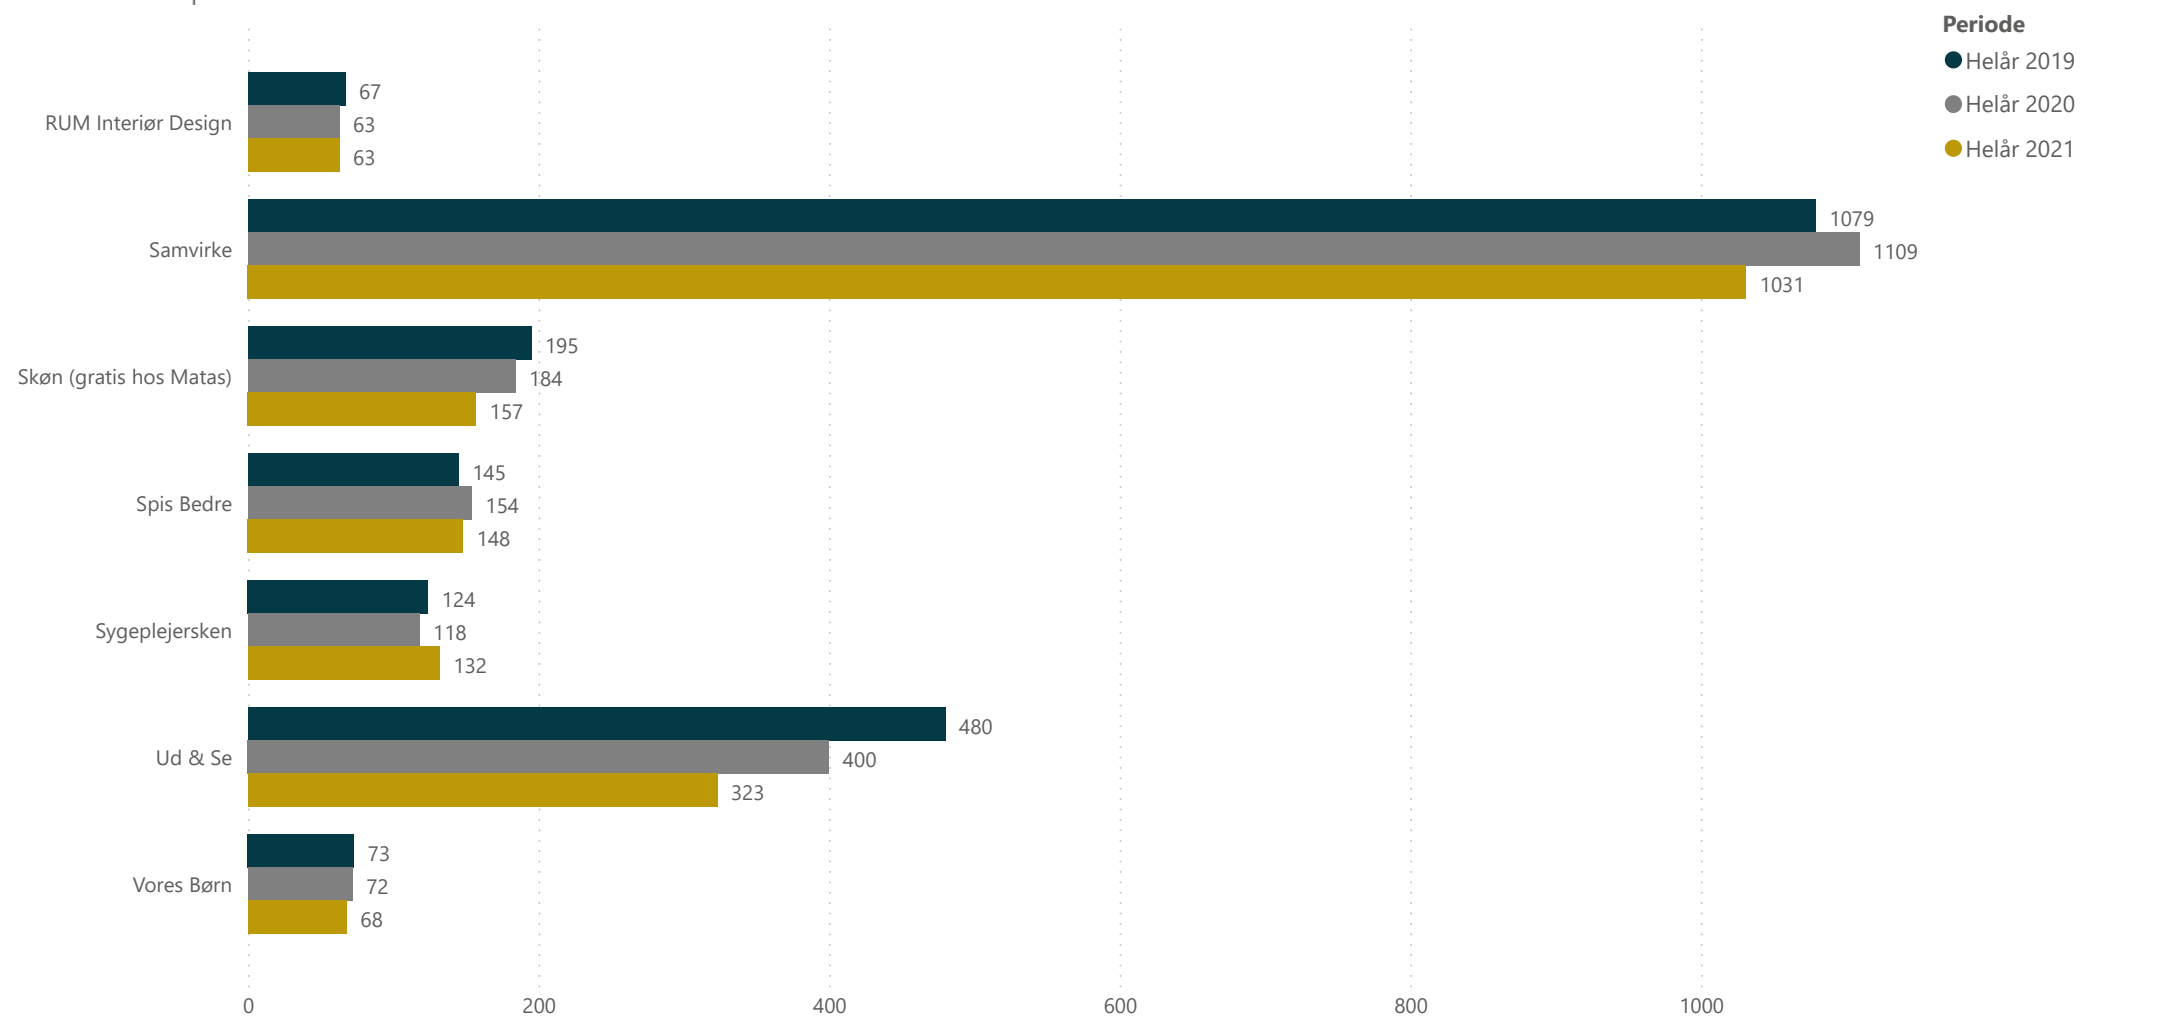

Index Danmark/Gallup

Læsertal - 14-dagesblade

Dækning i tusinder

Læsertal - Månedblade

Periode
● Helår 2019
● Helår 2020
● Helår 2021

Læsertal - Månedblade

Periode

- Helår 2019
- Helår 2020
- Helår 2021

Læsertal - Månedblade

Læsertal - Månedblade

Læsertal - Månedblade

KANTAR

Gallup

Læsertal - 2 månedersblade

Index Danmark/Gallup

Dækning i tusinder