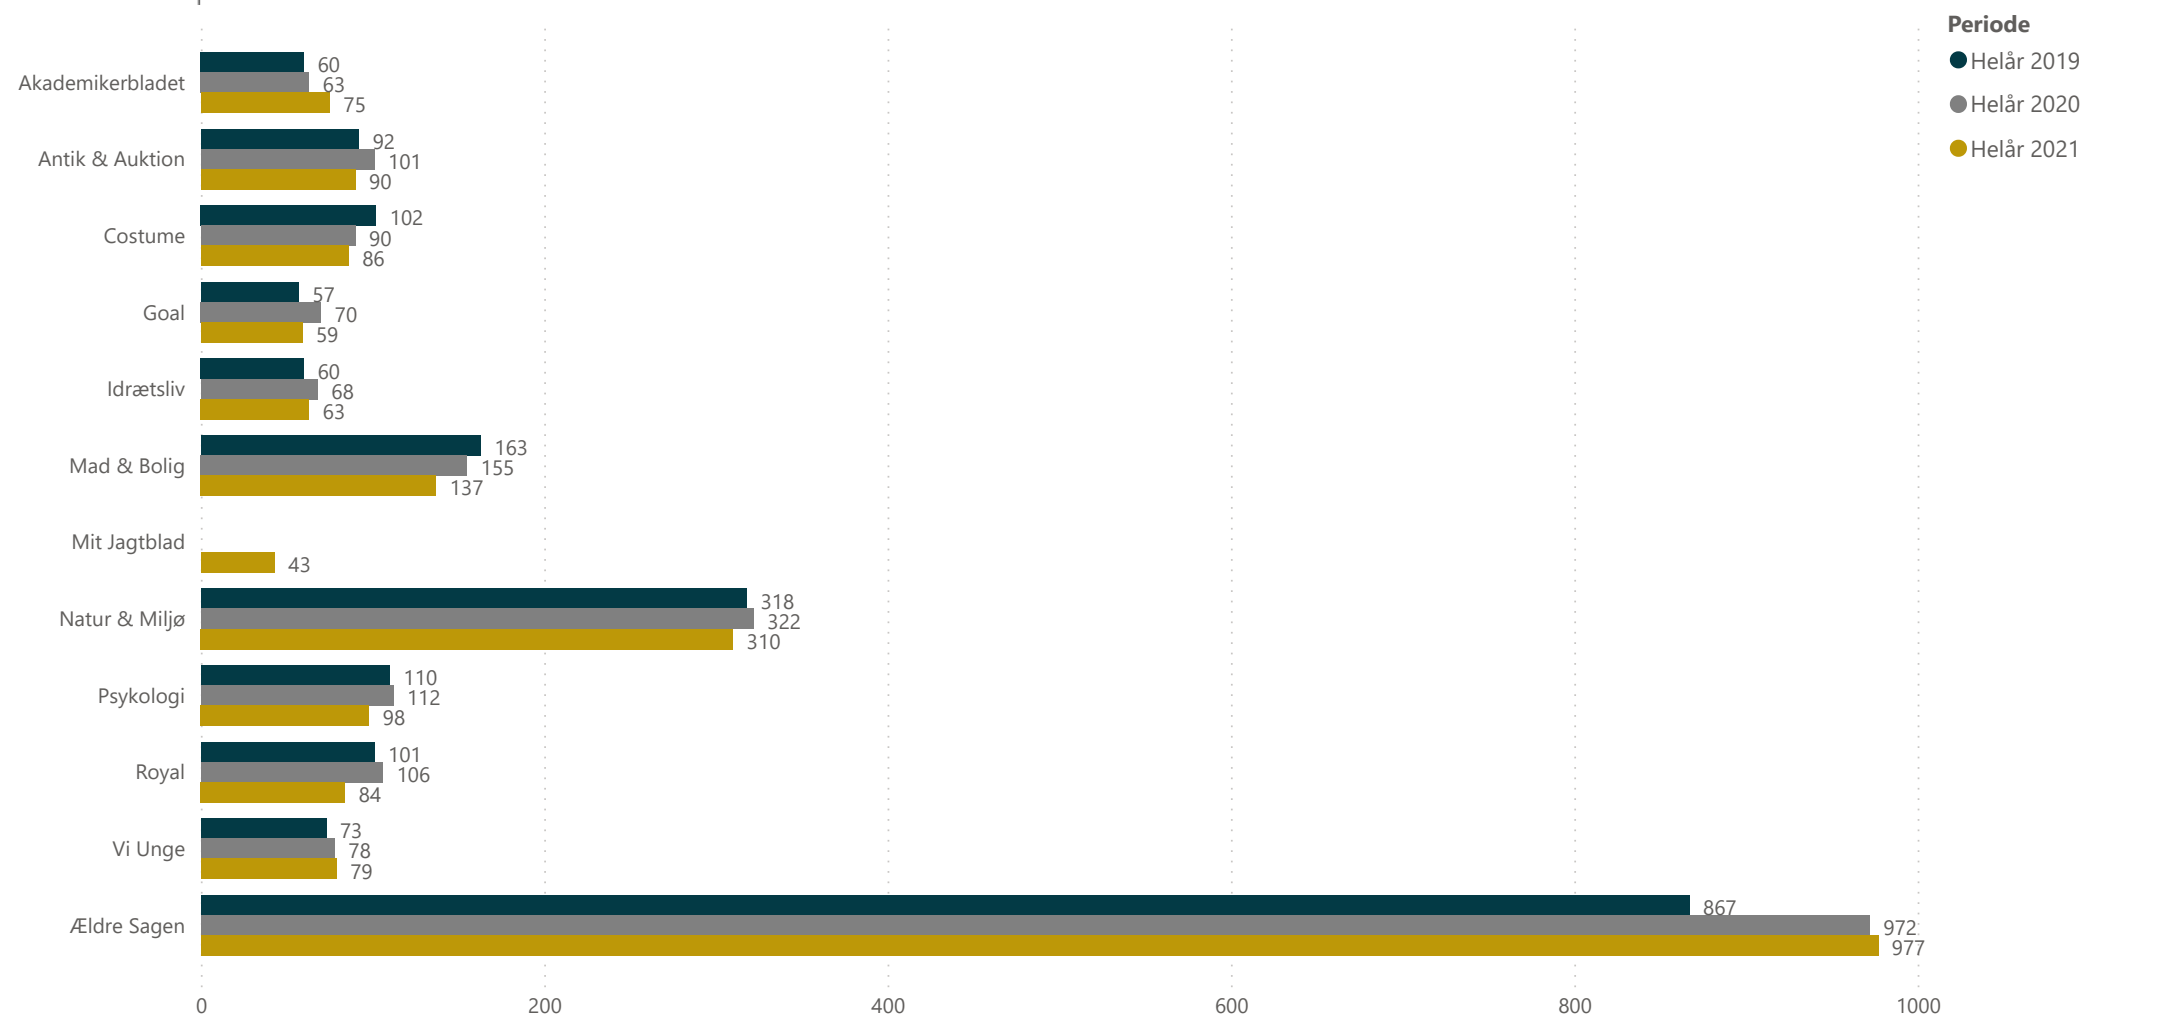

Index Danmark/Gallup

Læsertal - 14-dagesblade

Dækning i tusinder

Læsertal - Månedblade

Periode
● Helår 2019
● Helår 2020
● Helår 2021

Læsertal - Månedblade

Periode

- Helår 2019
- Helår 2020
- Helår 2021

Læsertal - Månedblade

Læsertal - Månedblade

Læsertal - Månedblade

KANTAR

Gallup

Læsertal - 2 månedersblade

Index Danmark/Gallup

Dækning i tusinder

Læsertal - kvartalsblade

Læsertal - Øvrige

- Periode**
- Helår 2019
 - Helår 2020
 - Helår 2021

Noter

Børsen Pleasure har i perioden skiftet udgivelsesfrekvens fra månedsblad til 14-dages blad

Costume har i perioden skiftet udgivelsesfrekvens fra månedsblad til 2-måneders blad