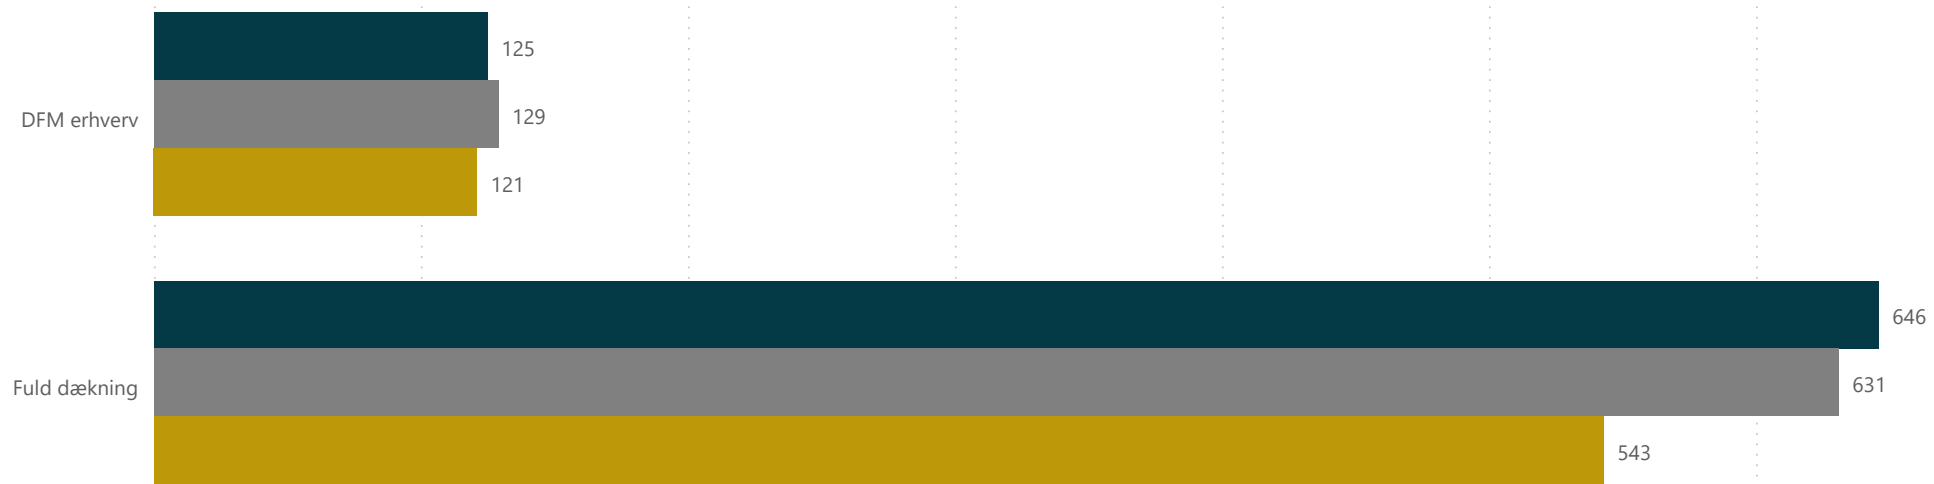

Index Danmark/Gallup

Læsertal - 14-dagesblade

Dækning i tusinder

Læsertal - Månedblade

Periode
● Helår 2019
● Helår 2020
● Helår 2021

Læsertal - Månedblade

Periode

- Helår 2019
- Helår 2020
- Helår 2021

Læsertal - Månedblade

Læsertal - Månedblade

Læsertal - Månedblade

KANTAR

Gallup

Læsertal - 2 månedersblade

Index Danmark/Gallup

Dækning i tusinder

Læsertal - kvartalsblade

Læsertal - Øvrige

- Periode**
- Helår 2019
 - Helår 2020
 - Helår 2021

Noter

Børsen Pleasure har i perioden skiftet udgivelsesfrekvens fra månedsblad til 14-dages blad

Costume har i perioden skiftet udgivelsesfrekvens fra månedsblad til 2-måneders blad