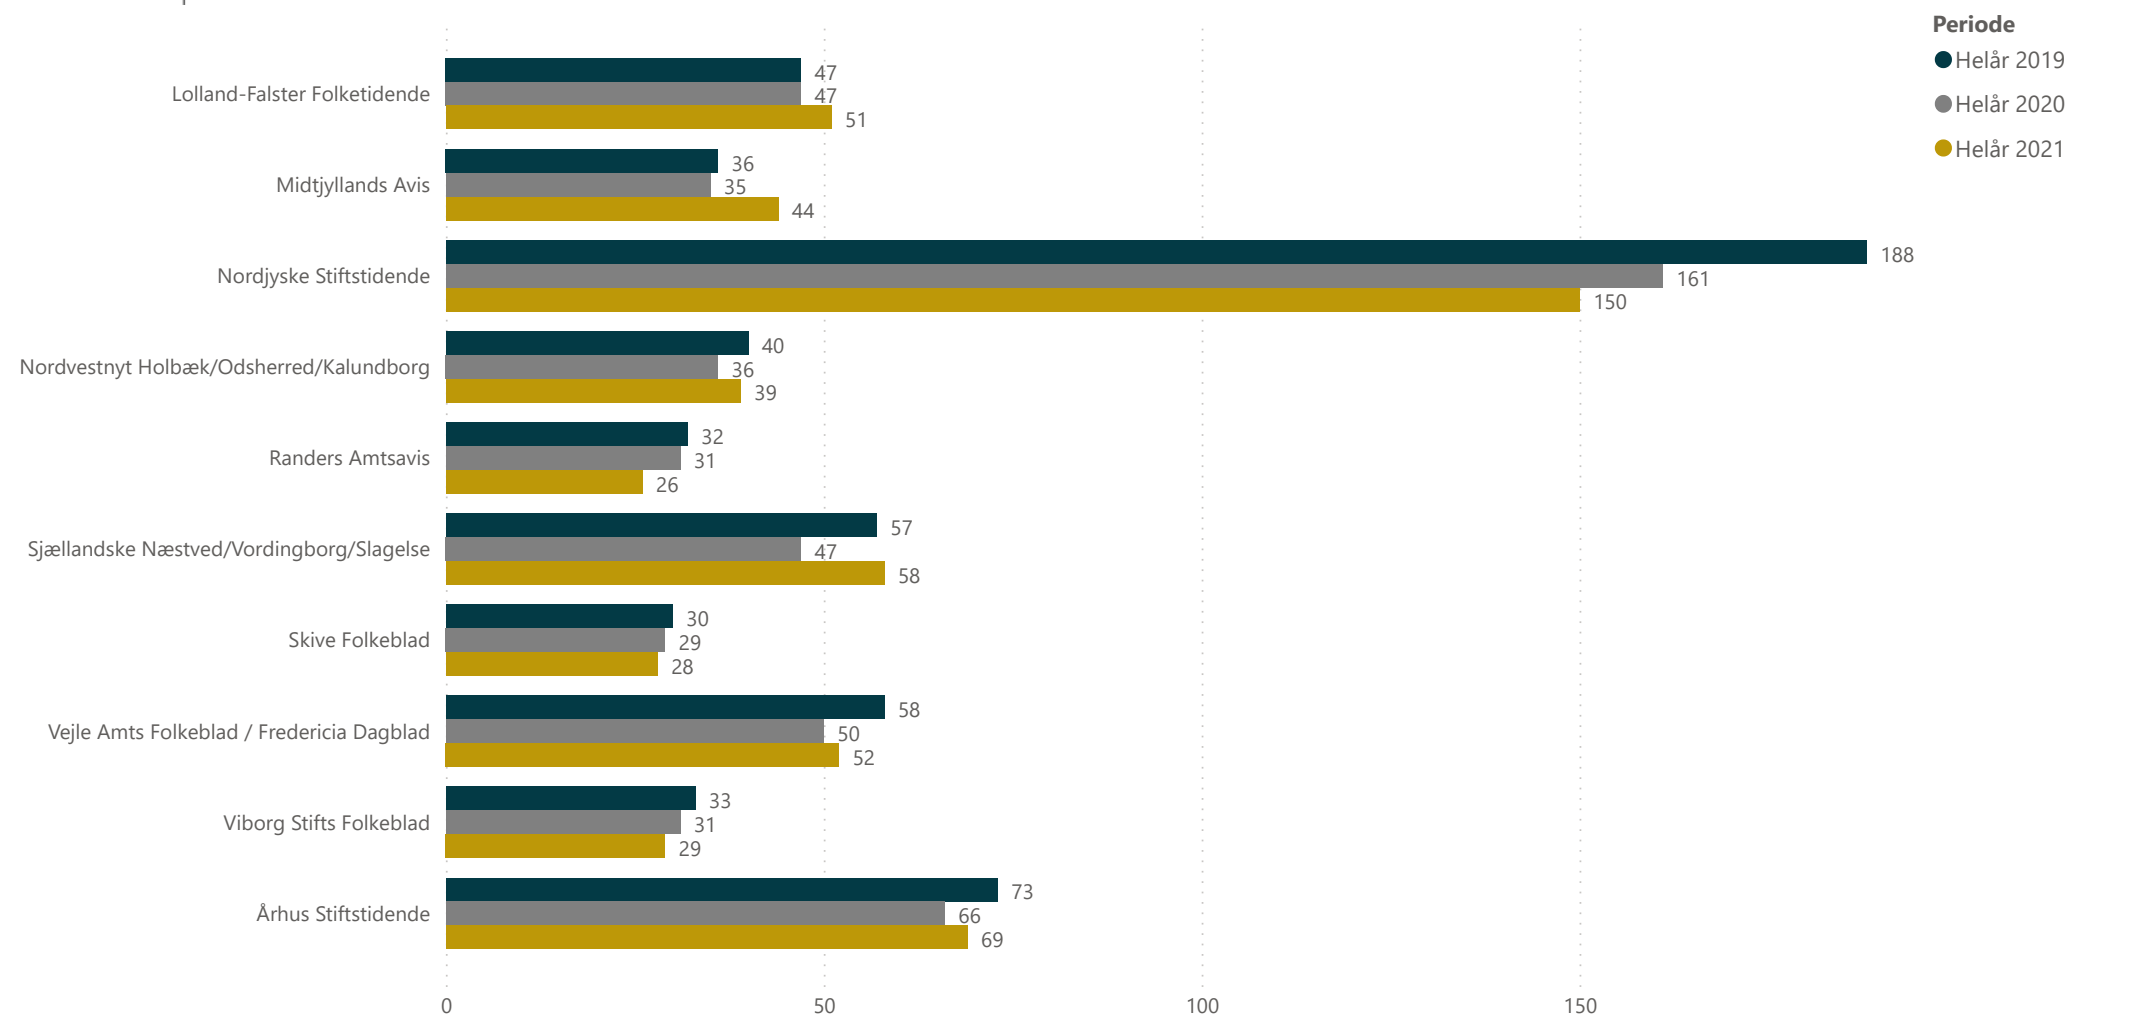

Antal ugentlige læsere - Regionale/Lokale dagblade

Dækning i tusinder