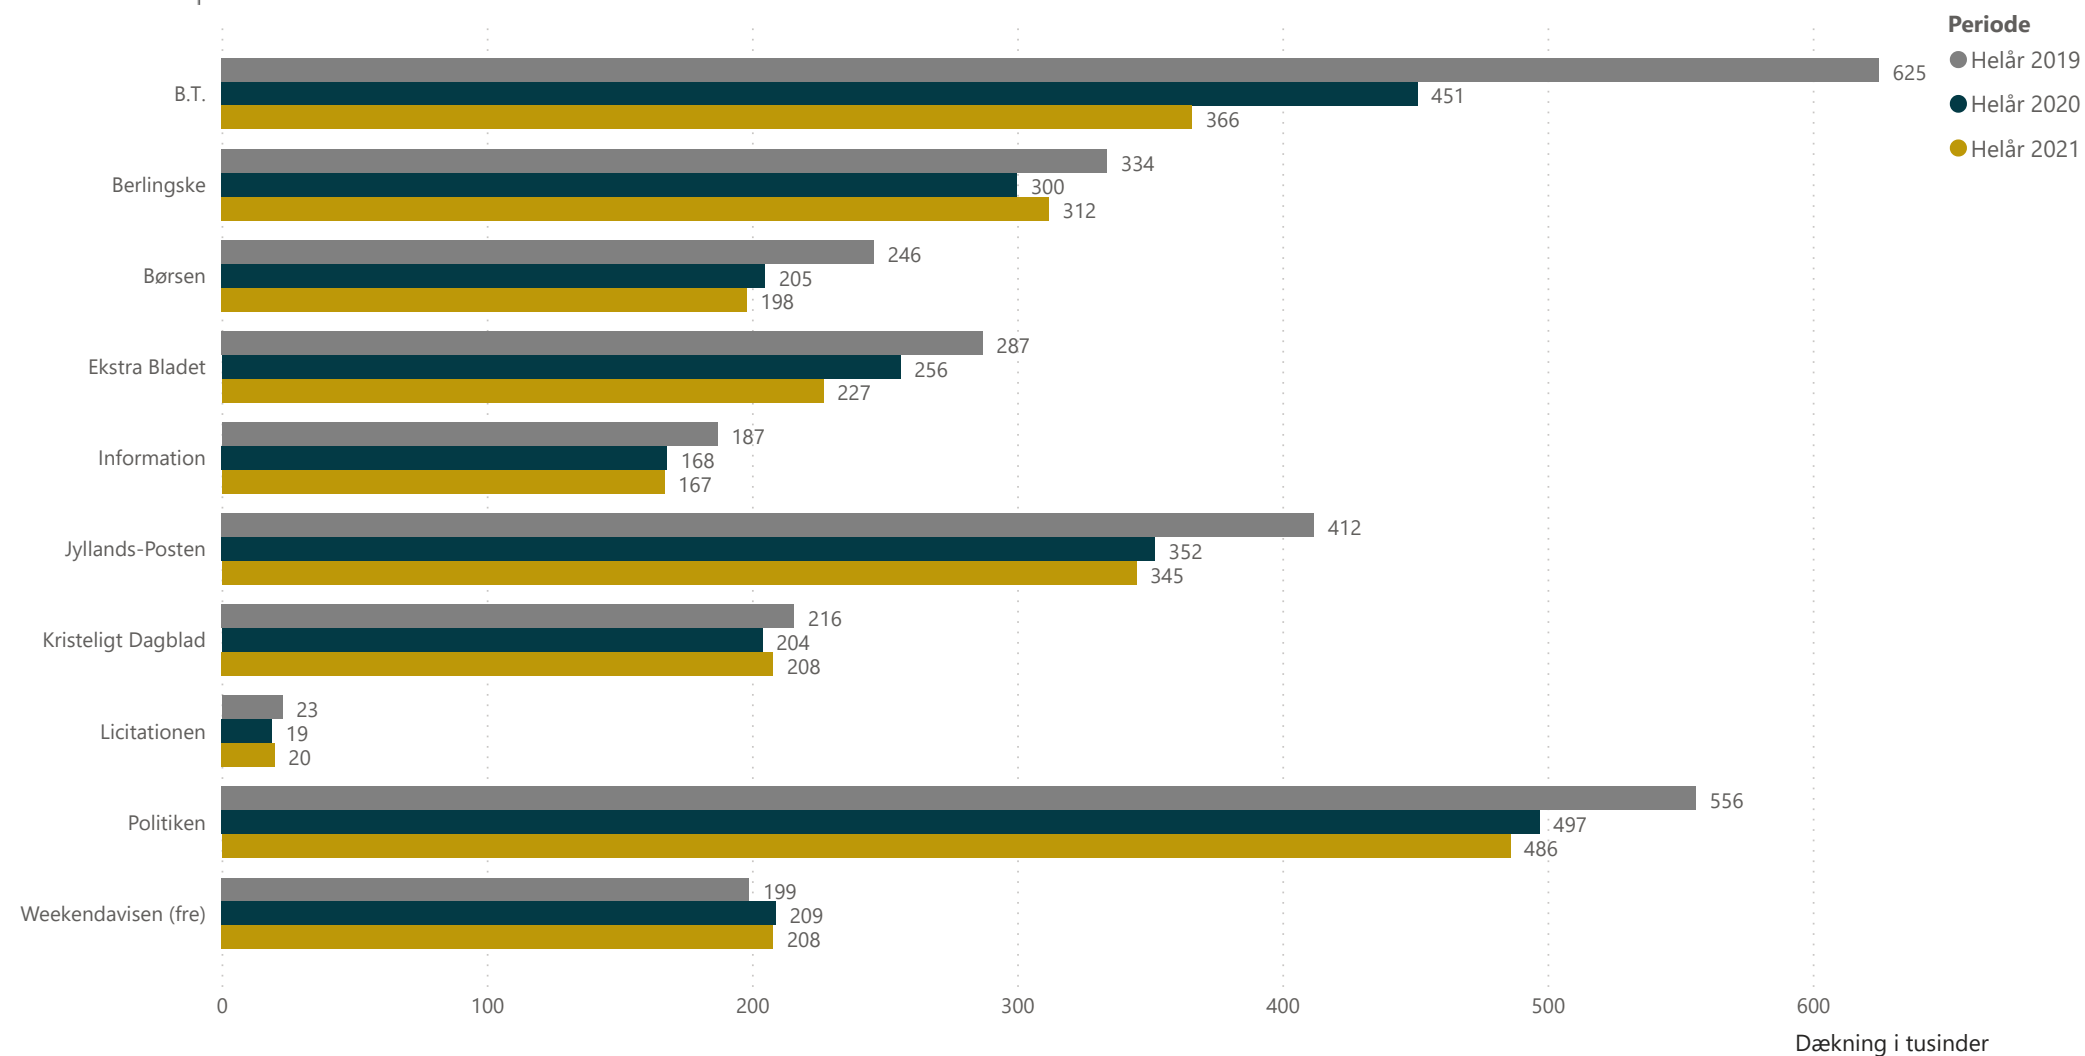

Antal ugentlige læsere - Landsdækkende dagblade