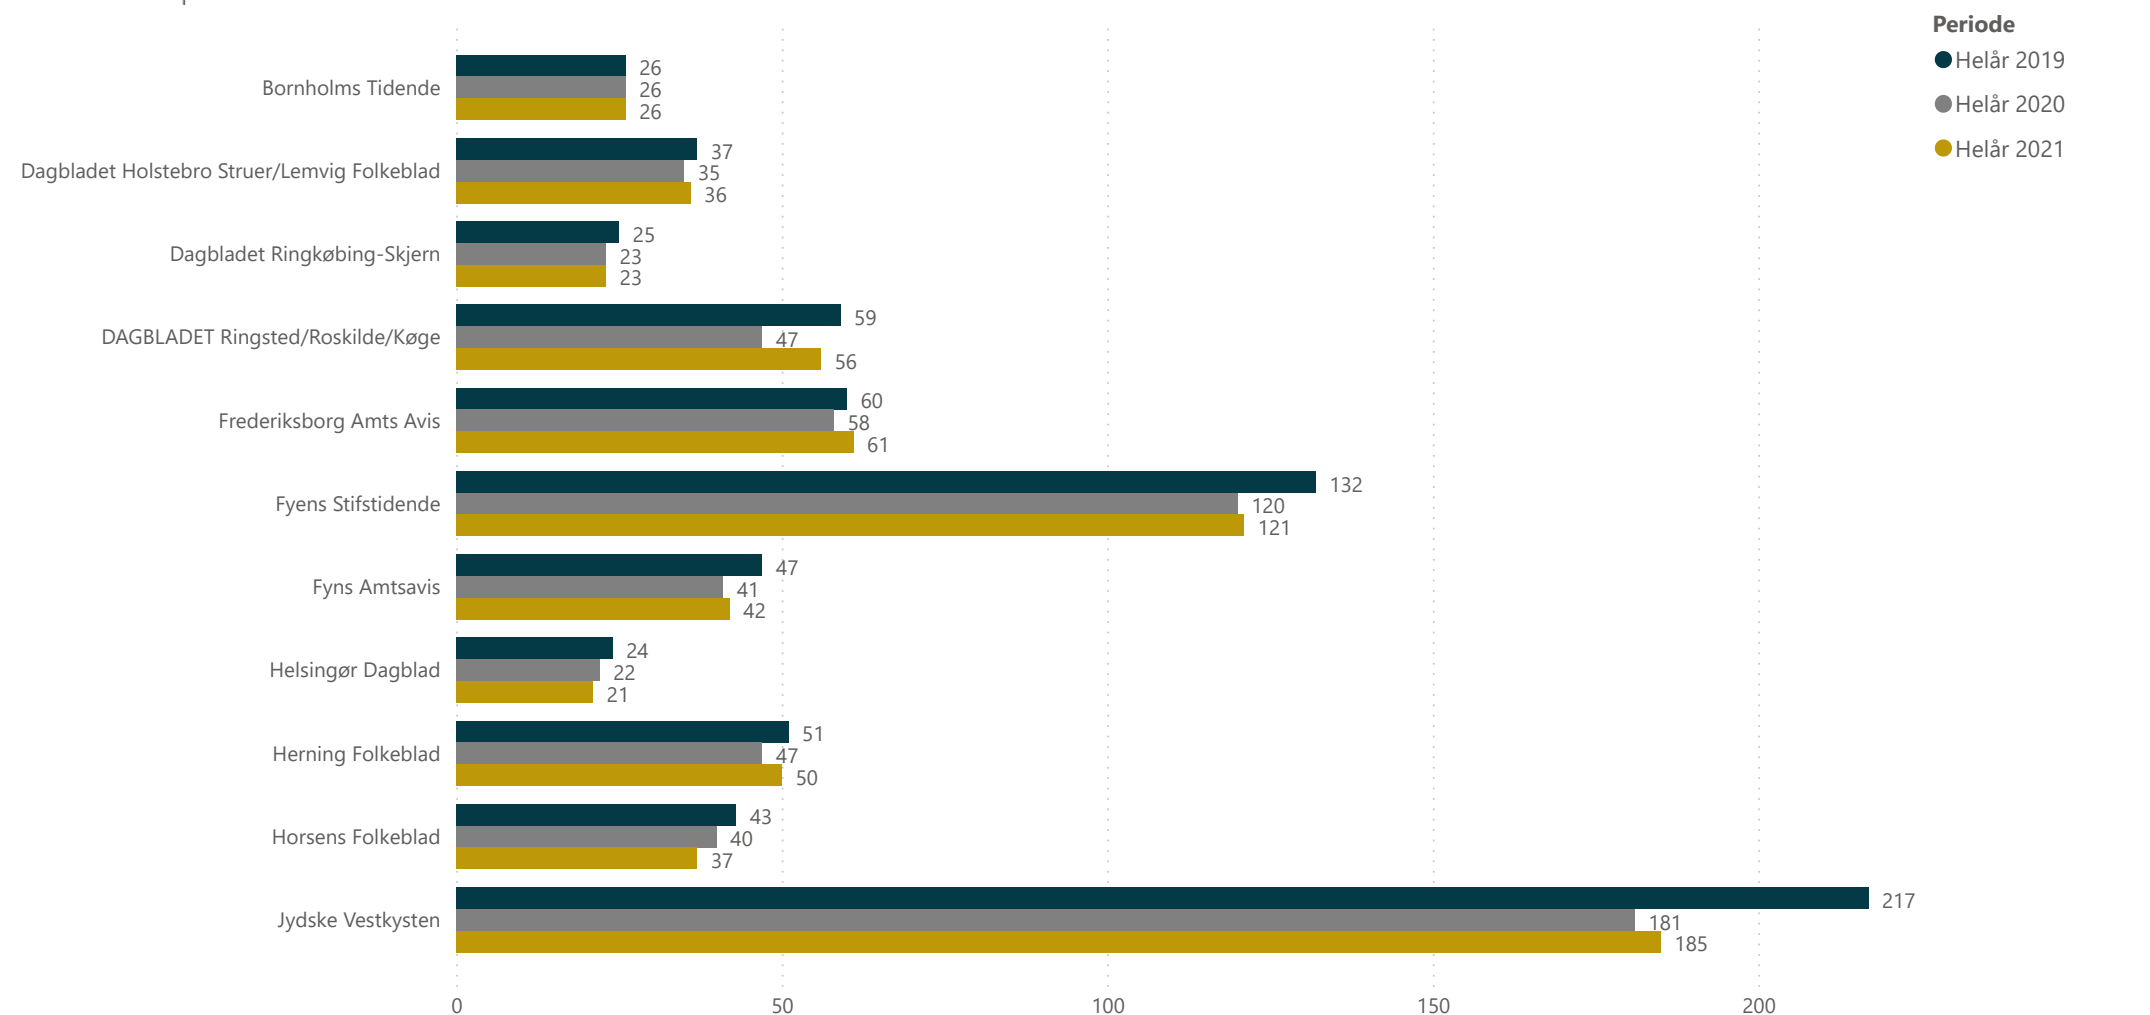

Antal ugentlige læsere - Regionale/Lokale dagblade

Dækning i tusinder