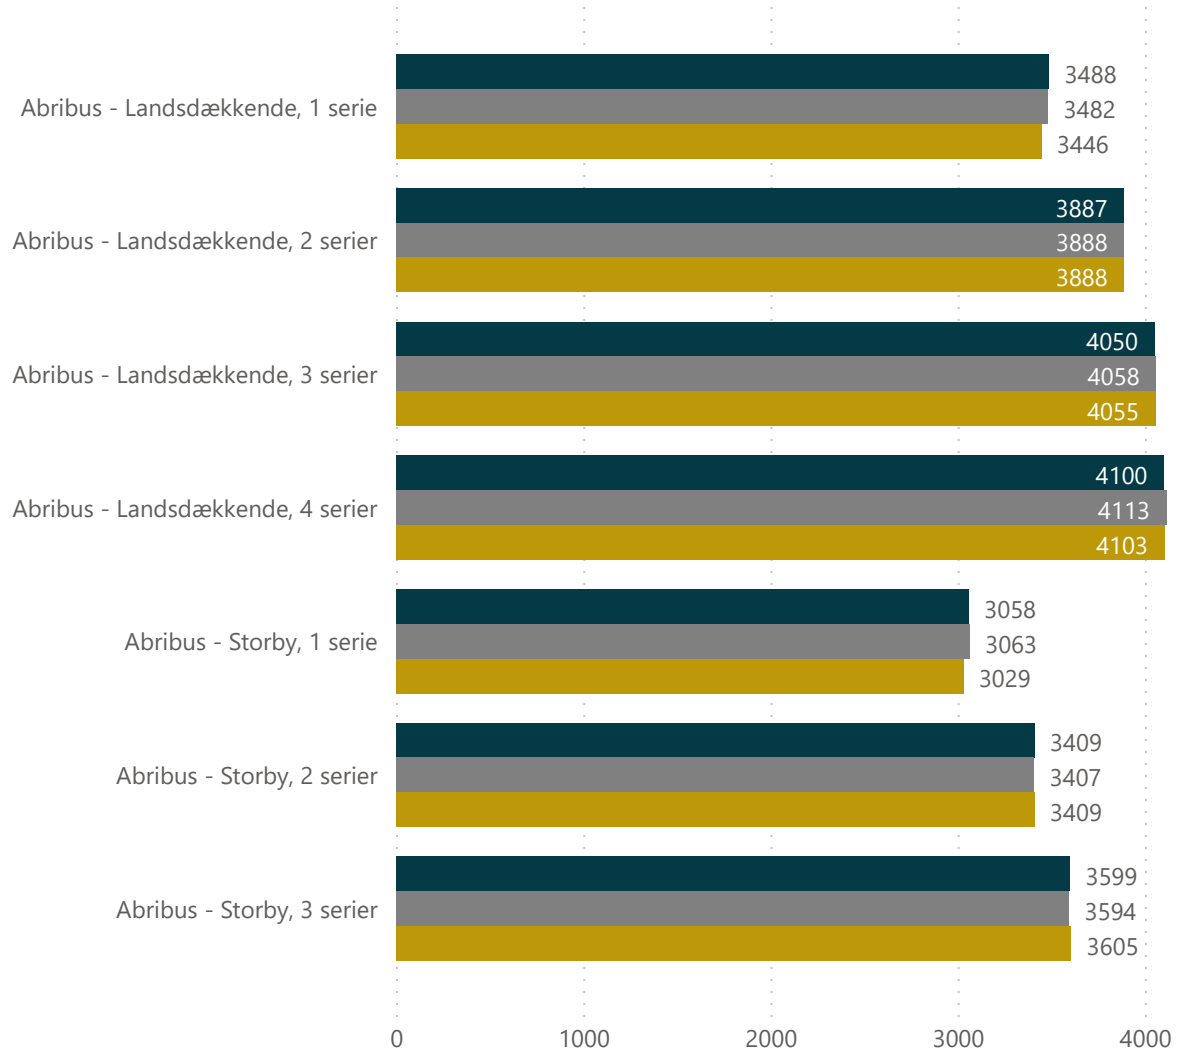

Index Danmark/Gallup Helår 2022
Offentliggjort 15. marts 2023

Øvrige medier Uge

Periode
 ● Helår 2020
 ● Helår 2021
 ● Helår 2022

Dækning i tusinder

Øvrige medier Uge

Outdoor 7 dage Dækning

Outdoor 7 dage Frekvens

- Helår 2020
- Helår 2021
- Helår 2022

Outdoor 7 dage Dækning

Outdoor 7 dage Frekvens

Outdoor 7 dage Dækning

Outdoor 7 dage Frekvens

Outdoor 7 dage Dækning

Outdoor 7 dage Frekvens

● Helår 2021
● Helår 2022

Dækning i tusinder

Noter

Adshel National Large - Ændret på serierne i 2022

Adshel National Medium - Ændret på serierne i 2022

Adshel supermarket GO3 Large - Ændret på serierne i 2022

Adshel supermarket GO3 Medium - Ændret på serierne i 2022