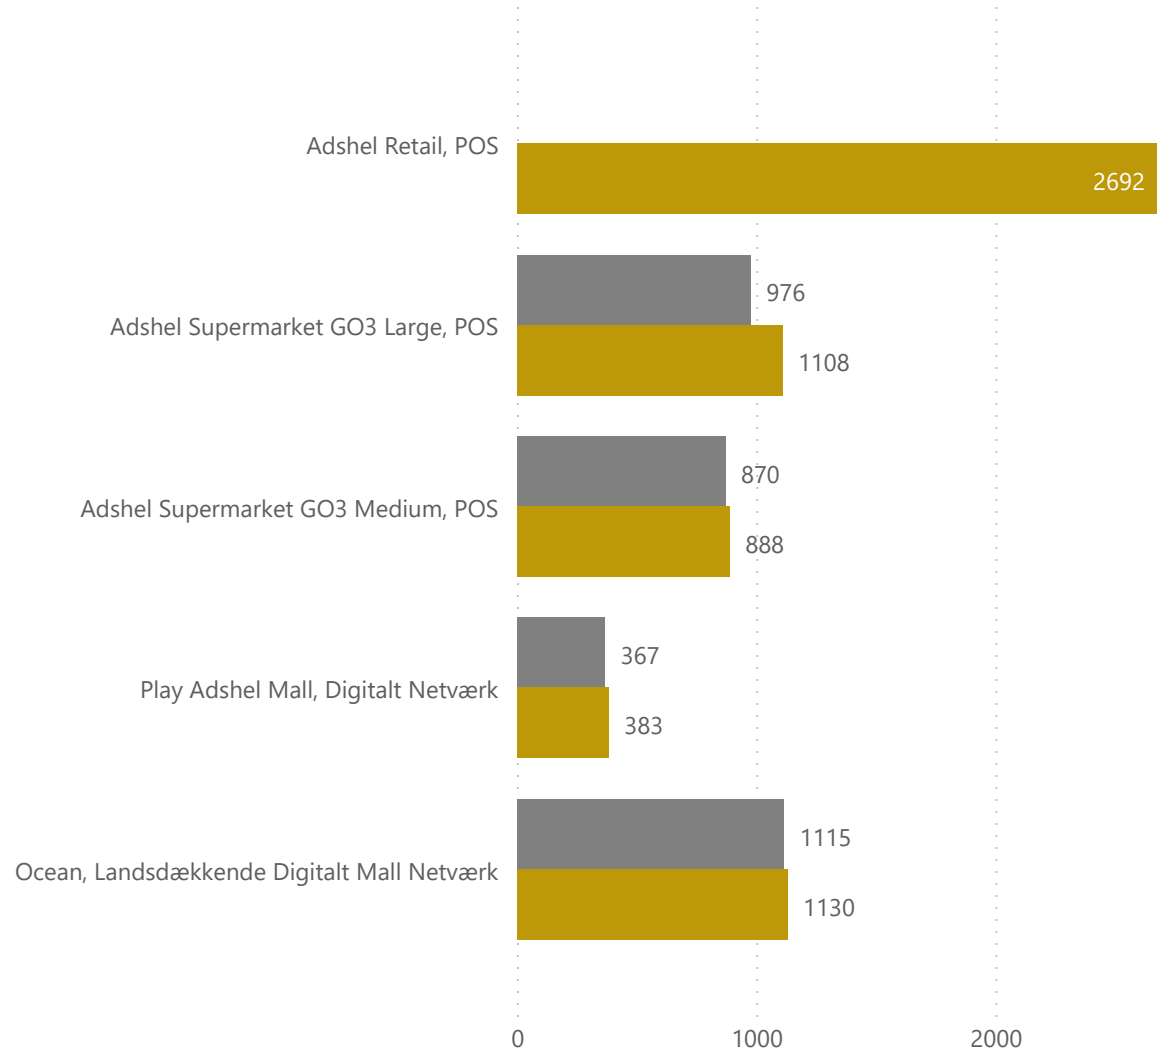

- Helår 2020
- Helår 2021
- Helår 2022

Outdoor 7 dage Dækning

Outdoor 7 dage Frekvens

Outdoor 7 dage Dækning

Outdoor 7 dage Frekvens

Outdoor 7 dage Dækning

Outdoor 7 dage Frekvens

● Helår 2021
● Helår 2022

Dækning i tusinder

Noter

Adshel National Large - Ændret på serierne i 2022

Adshel National Medium - Ændret på serierne i 2022

Adshel supermarket GO3 Large - Ændret på serierne i 2022

Adshel supermarket GO3 Medium - Ændret på serierne i 2022