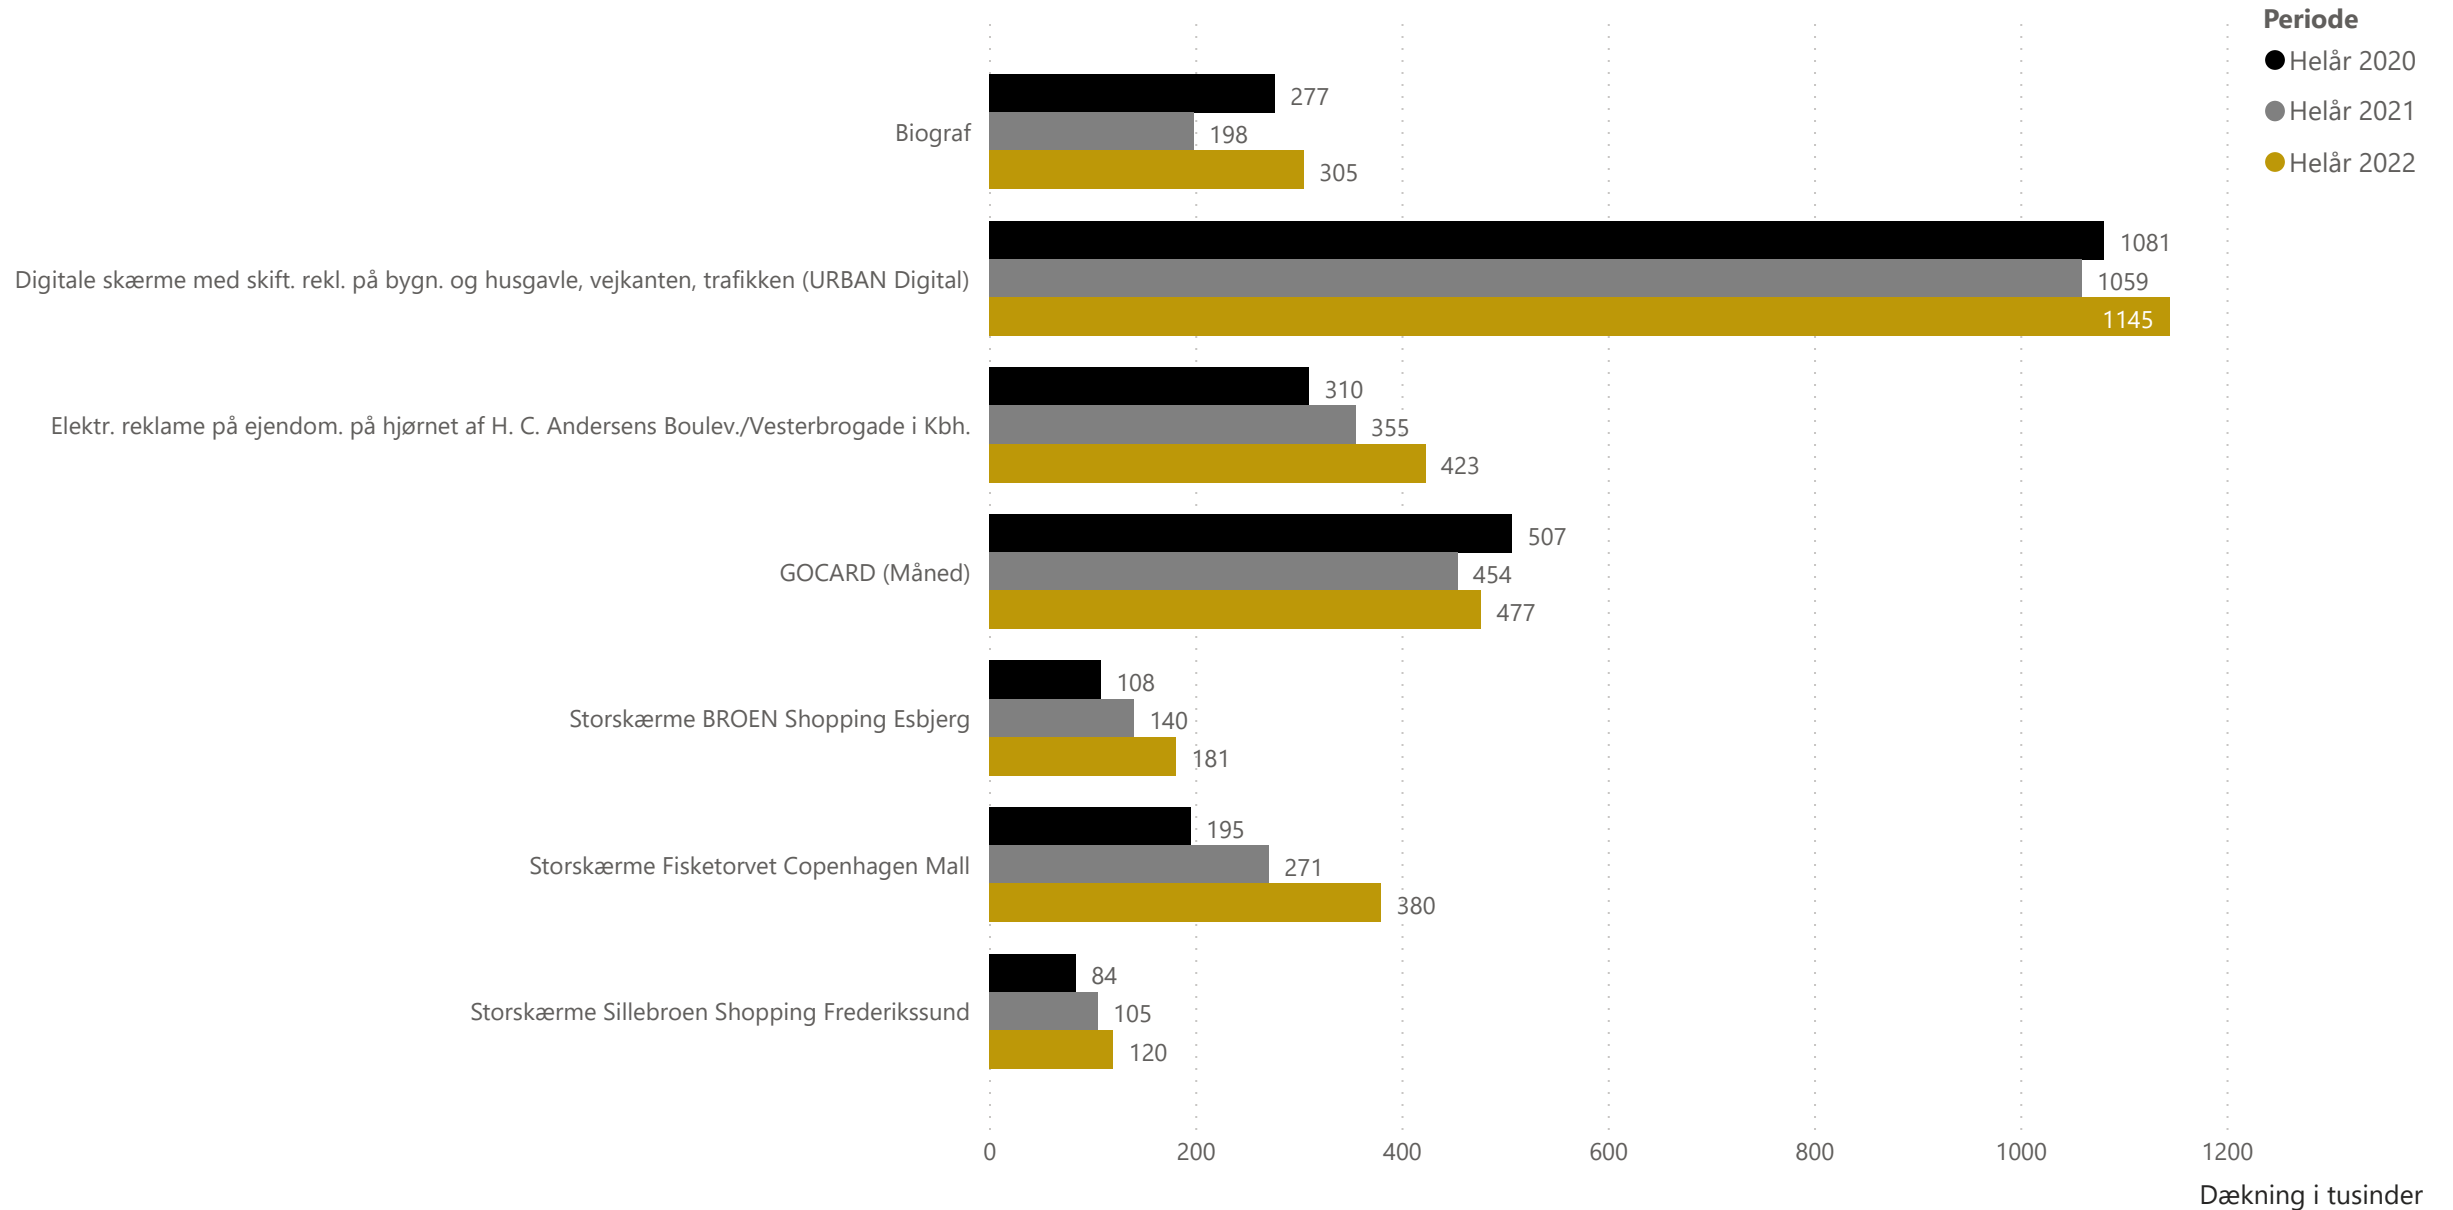

Index Danmark/Gallup Helår 2022
Offentliggjort 15. marts 2023

Øvrige medier Uge

Periode
 ● Helår 2020
 ● Helår 2021
 ● Helår 2022

Dækning i tusinder

Øvrige medier Uge

Outdoor 7 dage Dækning

Outdoor 7 dage Frekvens

- Helår 2020
- Helår 2021
- Helår 2022

Outdoor 7 dage Dækning

Outdoor 7 dage Frekvens

Outdoor 7 dage Dækning

Outdoor 7 dage Frekvens

Outdoor 7 dage Dækning

Outdoor 7 dage Frekvens

● Helår 2021
● Helår 2022

Dækning i tusinder

Noter

Adshel National Large - Ændret på serierne i 2022

Adshel National Medium - Ændret på serierne i 2022

Adshel supermarket GO3 Large - Ændret på serierne i 2022

Adshel supermarket GO3 Medium - Ændret på serierne i 2022