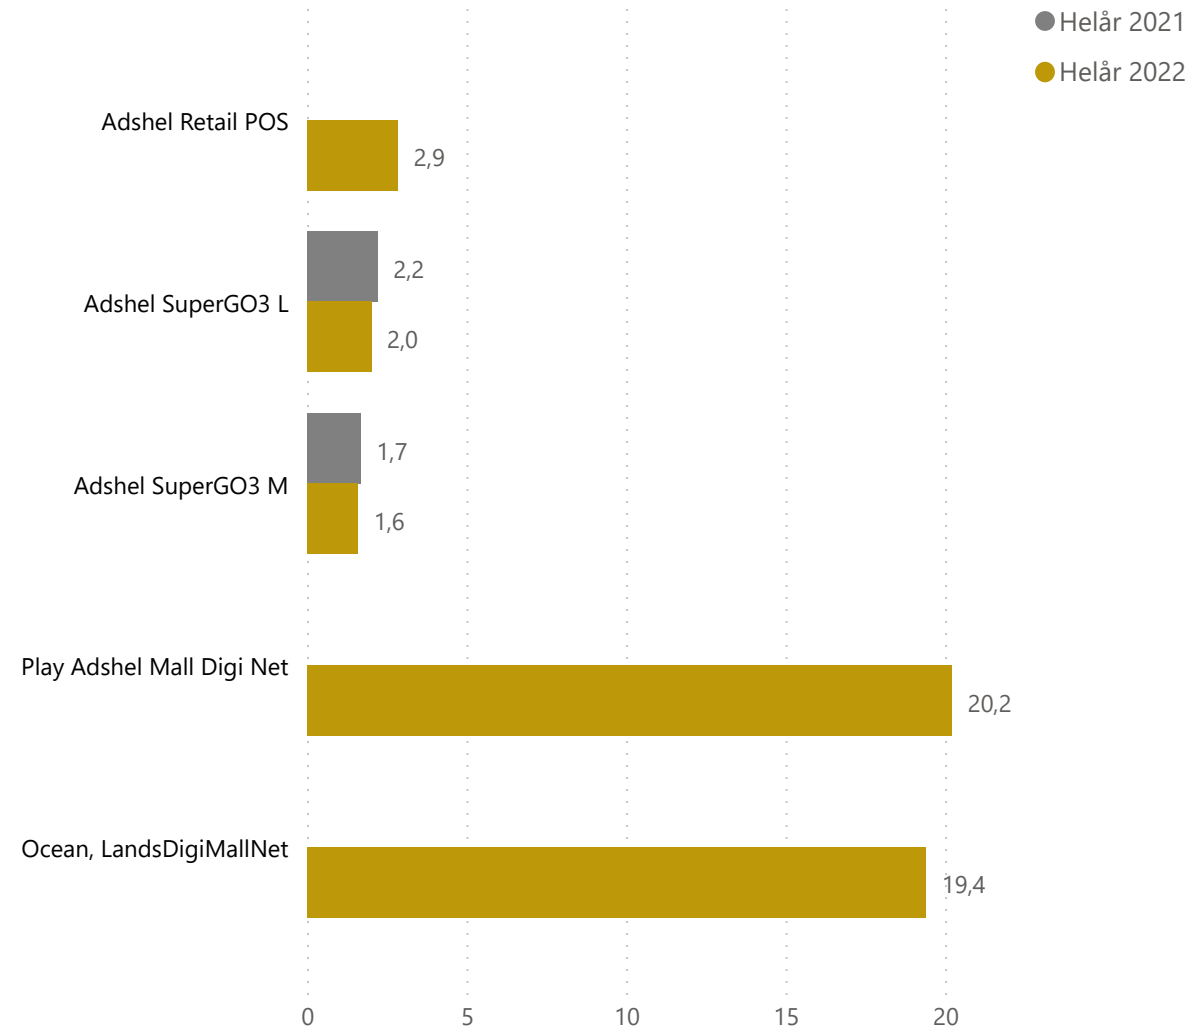

- Helår 2020
- Helår 2021
- Helår 2022

Outdoor 7 dage Dækning

Outdoor 7 dage Frekvens

Outdoor 7 dage Dækning

Outdoor 7 dage Frekvens

Outdoor 7 dage Dækning

Outdoor 7 dage Frekvens

● Helår 2021
● Helår 2022

Dækning i tusinder

Noter

Adshel National Large - Ændret på serierne i 2022

Adshel National Medium - Ændret på serierne i 2022

Adshel supermarket GO3 Large - Ændret på serierne i 2022

Adshel supermarket GO3 Medium - Ændret på serierne i 2022