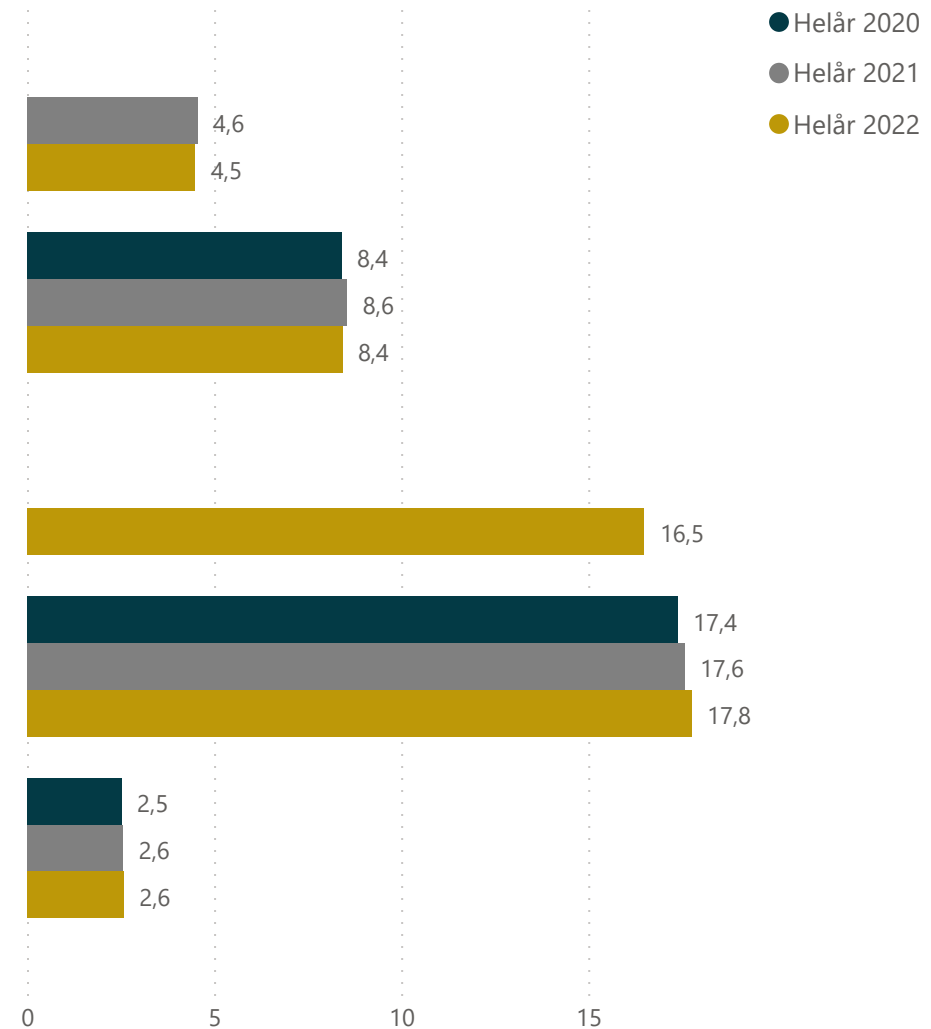

Index Danmark/Gallup Helår 2022
Offentliggjort 15. marts 2023

Øvrige medier Uge

Periode
 ● Helår 2020
 ● Helår 2021
 ● Helår 2022

Dækning i tusinder

Øvrige medier Uge

Outdoor 7 dage Dækning

Outdoor 7 dage Frekvens

- Helår 2020
- Helår 2021
- Helår 2022

Outdoor 7 dage Dækning

Outdoor 7 dage Frekvens

Outdoor 7 dage Dækning

Outdoor 7 dage Frekvens

Outdoor 7 dage Dækning

Outdoor 7 dage Frekvens

● Helår 2021
● Helår 2022

Dækning i tusinder

Noter

Adshel National Large - Ændret på serierne i 2022

Adshel National Medium - Ændret på serierne i 2022

Adshel supermarket GO3 Large - Ændret på serierne i 2022

Adshel supermarket GO3 Medium - Ændret på serierne i 2022