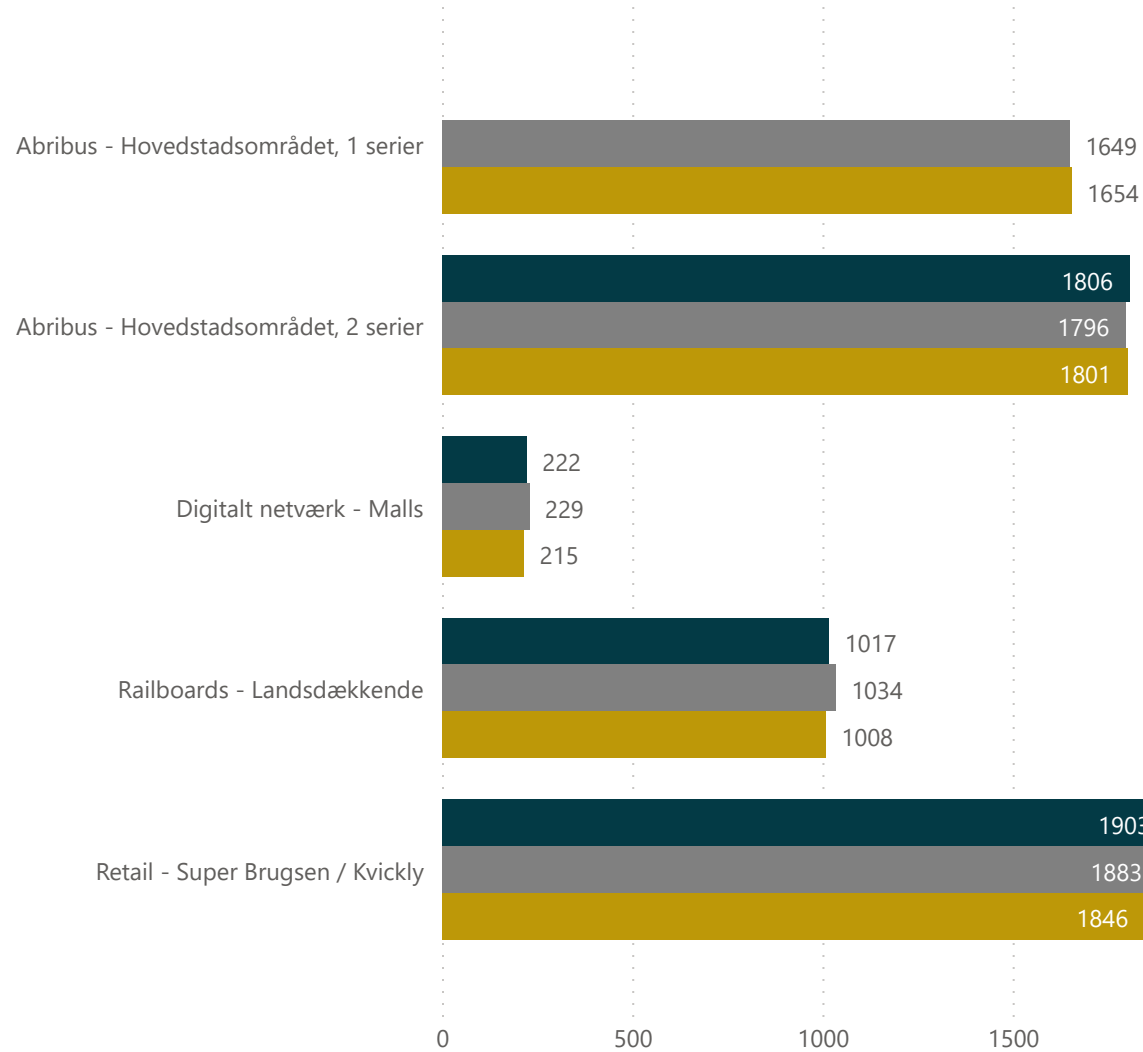

Index Danmark/Gallup Helår 2022
Offentliggjort 15. marts 2023

Øvrige medier Uge

Periode
 ● Helår 2020
 ● Helår 2021
 ● Helår 2022

Dækning i tusinder

Øvrige medier Uge

Outdoor 7 dage Dækning

Outdoor 7 dage Frekvens

- Helår 2020
- Helår 2021
- Helår 2022

Outdoor 7 dage Dækning

Outdoor 7 dage Frekvens

Outdoor 7 dage Dækning

Outdoor 7 dage Frekvens

Outdoor 7 dage Dækning

Outdoor 7 dage Frekvens

● Helår 2021
● Helår 2022

Dækning i tusinder

Noter

Adshel National Large - Ændret på serierne i 2022

Adshel National Medium - Ændret på serierne i 2022

Adshel supermarket GO3 Large - Ændret på serierne i 2022

Adshel supermarket GO3 Medium - Ændret på serierne i 2022