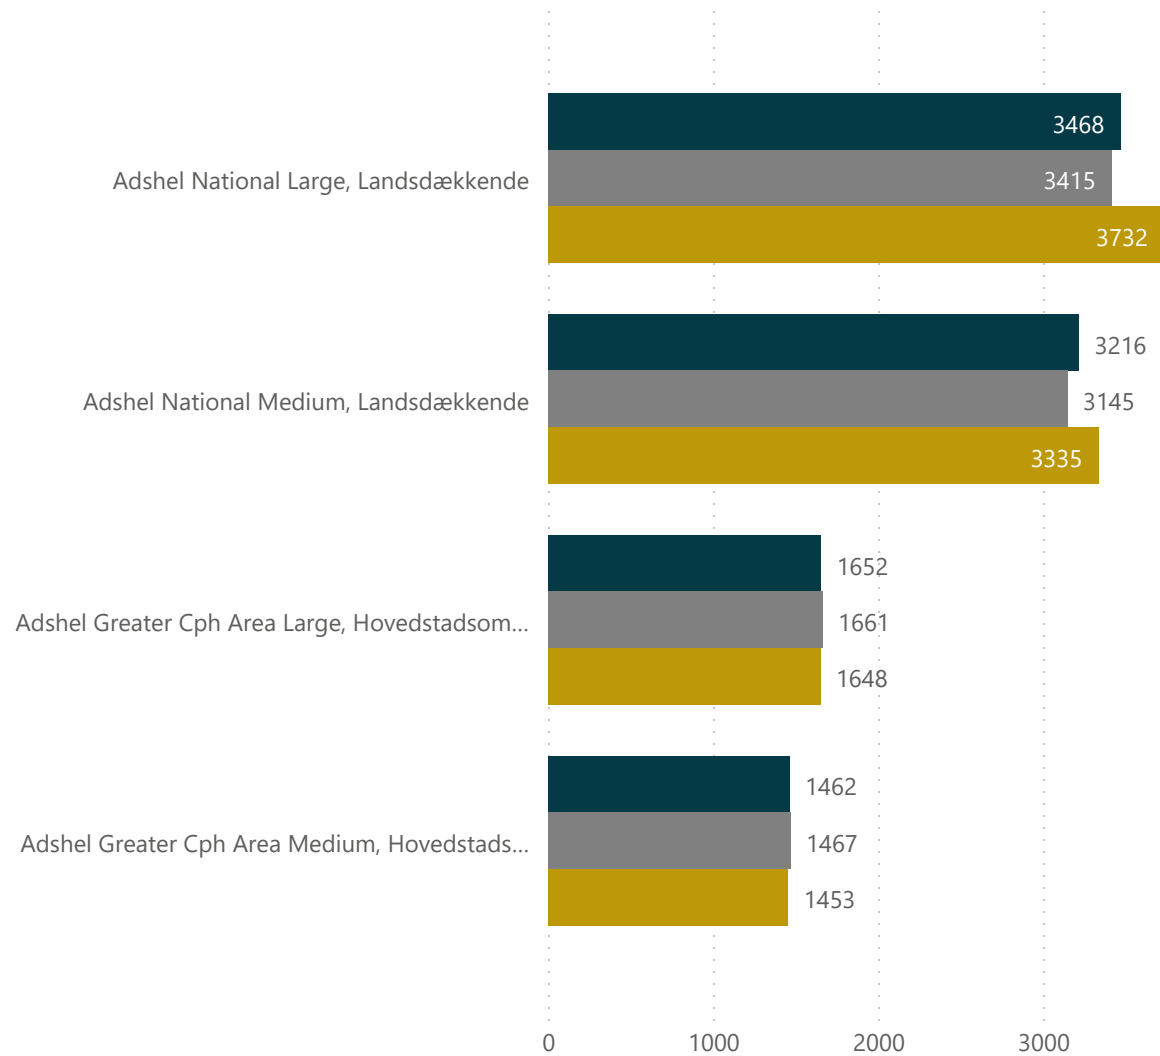

Index Danmark/Gallup Helår 2022
Offentliggjort 15. marts 2023

Øvrige medier Uge

Periode
 ● Helår 2020
 ● Helår 2021
 ● Helår 2022

Dækning i tusinder

Øvrige medier Uge

Outdoor 7 dage Dækning

Outdoor 7 dage Frekvens

- Helår 2020
- Helår 2021
- Helår 2022

Outdoor 7 dage Dækning

Outdoor 7 dage Frekvens

Outdoor 7 dage Dækning

Outdoor 7 dage Frekvens

Outdoor 7 dage Dækning

Outdoor 7 dage Frekvens

● Helår 2021
● Helår 2022

Dækning i tusinder

Noter

Adshel National Large - Ændret på serierne i 2022

Adshel National Medium - Ændret på serierne i 2022

Adshel supermarket GO3 Large - Ændret på serierne i 2022

Adshel supermarket GO3 Medium - Ændret på serierne i 2022