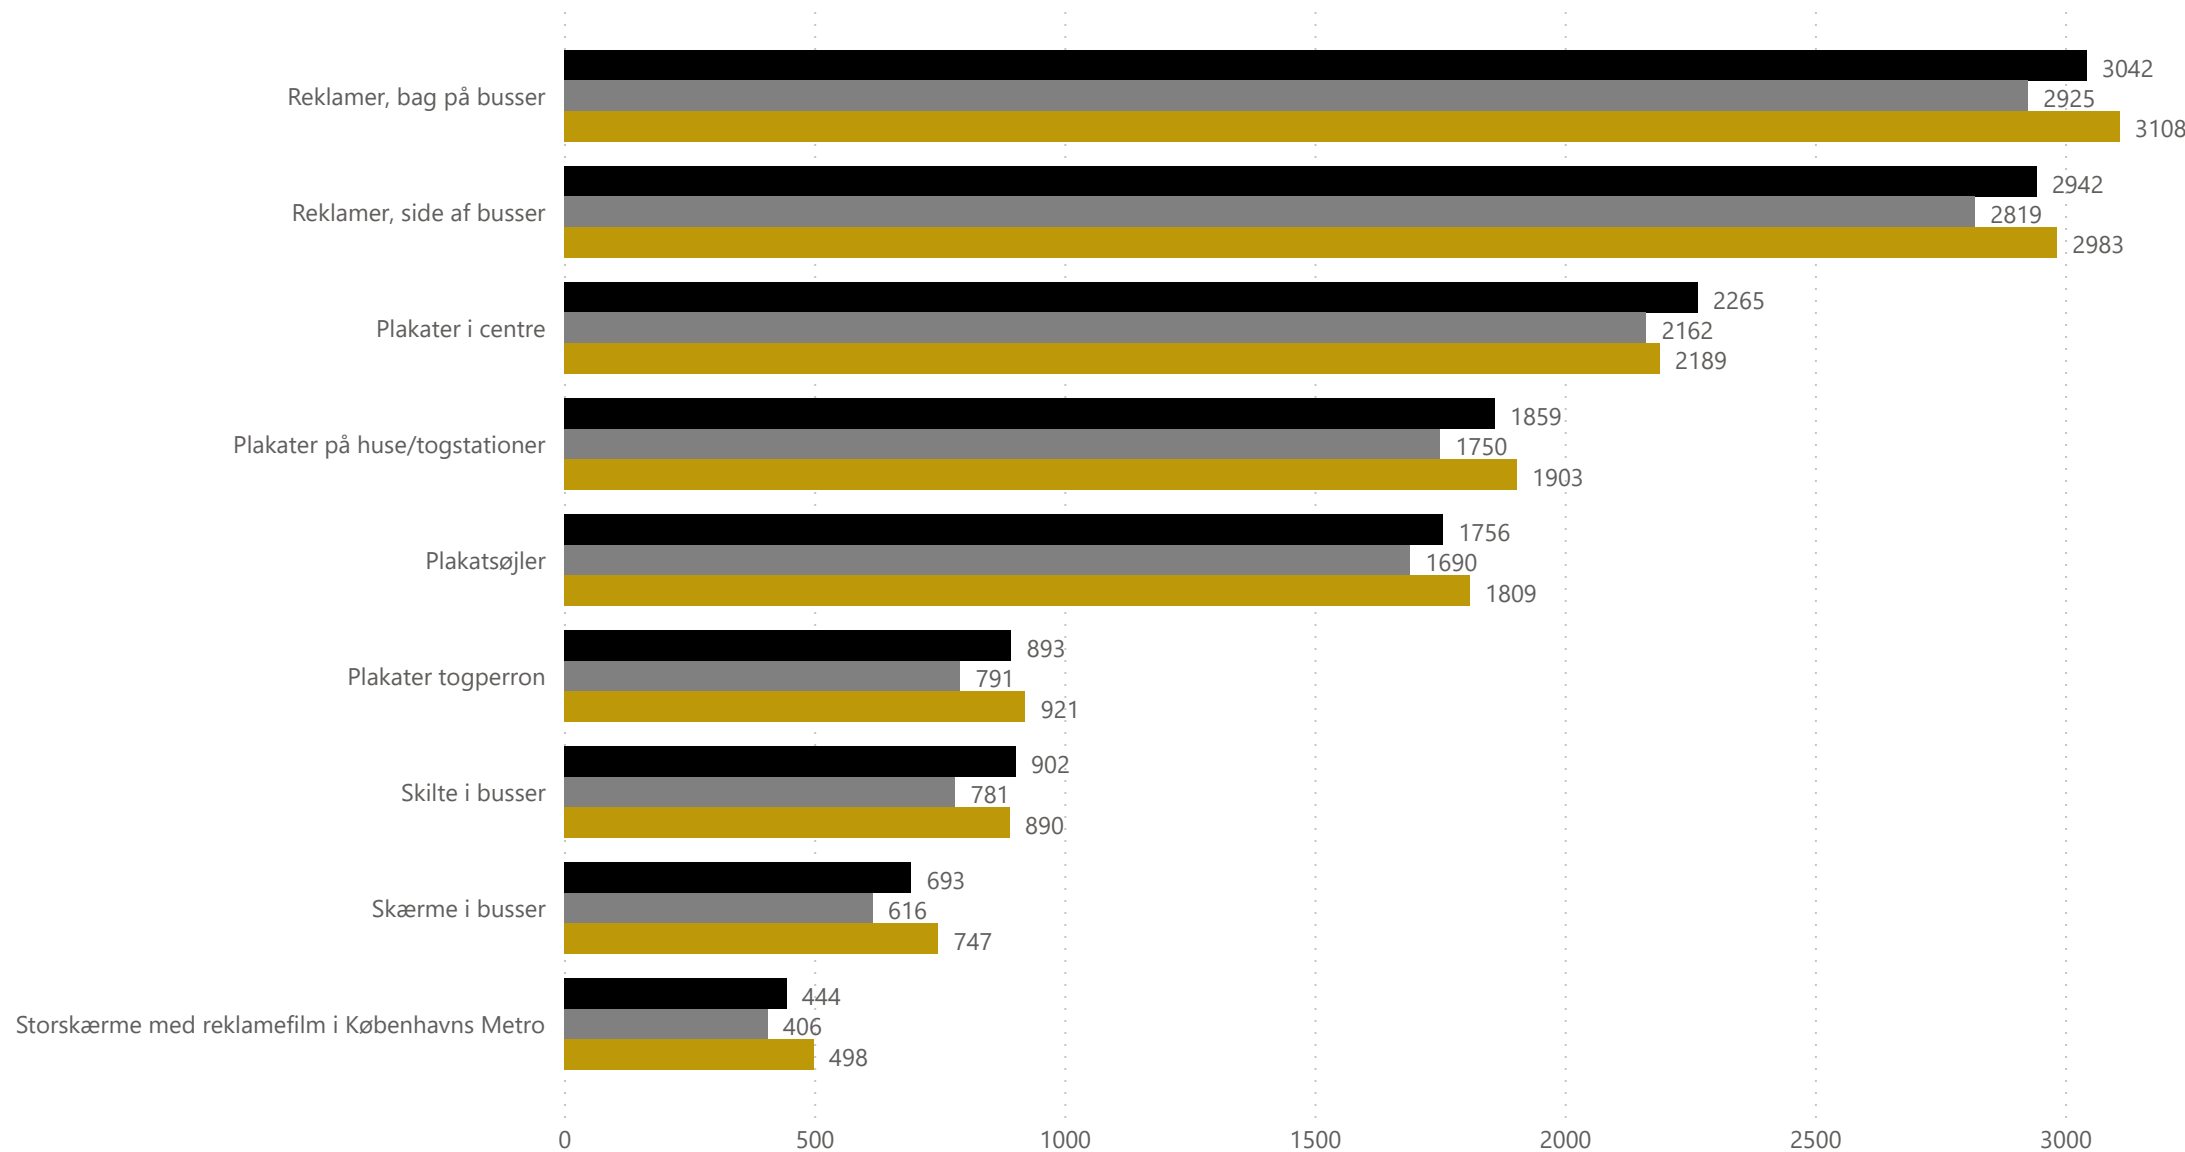

Index Danmark/Gallup Helår 2022
Offentliggjort 15. marts 2023

Øvrige medier Uge

Periode
 ● Helår 2020
 ● Helår 2021
 ● Helår 2022

Dækning i tusinder

Øvrige medier Uge

Outdoor 7 dage Dækning

Outdoor 7 dage Frekvens

- Helår 2020
- Helår 2021
- Helår 2022

Outdoor 7 dage Dækning

Outdoor 7 dage Frekvens

Outdoor 7 dage Dækning

Outdoor 7 dage Frekvens

Outdoor 7 dage Dækning

Outdoor 7 dage Frekvens

● Helår 2021
● Helår 2022

Dækning i tusinder

Noter

Adshel National Large - Ændret på serierne i 2022

Adshel National Medium - Ændret på serierne i 2022

Adshel supermarket GO3 Large - Ændret på serierne i 2022

Adshel supermarket GO3 Medium - Ændret på serierne i 2022