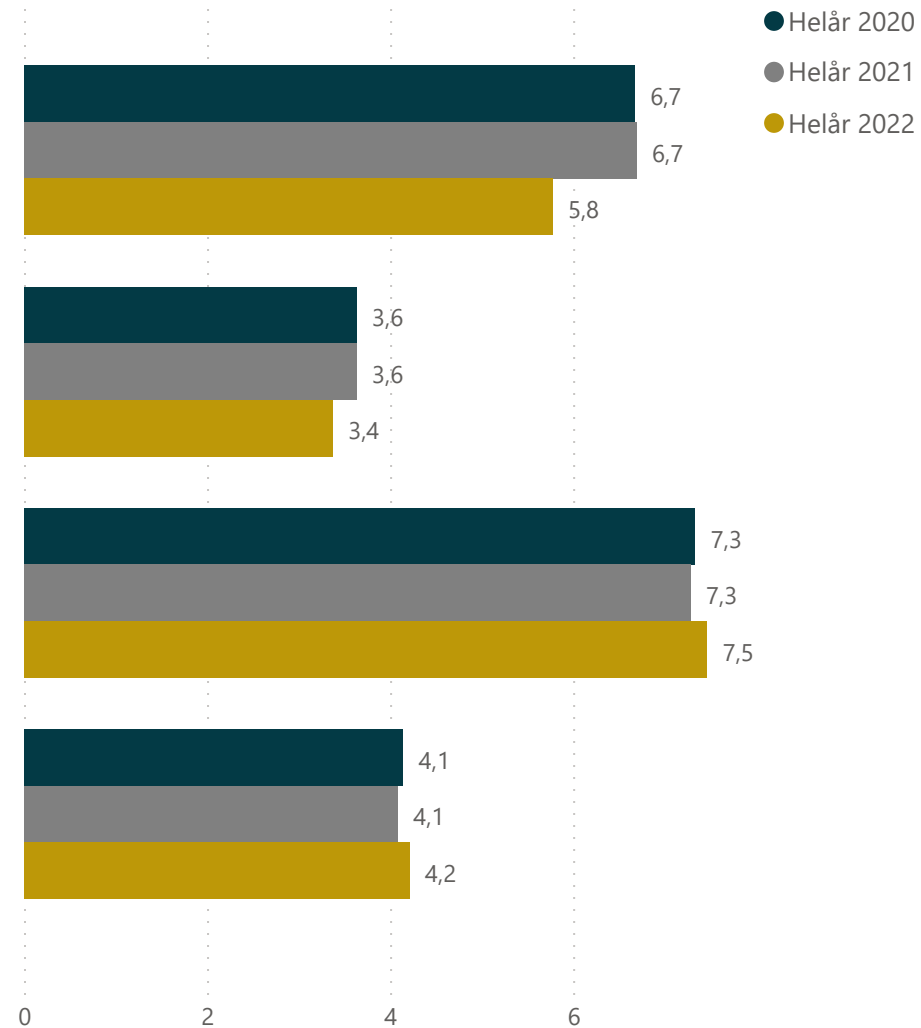

- Helår 2020
- Helår 2021
- Helår 2022

Outdoor 7 dage Dækning

Outdoor 7 dage Frekvens

Outdoor 7 dage Dækning

Outdoor 7 dage Frekvens

Outdoor 7 dage Dækning

Outdoor 7 dage Frekvens

● Helår 2021
● Helår 2022

Dækning i tusinder

Noter

Adshel National Large - Ændret på serierne i 2022

Adshel National Medium - Ændret på serierne i 2022

Adshel supermarket GO3 Large - Ændret på serierne i 2022

Adshel supermarket GO3 Medium - Ændret på serierne i 2022