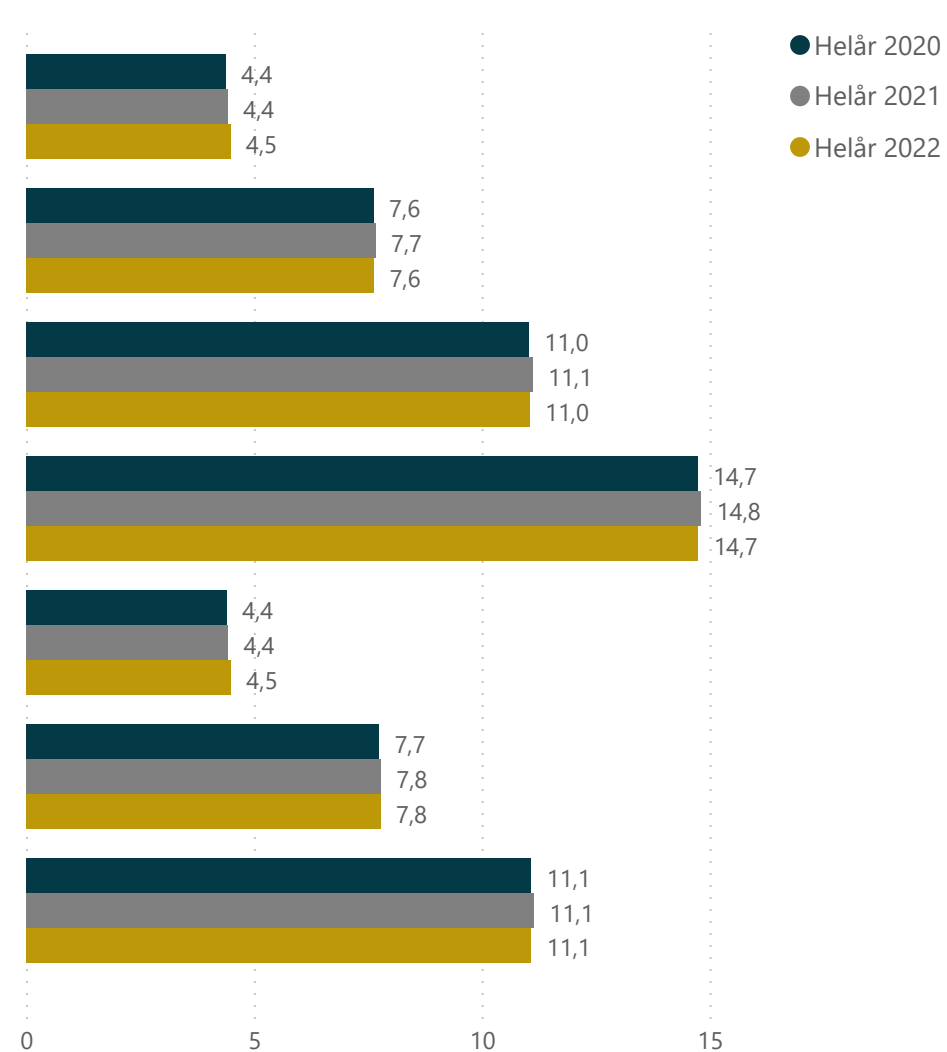

Index Danmark/Gallup Helår 2022
Offentliggjort 15. marts 2023

Øvrige medier Uge

Periode
 ● Helår 2020
 ● Helår 2021
 ● Helår 2022

Dækning i tusinder

Øvrige medier Uge

Outdoor 7 dage Dækning

Outdoor 7 dage Frekvens

- Helår 2020
- Helår 2021
- Helår 2022

Outdoor 7 dage Dækning

Outdoor 7 dage Frekvens

Outdoor 7 dage Dækning

Outdoor 7 dage Frekvens

Outdoor 7 dage Dækning

Outdoor 7 dage Frekvens

● Helår 2021
● Helår 2022

Dækning i tusinder

Noter

Adshel National Large - Ændret på serierne i 2022

Adshel National Medium - Ændret på serierne i 2022

Adshel supermarket GO3 Large - Ændret på serierne i 2022

Adshel supermarket GO3 Medium - Ændret på serierne i 2022