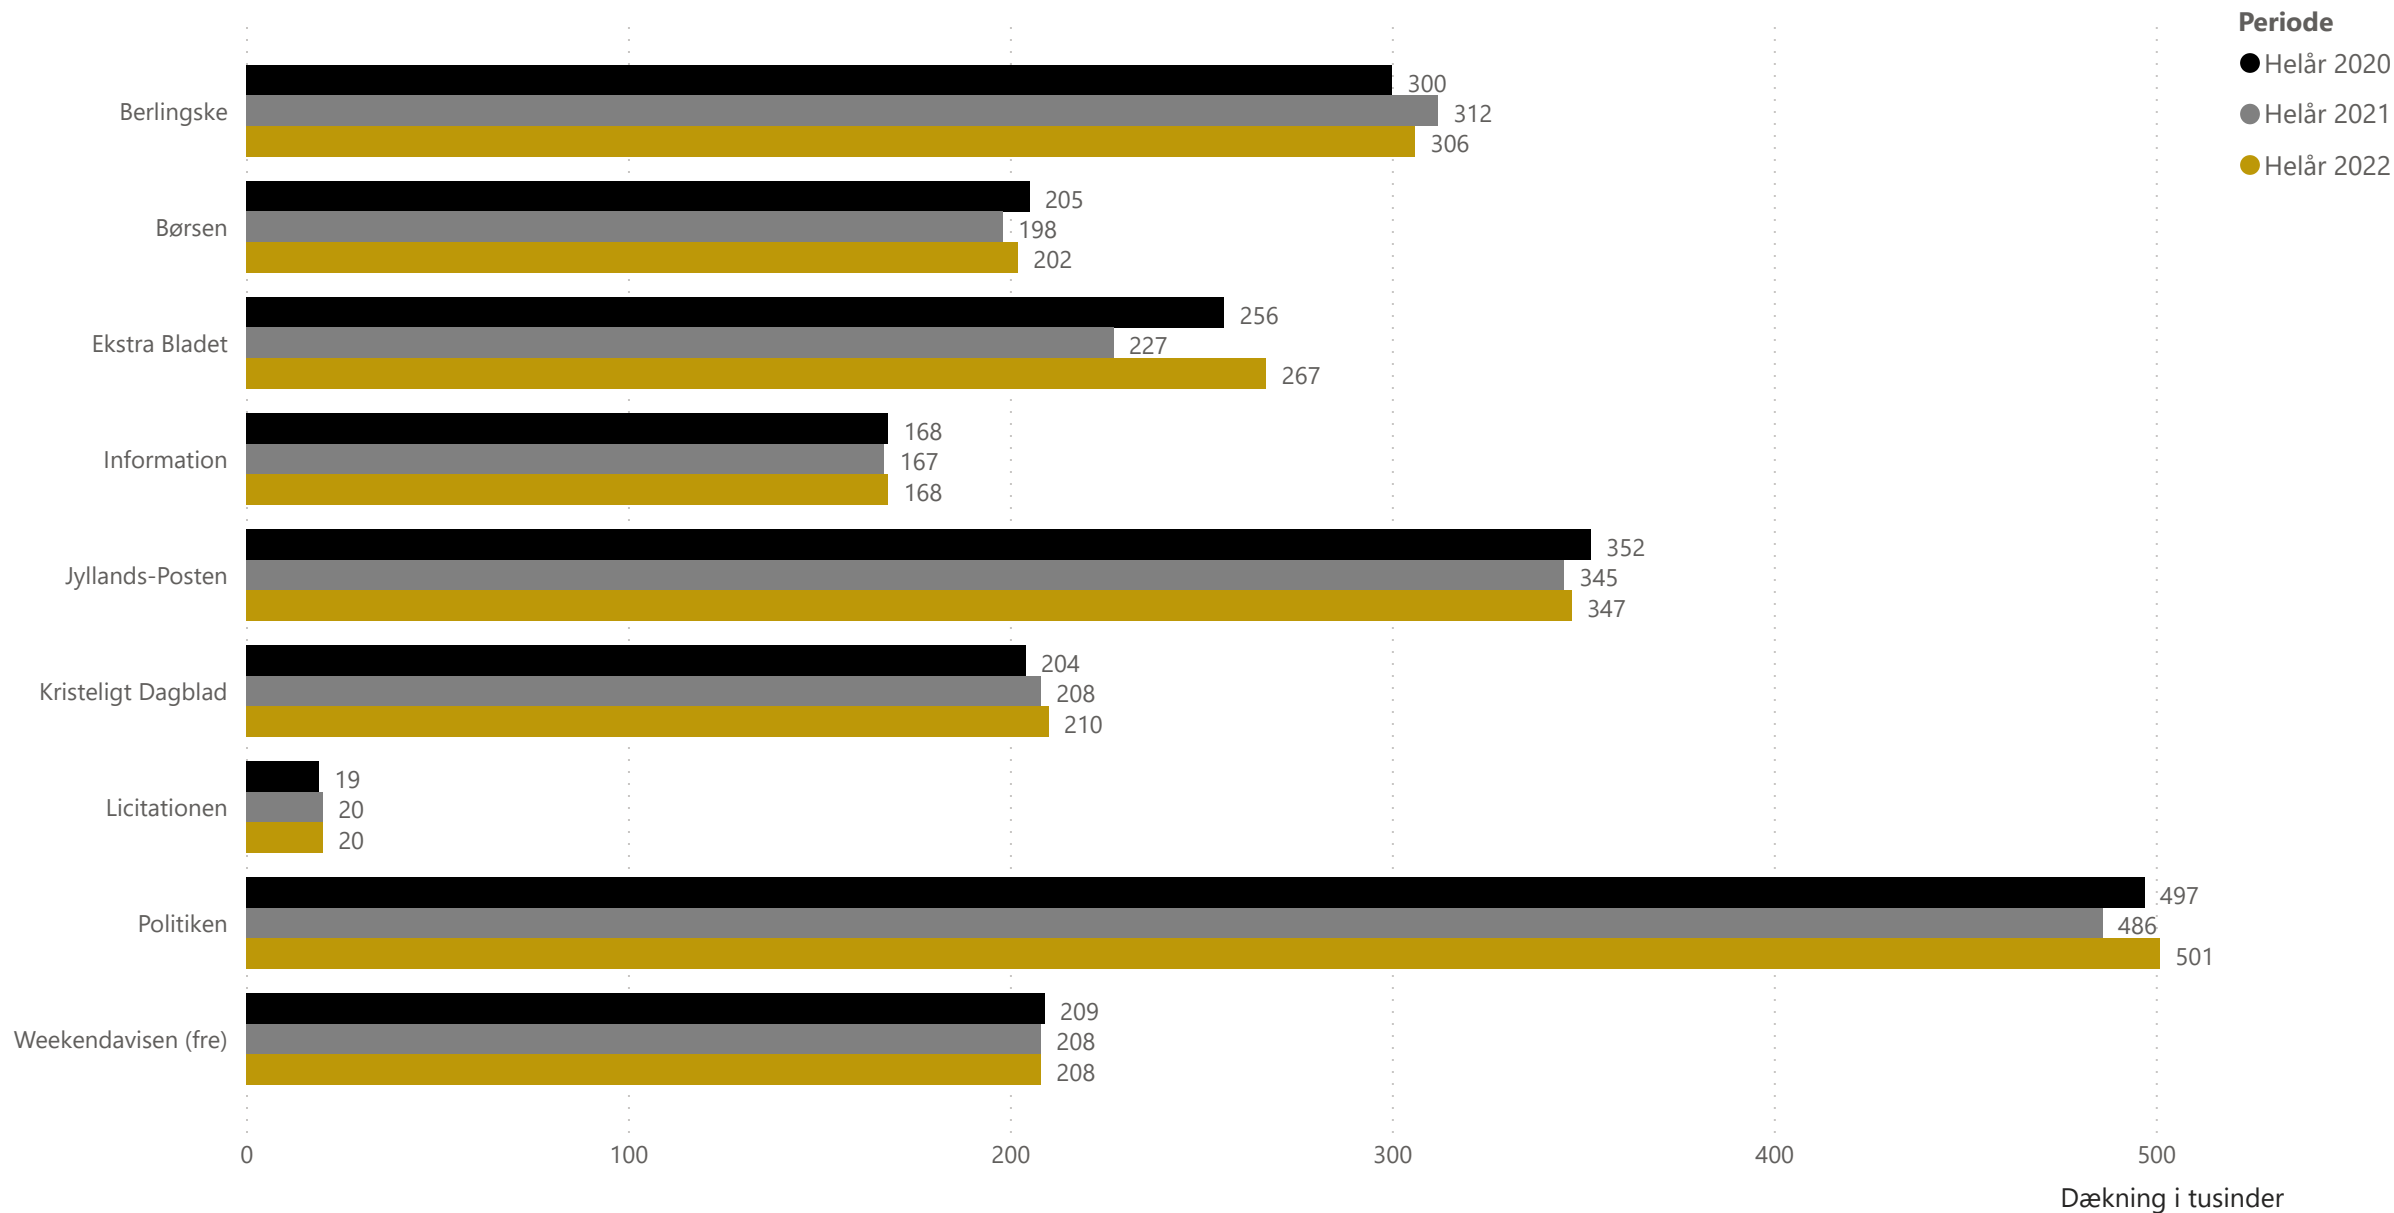

Antal ugentlige læsere - Landsdækkende dagblade