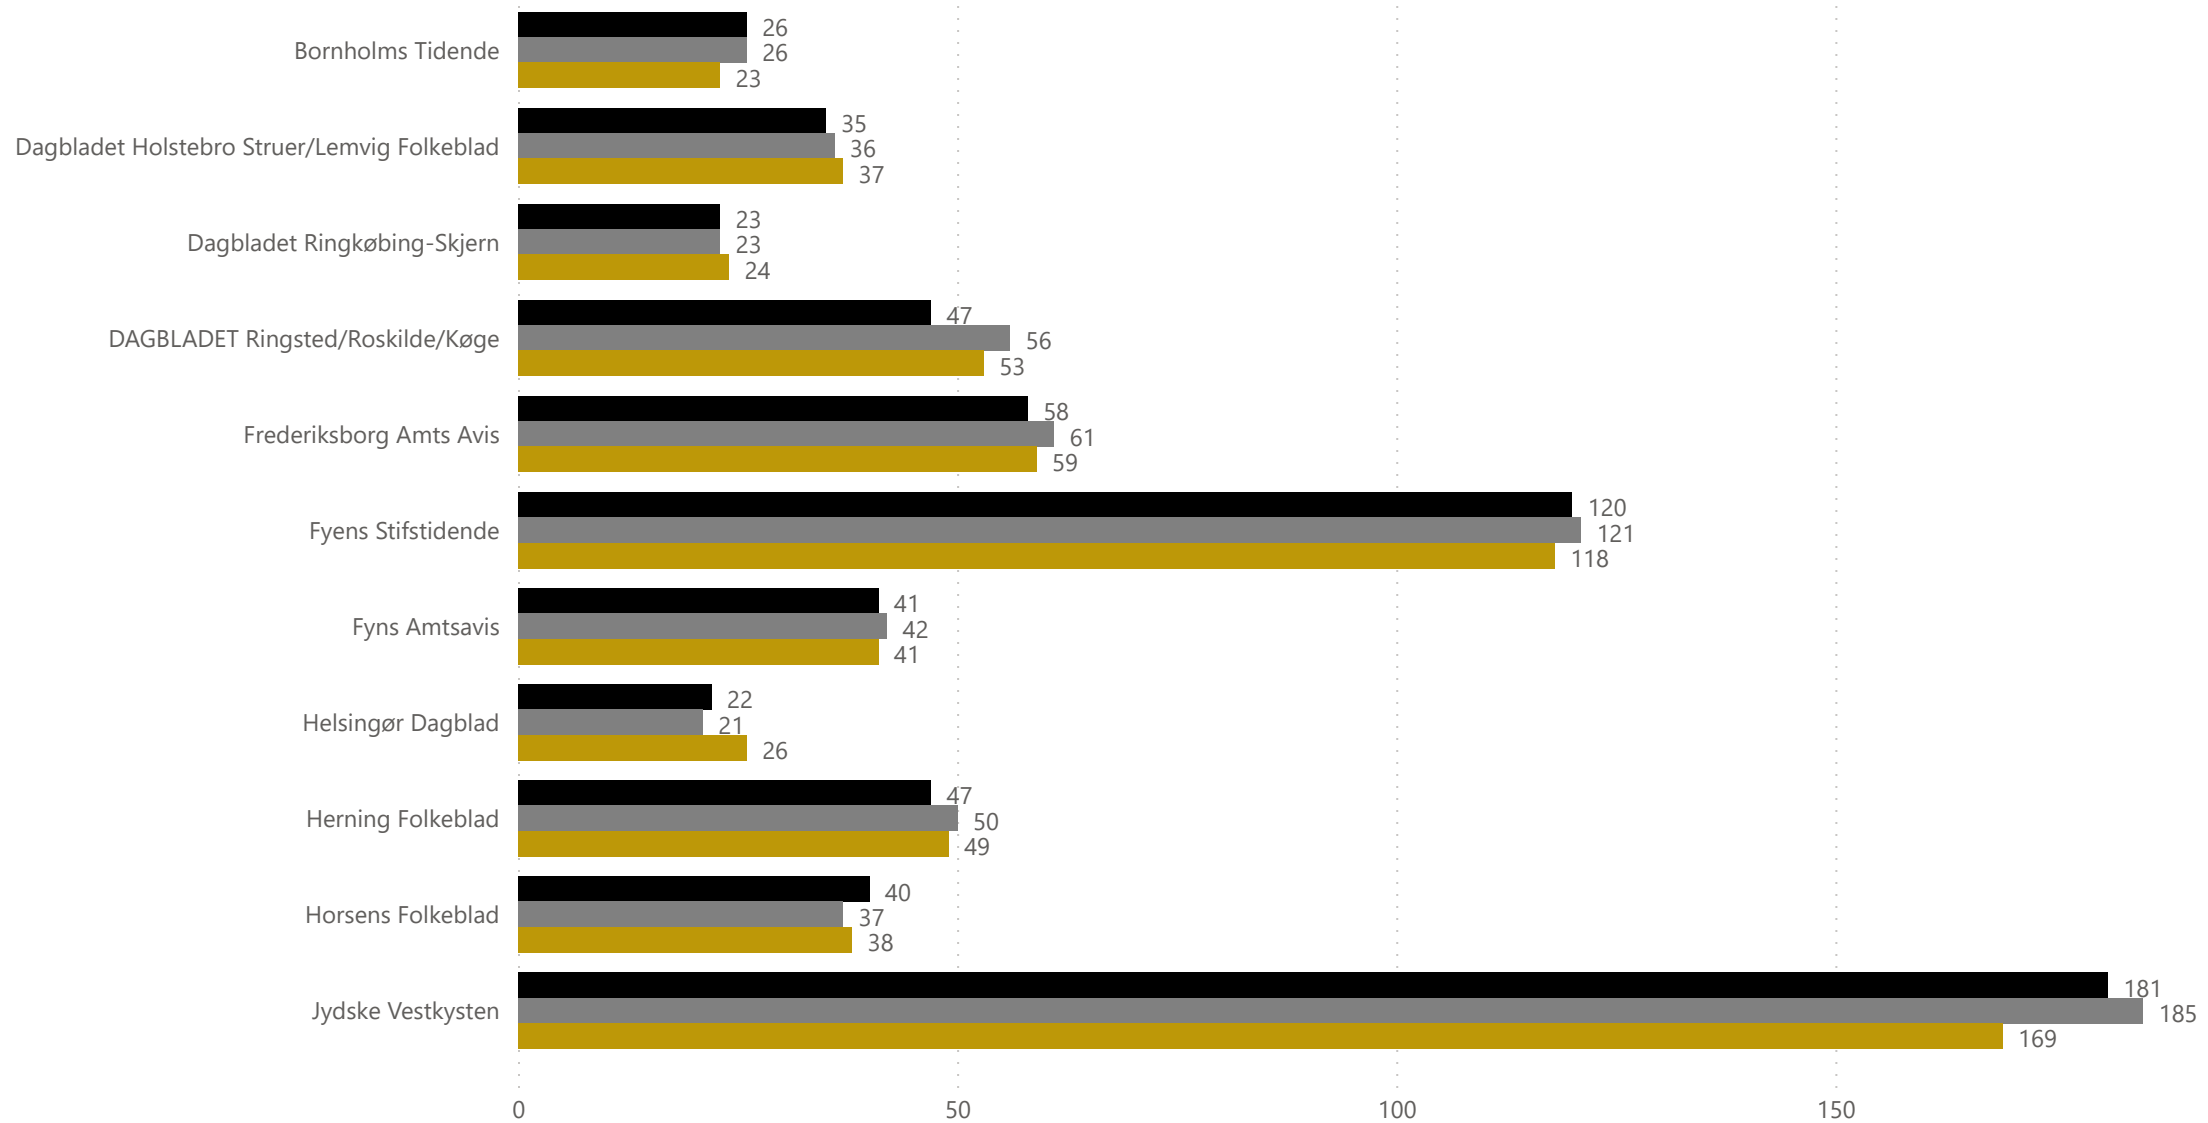

Antal ugentlige læsere - Regionale/Lokale dagblade

Periode

- Helår 2020
- Helår 2021
- Helår 2022

Dækning i tusinder