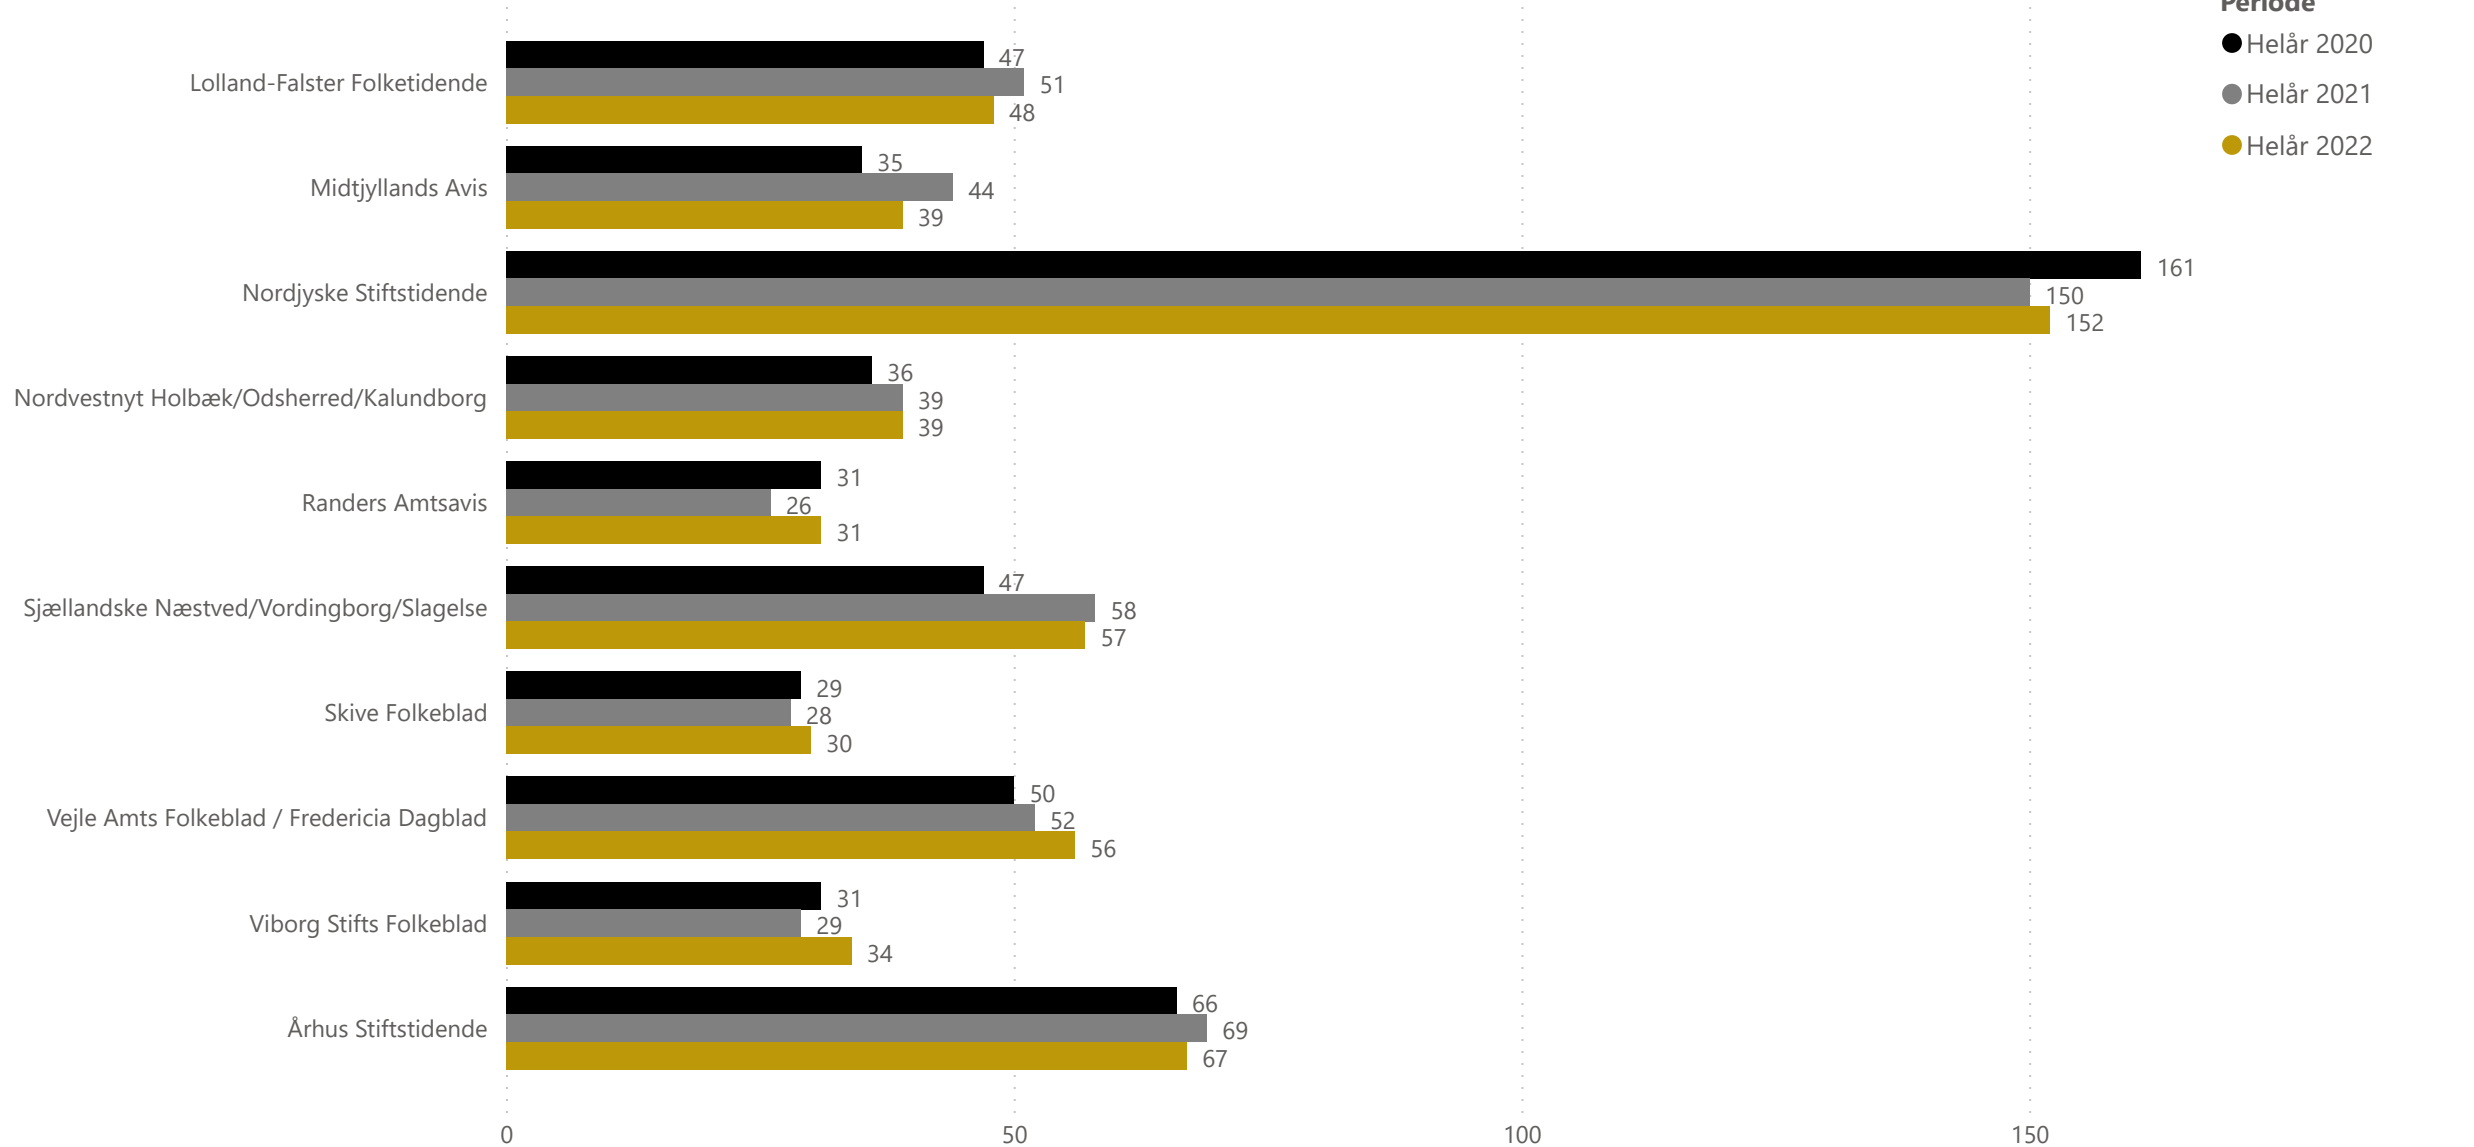

## Antal ugentlige læsere - Landsdækkende dagblade

# Antal ugentlige læsere - Regionale/Lokale dagblade

**Periode**

- Helår 2020
- Helår 2021
- Helår 2022

Dækning i tusinder

# Antal ugentlige læsere - Regionale/Lokale dagblade

Periode

- Helår 2020
- Helår 2021
- Helår 2022

Dækning i tusinder