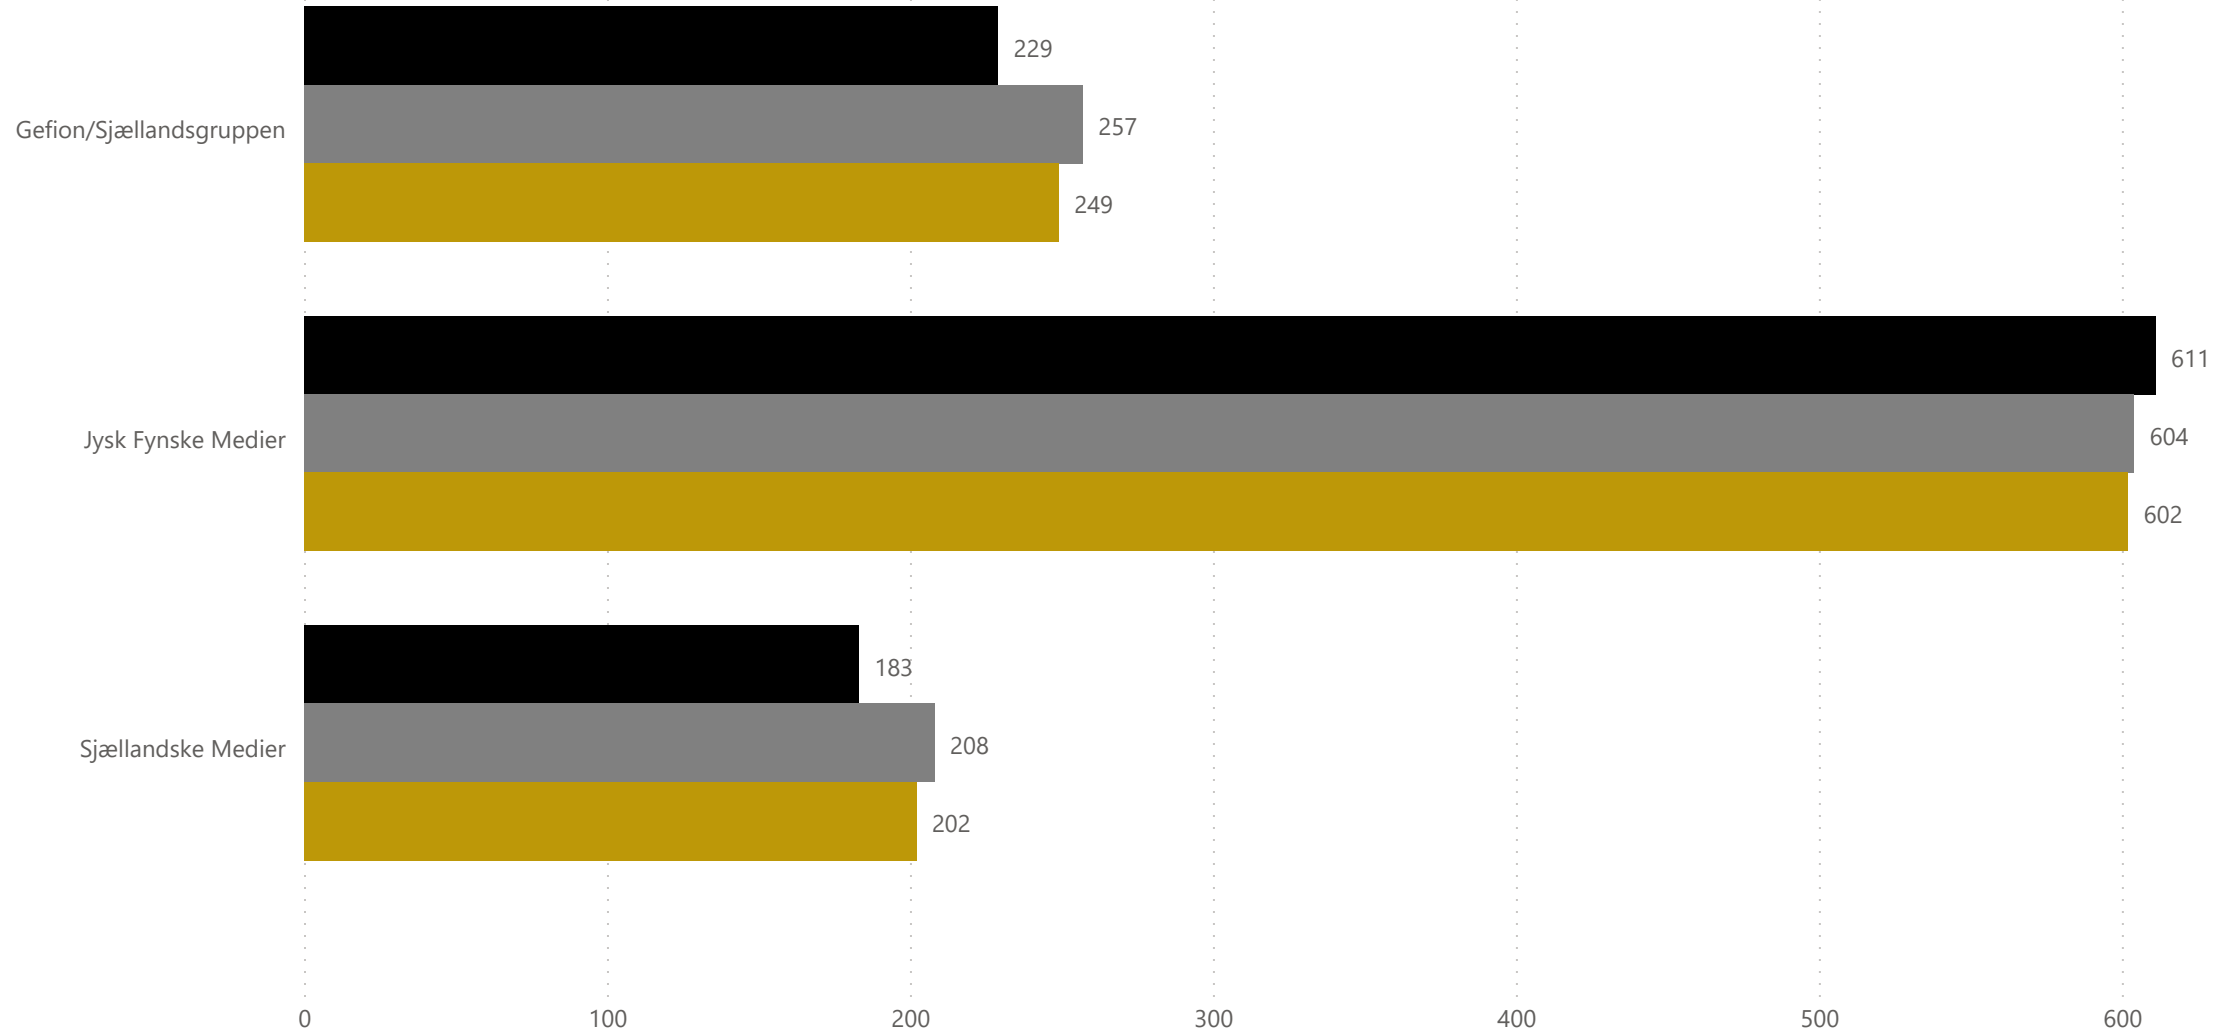

# Antal ugentlige læsere - Regionale/Lokale dagblade

Periode

- Helår 2020
- Helår 2021
- Helår 2022

Dækning i tusinder

# Antal ugentlige læsere - Øvrige

Periode  
● Helår 2020  
● Helår 2021  
● Helår 2022