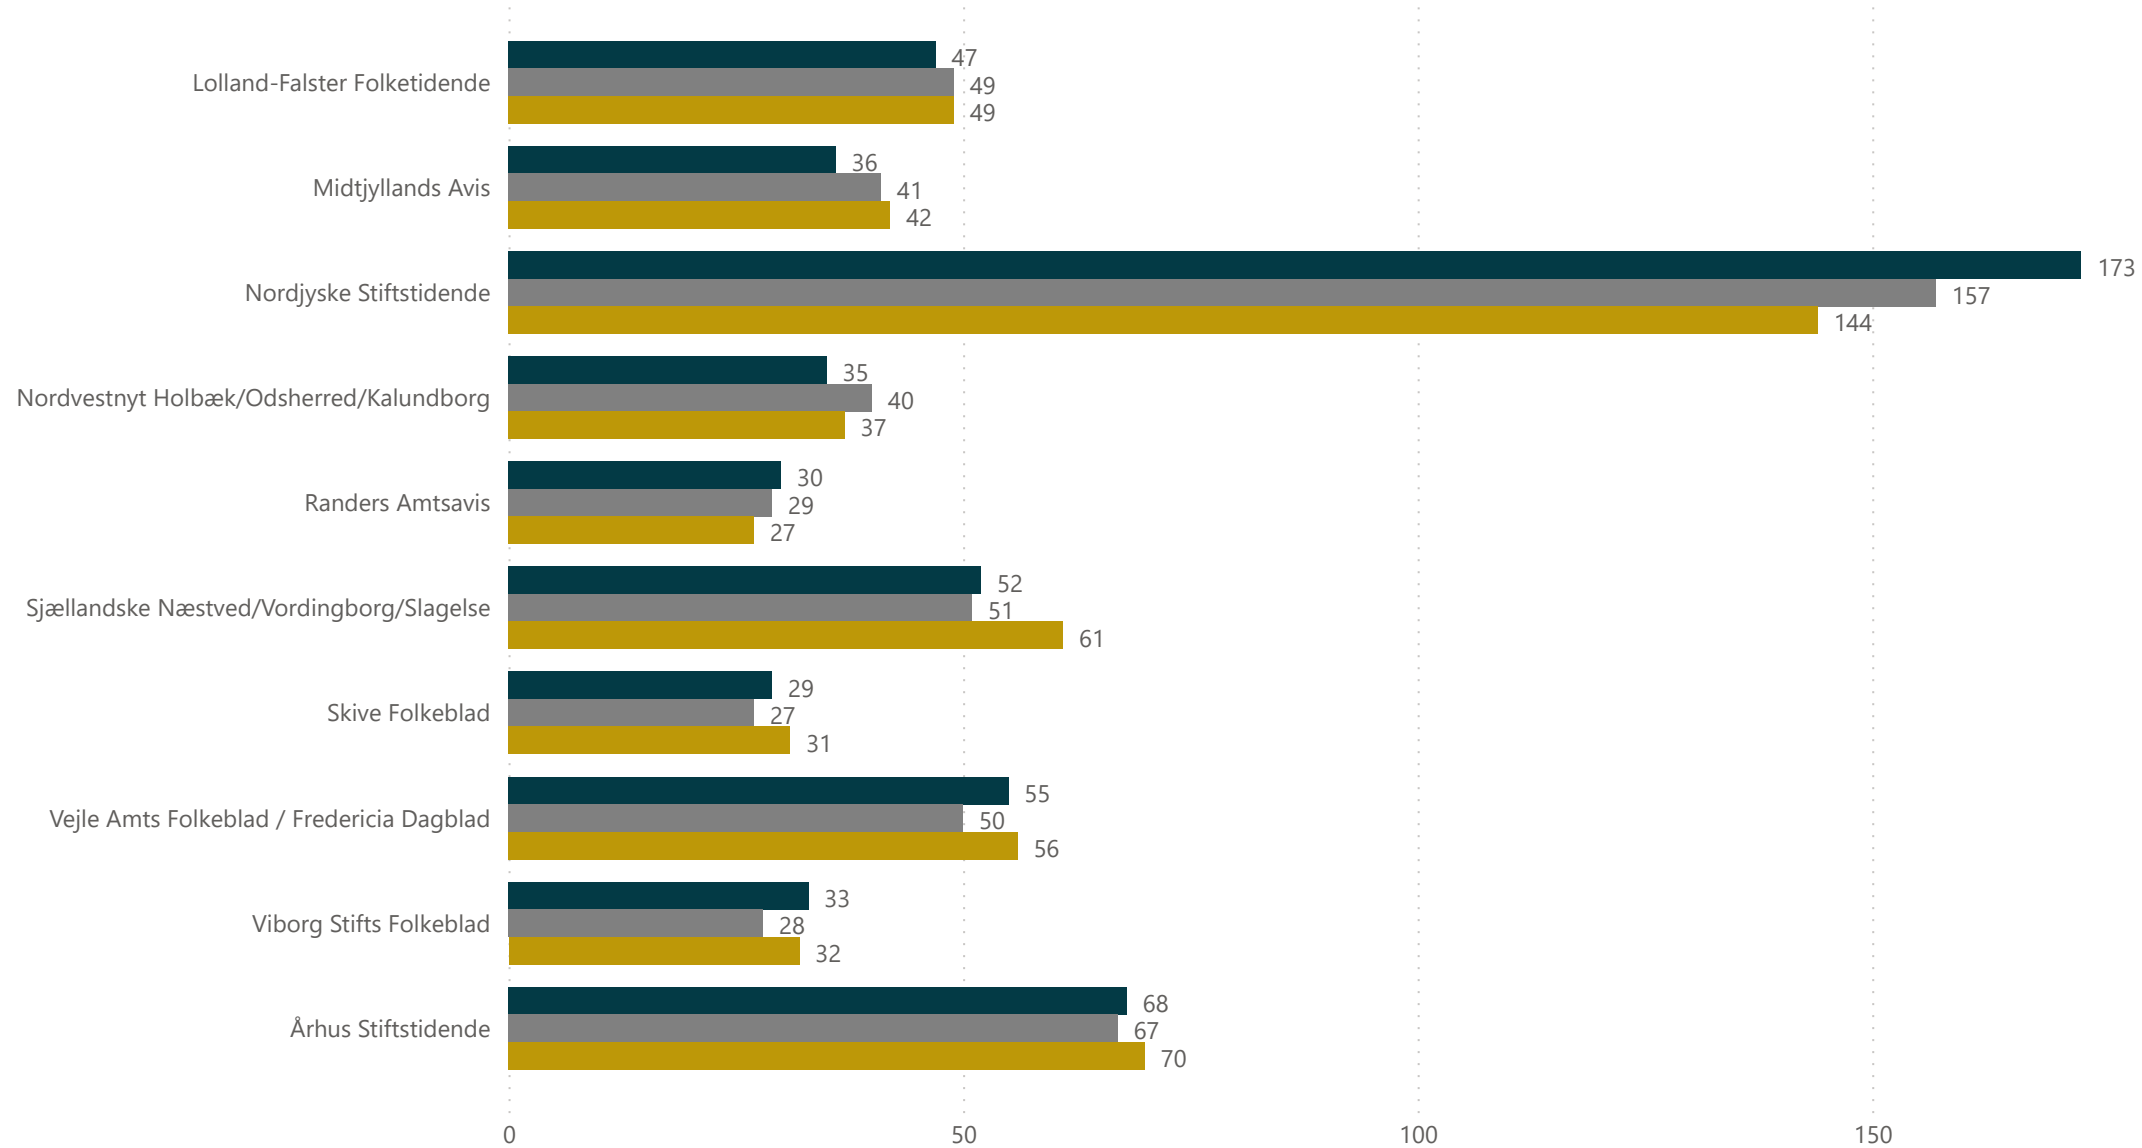

Dagbladenes officielle Index Danmark/Gallup er baseret på det ugentlige antal læsere for hvert dagblad – defineret som den ugentlige nettodækning.

Antal ugentlige læsere - Landsdækkende dagblade

Antal ugentlige læsere - Regionale/Lokale dagblade

Dækning i tusinder

Antal ugentlige læsere - Regionale/Lokale dagblade

Periode
 ● Helår 2019/2020
 ● Helår 2020/2021
 ● Helår 2021/2022

Dækning i tusinder

Antal ugentlige læsere - Øvrige

- Periode**
- Helår 2019/2020
 - Helår 2020/2021
 - Helår 2021/2022