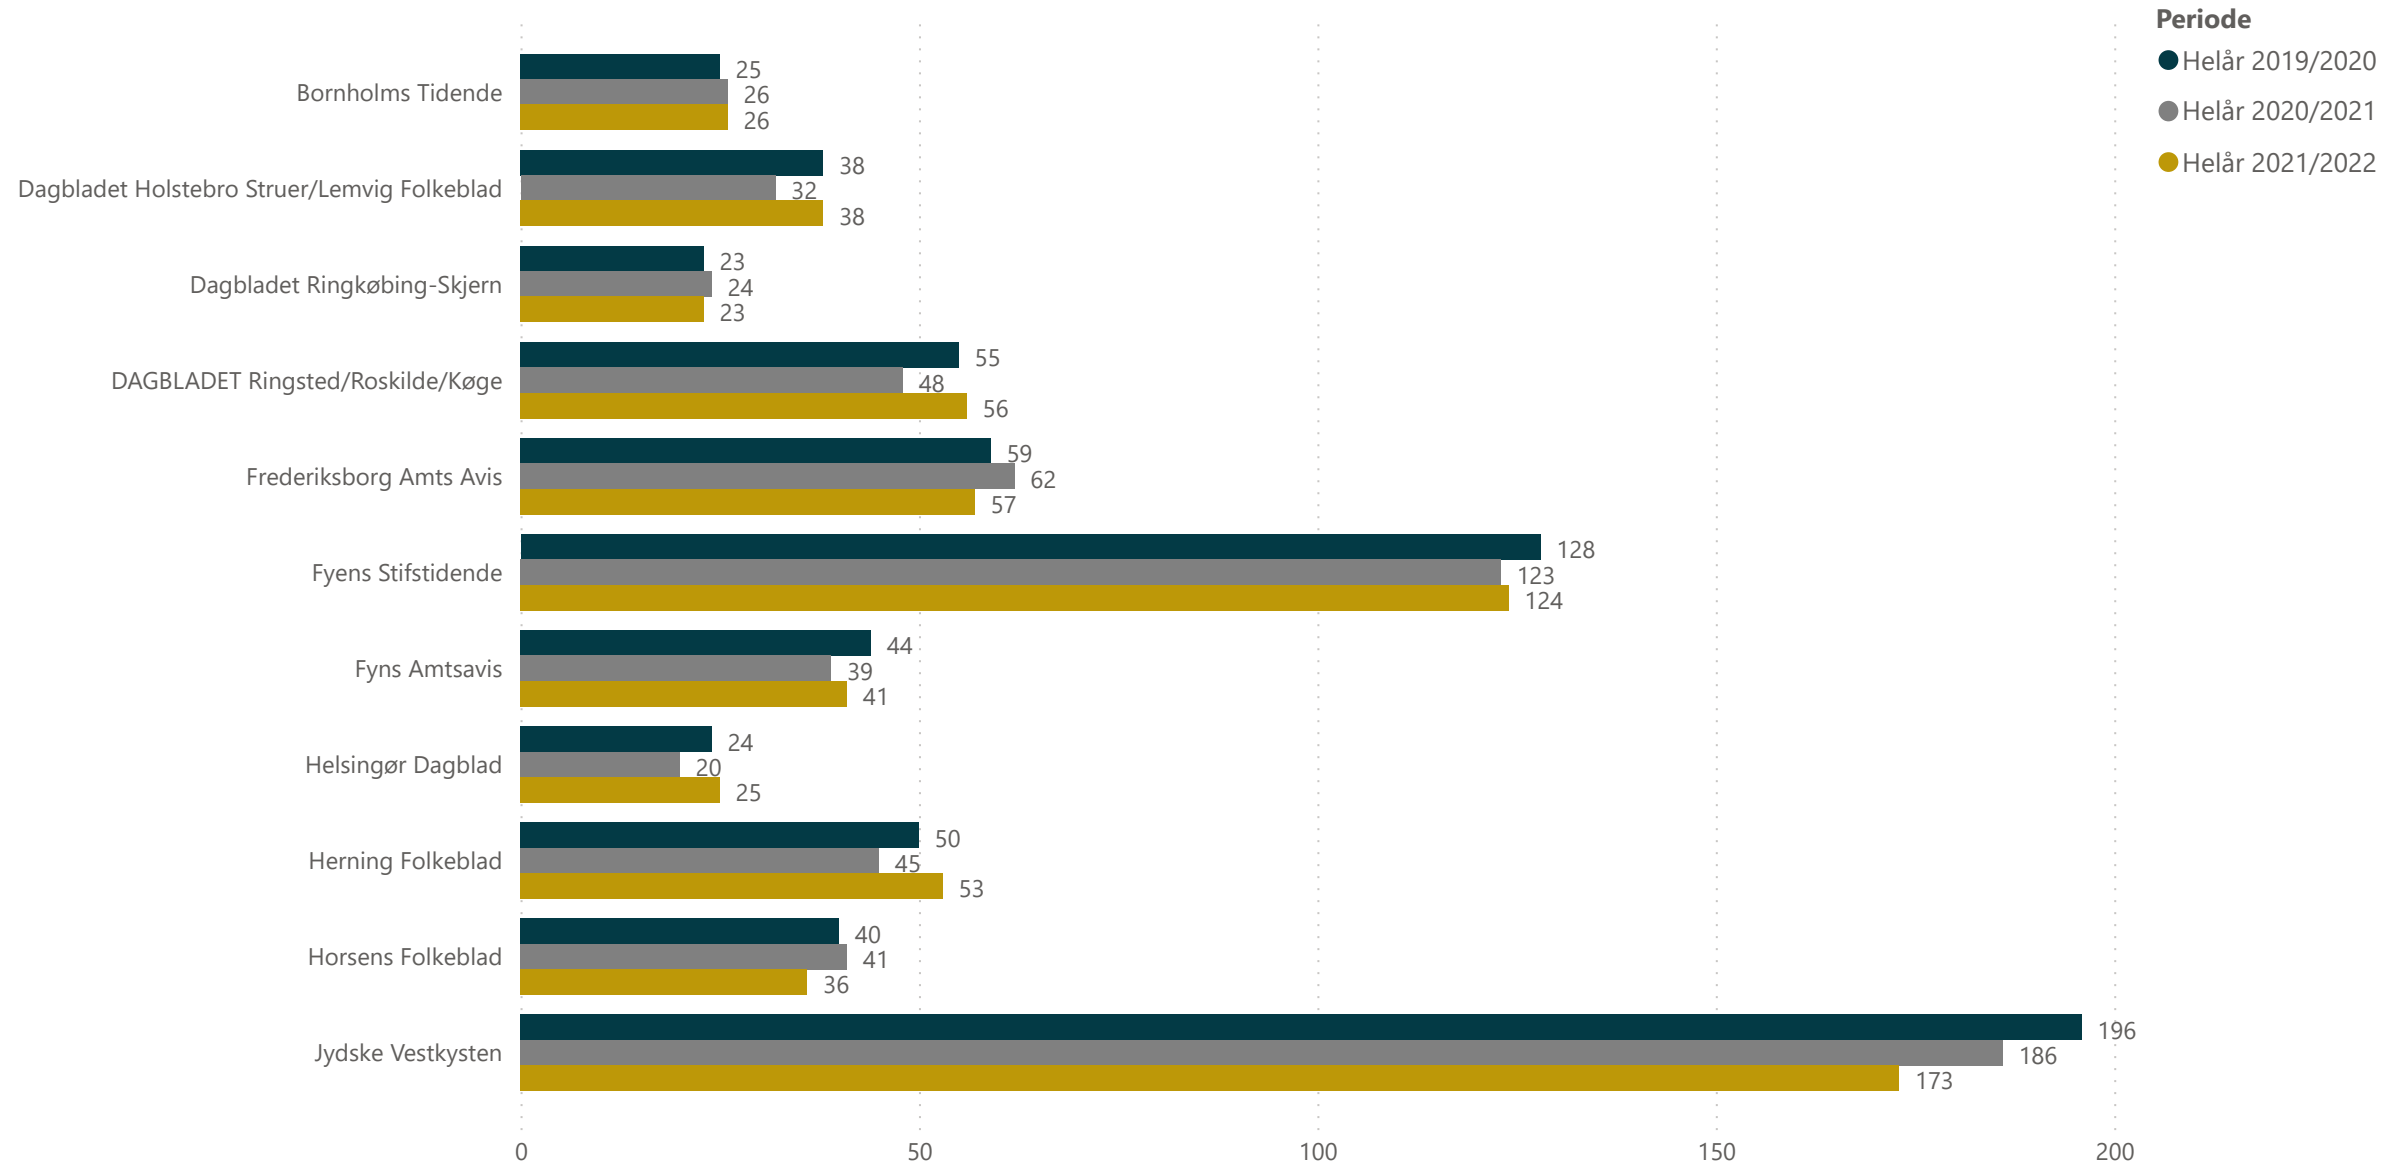

Index Danmark/Gallup 2. halvår 2021 + 1. halvår 2022
Offentliggjort 15. september 2022

Introduktion til Index Danmark/Gallup 2. halvår 2021 + 1. halvår 2022

Dagbladenes officielle Index Danmark/Gallup tal

Dagbladenes officielle Index Danmark/Gallup er baseret på det ugentlige antal læsere for hvert dagblad – defineret som den ugentlige nettodækning.

Antal ugentlige læsere - Landsdækkende dagblade

Antal ugentlige læsere - Regionale/Lokale dagblade

Dækning i tusinder

Antal ugentlige læsere - Regionale/Lokale dagblade

Periode
 ● Helår 2019/2020
 ● Helår 2020/2021
 ● Helår 2021/2022

Dækning i tusinder

Antal ugentlige læsere - Øvrige

- Periode**
- Helår 2019/2020
 - Helår 2020/2021
 - Helår 2021/2022