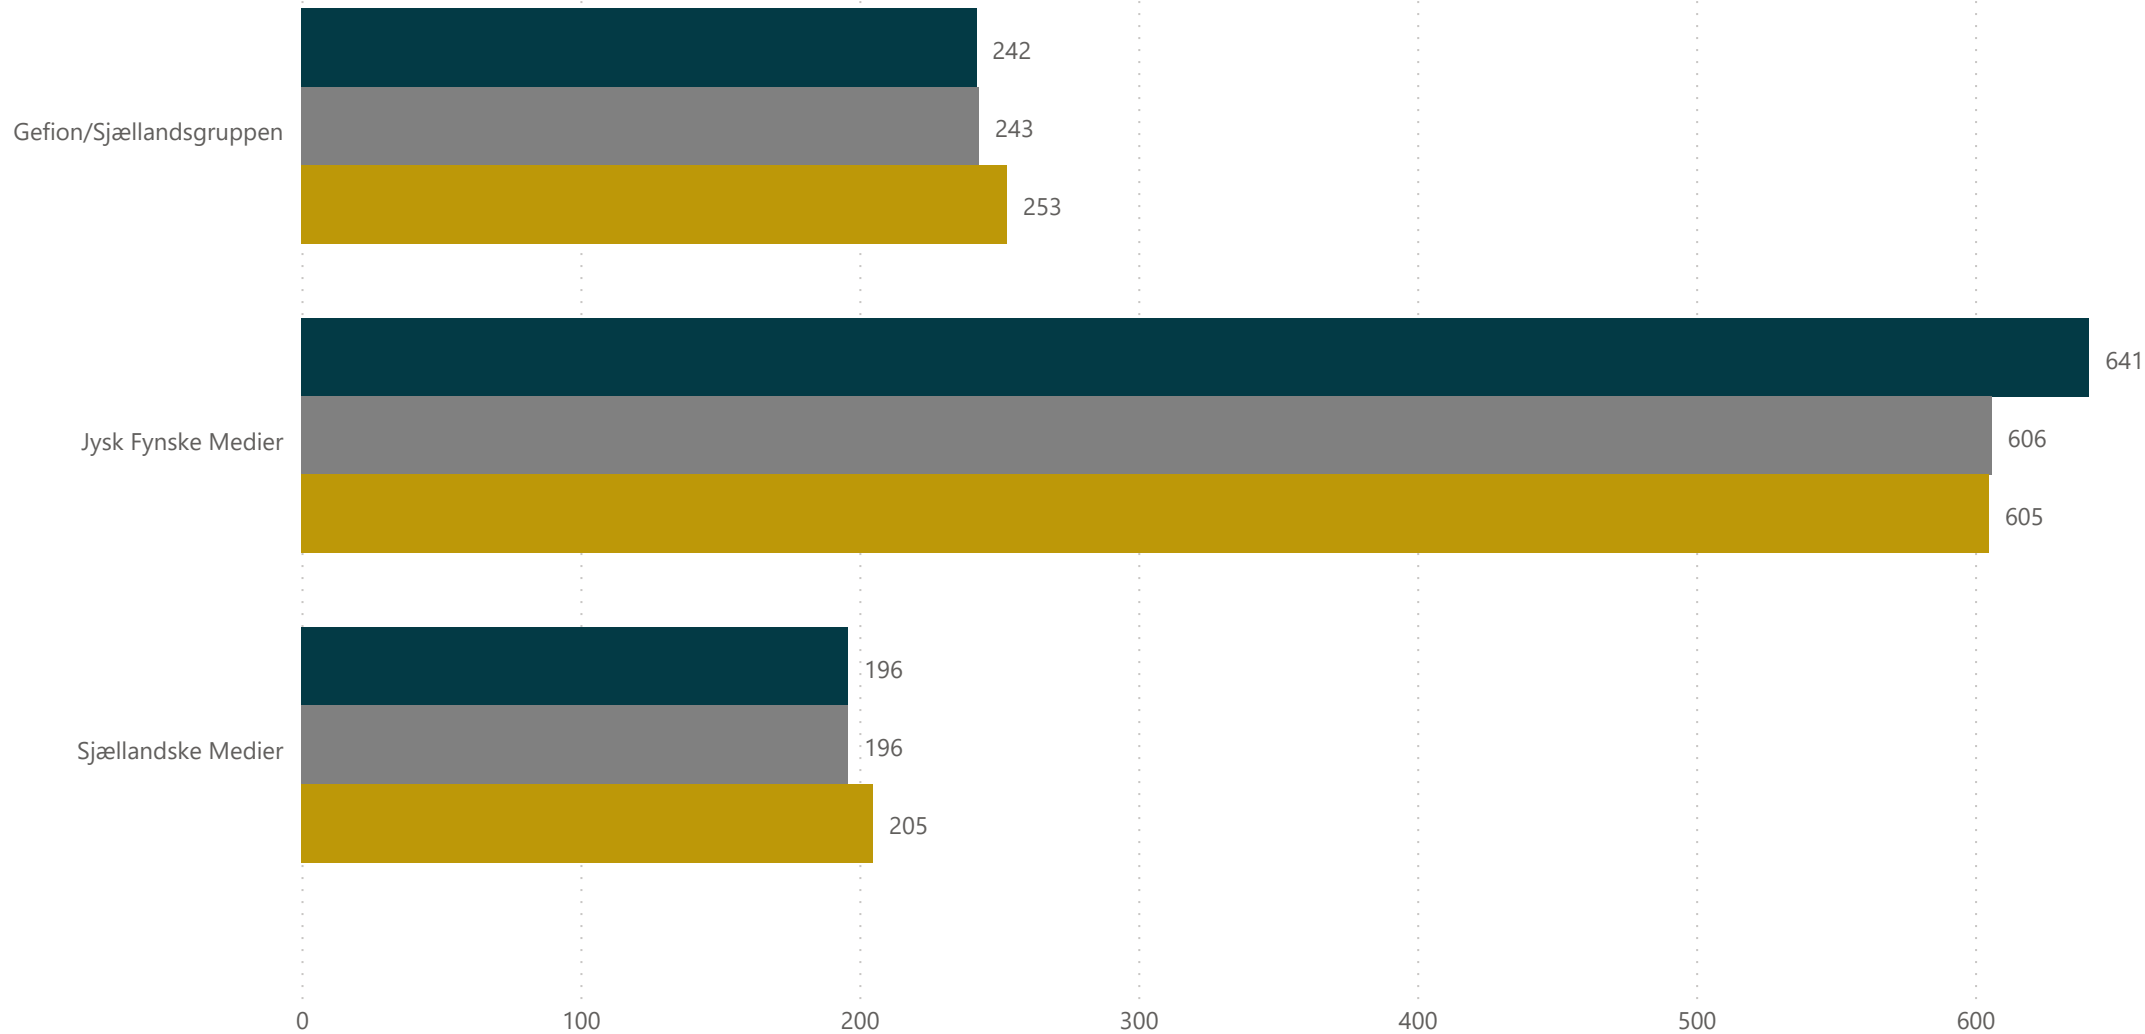

Dagbladenes officielle Index Danmark/Gallup er baseret på det ugentlige antal læsere for hvert dagblad – defineret som den ugentlige nettodækning.

Antal ugentlige læsere - Landsdækkende dagblade

Antal ugentlige læsere - Regionale/Lokale dagblade

Dækning i tusinder

Antal ugentlige læsere - Regionale/Lokale dagblade

Periode
 ● Helår 2019/2020
 ● Helår 2020/2021
 ● Helår 2021/2022

Dækning i tusinder

Antal ugentlige læsere - Øvrige

- Periode**
- Helår 2019/2020
 - Helår 2020/2021
 - Helår 2021/2022