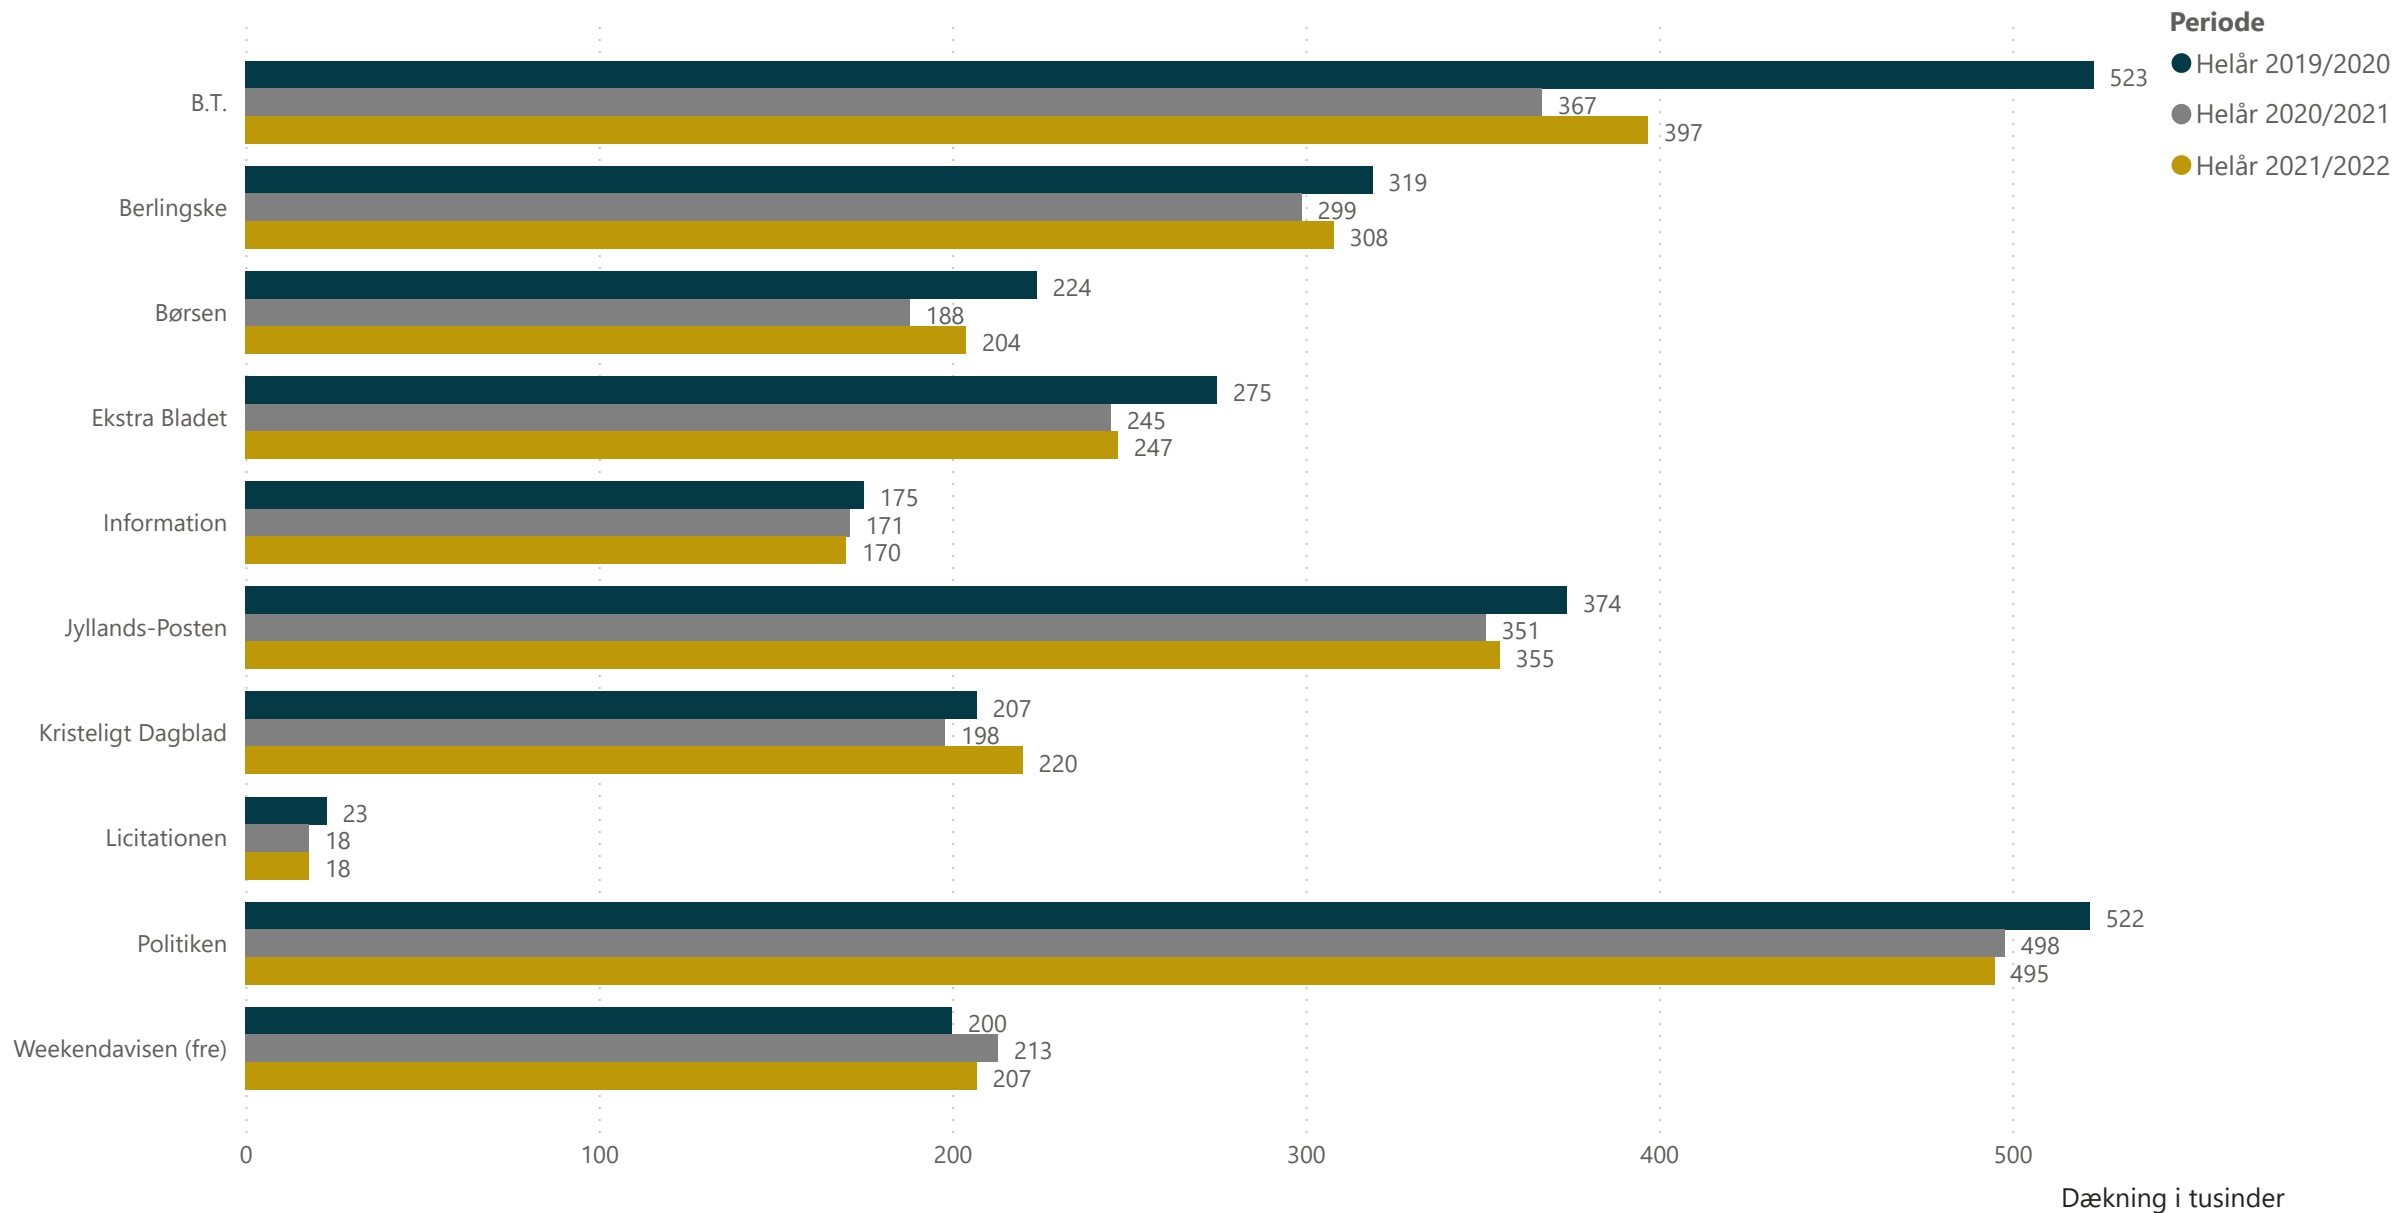

Index Danmark/Gallup 2. halvår 2021 + 1. halvår 2022
Offentliggjort 15. september 2022

Introduktion til Index Danmark/Gallup 2. halvår 2021 + 1. halvår 2022

Dagbladenes officielle Index Danmark/Gallup tal

Dagbladenes officielle Index Danmark/Gallup er baseret på det ugentlige antal læsere for hvert dagblad – defineret som den ugentlige nettodækning.

Antal ugentlige læsere - Landsdækkende dagblade

Antal ugentlige læsere - Regionale/Lokale dagblade

Dækning i tusinder

Antal ugentlige læsere - Regionale/Lokale dagblade

Periode
 ● Helår 2019/2020
 ● Helår 2020/2021
 ● Helår 2021/2022

Dækning i tusinder

Antal ugentlige læsere - Øvrige

- Periode**
- Helår 2019/2020
 - Helår 2020/2021
 - Helår 2021/2022