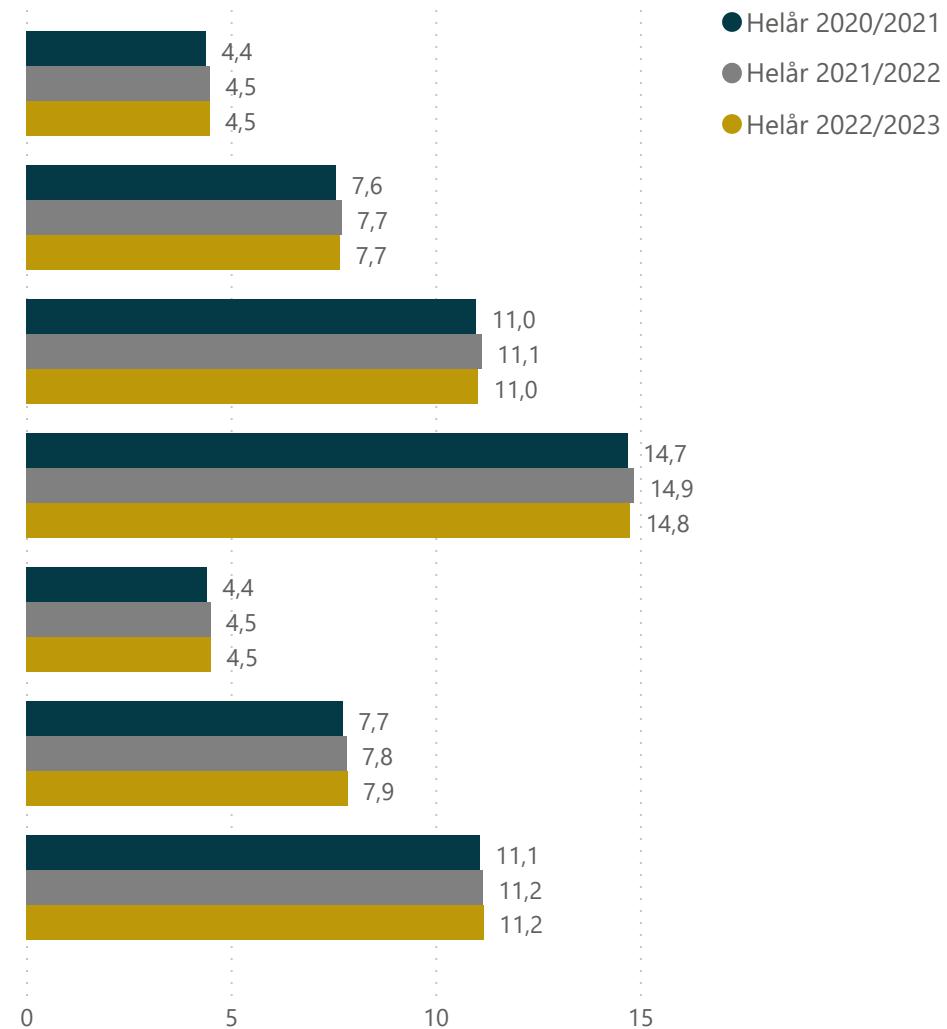

Outdoor 7 dage Frekvens