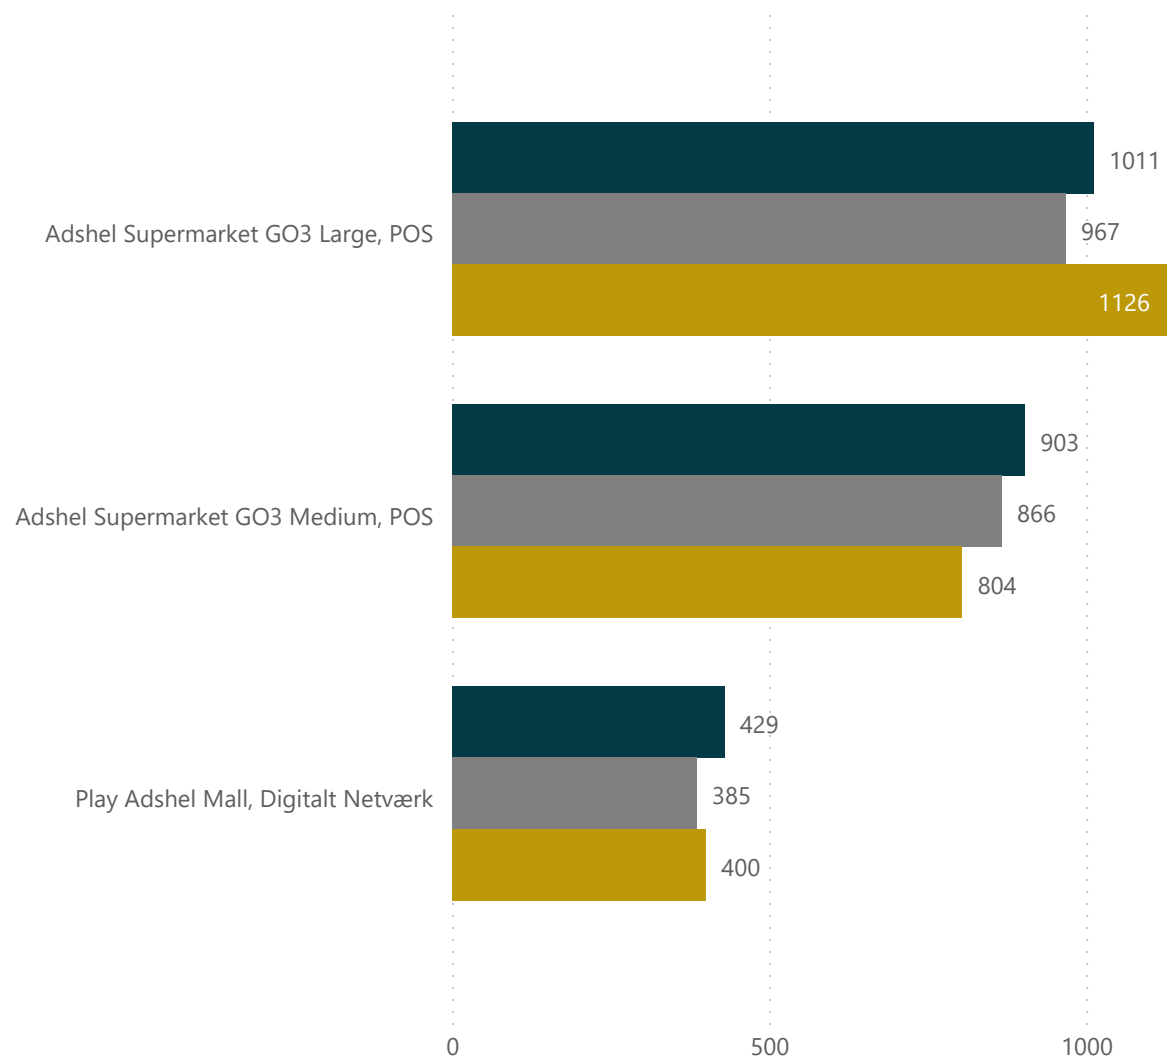

Outdoor 7 dage Dækning