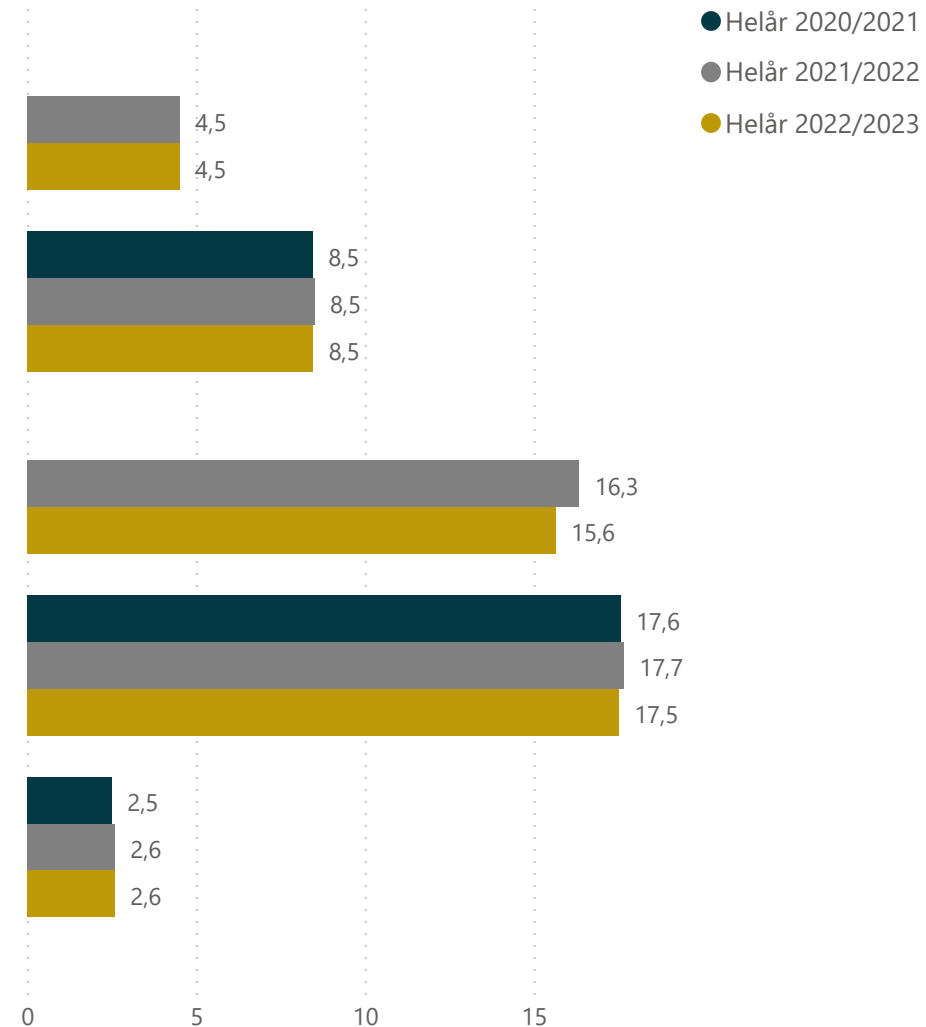

Outdoor 7 dage Frekvens

Dækning i tusinder

Outdoor 7 dage Dækning

Outdoor 7 dage Frekvens

Dækning i tusinder

Outdoor 7 dage Dækning

Outdoor 7 dage Frekvens

- Helår 2020/2021
- Helår 2021/2022
- Helår 2022/2023

Outdoor 7 dage Dækning

Outdoor 7 dage Frekvens

Dækning i tusinder

Noter

Adshel supermarket GO3 Large - Ændret i serierne i 2022

Adshel supermarket GO3 Medium - Ændret i serierne i 2022

Adshel National Large - Ny serie