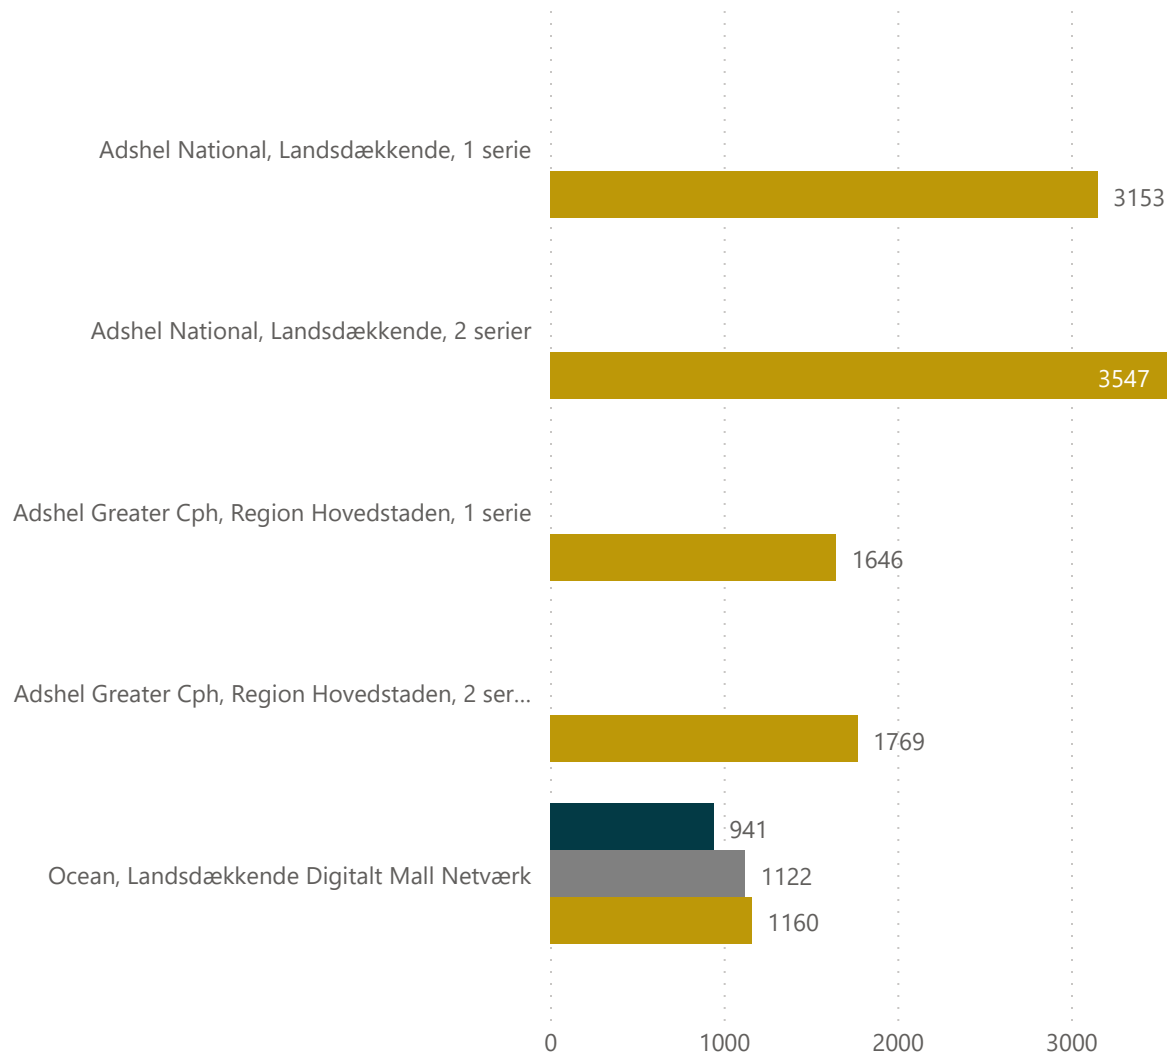

Outdoor 7 dage Frekvens

Dækning i tusinder

Outdoor 7 dage Dækning

Outdoor 7 dage Frekvens

Dækning i tusinder

Outdoor 7 dage Dækning

Outdoor 7 dage Frekvens

- Helår 2020/2021
- Helår 2021/2022
- Helår 2022/2023

Outdoor 7 dage Dækning

Outdoor 7 dage Frekvens

Dækning i tusinder

Noter

Adshel supermarket GO3 Large - Ændret i serierne i 2022

Adshel supermarket GO3 Medium - Ændret i serierne i 2022

Adshel National Large - Ny serie

Adshel National Medium - Ny serie

Adshel Greater Cph, 1 serie - Ny serie

Adshel Greater Cph, 2 serier - Ny serie