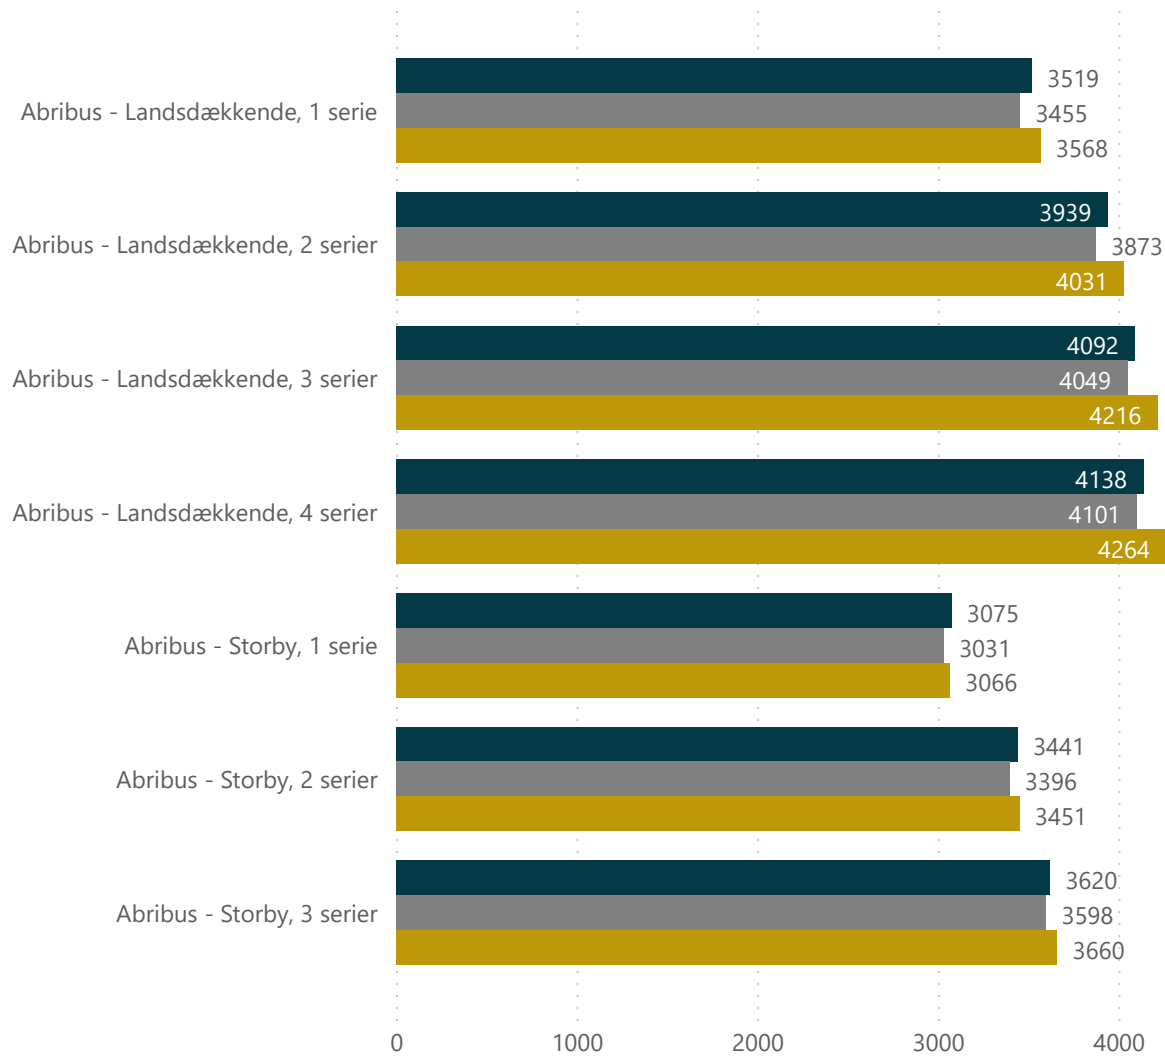

Index Danmark/Gallup 2. halvår 2022- 1. halvår 2023
Offentliggjort 15. september 2023

Øvrige medier Uge

Periode

- Helår 2020/2021
- Helår 2021/2022
- Helår 2022/2023

Dækning i tusinder

Øvrige medier Uge

Outdoor 7 dage Dækning

Outdoor 7 dage Frekvens

Dækning i tusinder

Outdoor 7 dage Dækning

Outdoor 7 dage Frekvens

Dækning i tusinder

Outdoor 7 dage Dækning

Outdoor 7 dage Frekvens

- Helår 2020/2021
- Helår 2021/2022
- Helår 2022/2023

Outdoor 7 dage Dækning

Outdoor 7 dage Frekvens

Dækning i tusinder

Noter

Adshel supermarket GO3 Large - Ændret i serierne i 2022

Adshel supermarket GO3 Medium - Ændret i serierne i 2022

Adshel National Large - Ny serie

Adshel National Medium - Ny serie

Adshel Greater Cph, 1 serie - Ny serie

Adshel Greater Cph, 2 serier - Ny serie