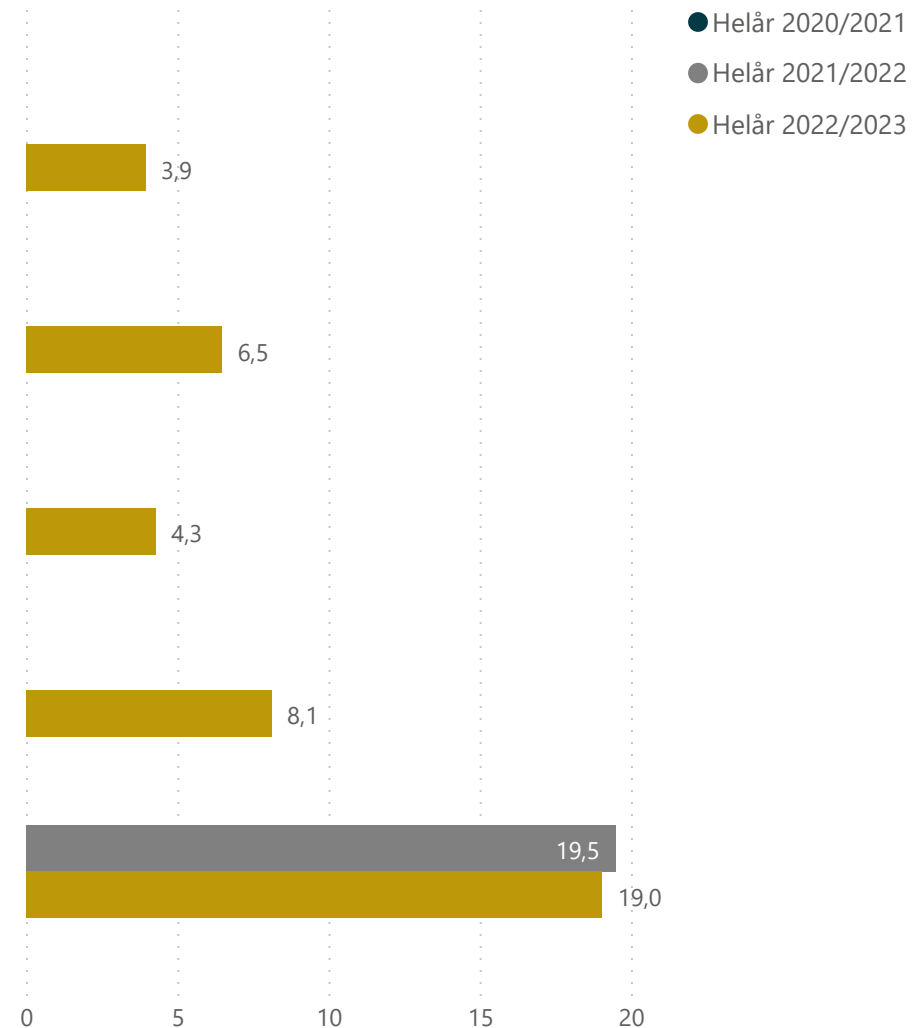

Outdoor 7 dage Frekvens

Dækning i tusinder

Outdoor 7 dage Dækning

Outdoor 7 dage Frekvens

Dækning i tusinder

Outdoor 7 dage Dækning

Outdoor 7 dage Frekvens

- Helår 2020/2021
- Helår 2021/2022
- Helår 2022/2023

Outdoor 7 dage Dækning

Outdoor 7 dage Frekvens

Dækning i tusinder

Noter

Adshel supermarket GO3 Large - Ændret i serierne i 2022

Adshel supermarket GO3 Medium - Ændret i serierne i 2022

Adshel National Large - Ny serie