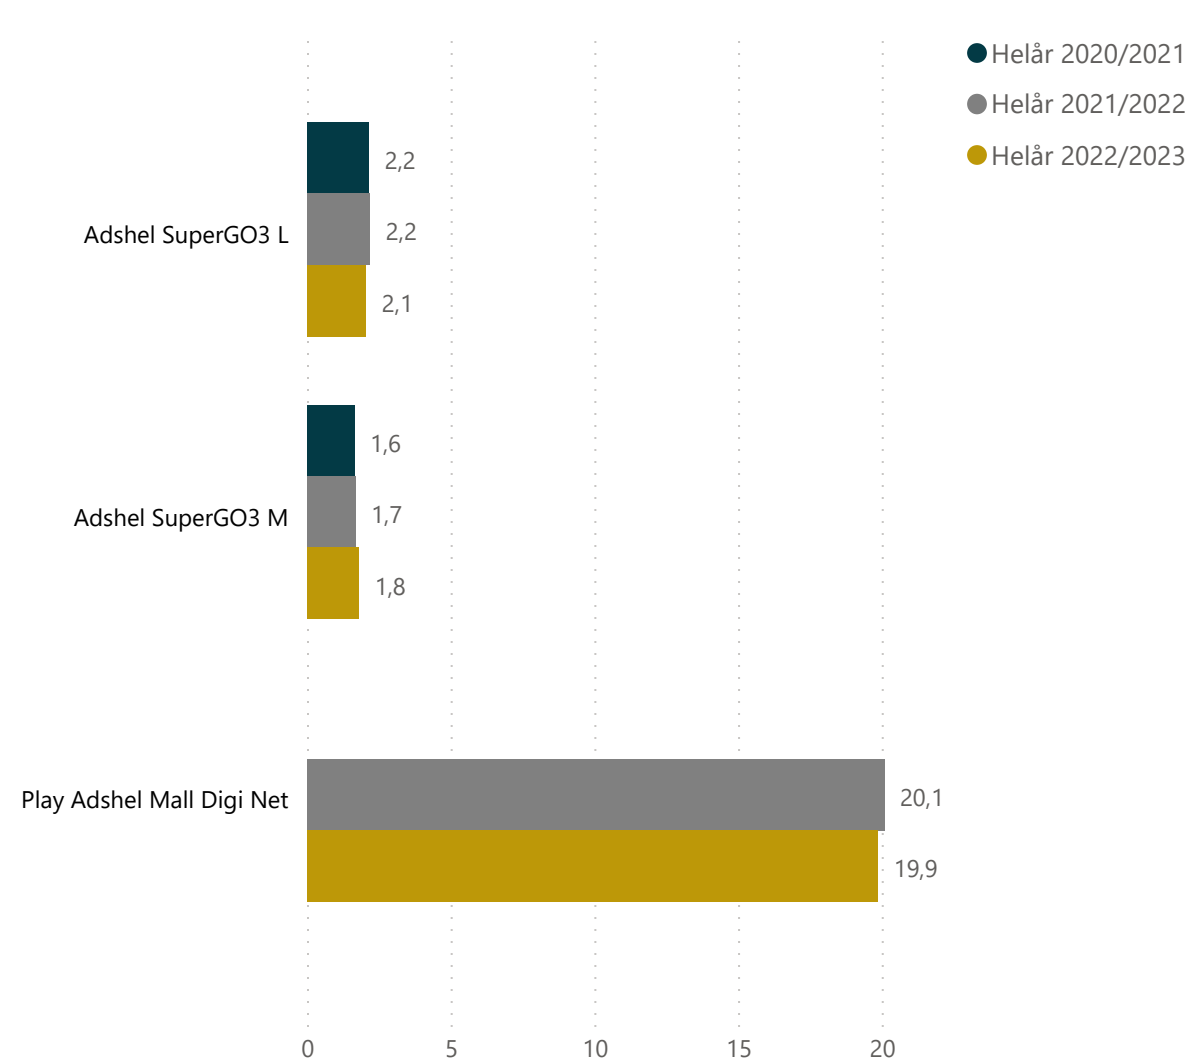

Outdoor 7 dage Frekvens

Dækning i tusinder

Outdoor 7 dage Dækning

Outdoor 7 dage Frekvens

Dækning i tusinder

Outdoor 7 dage Dækning

Outdoor 7 dage Frekvens

- Helår 2020/2021
- Helår 2021/2022
- Helår 2022/2023

Outdoor 7 dage Dækning

Outdoor 7 dage Frekvens

Dækning i tusinder

Noter

Adshel supermarket GO3 Large - Ændret i serierne i 2022

Adshel supermarket GO3 Medium - Ændret i serierne i 2022

Adshel National Large - Ny serie