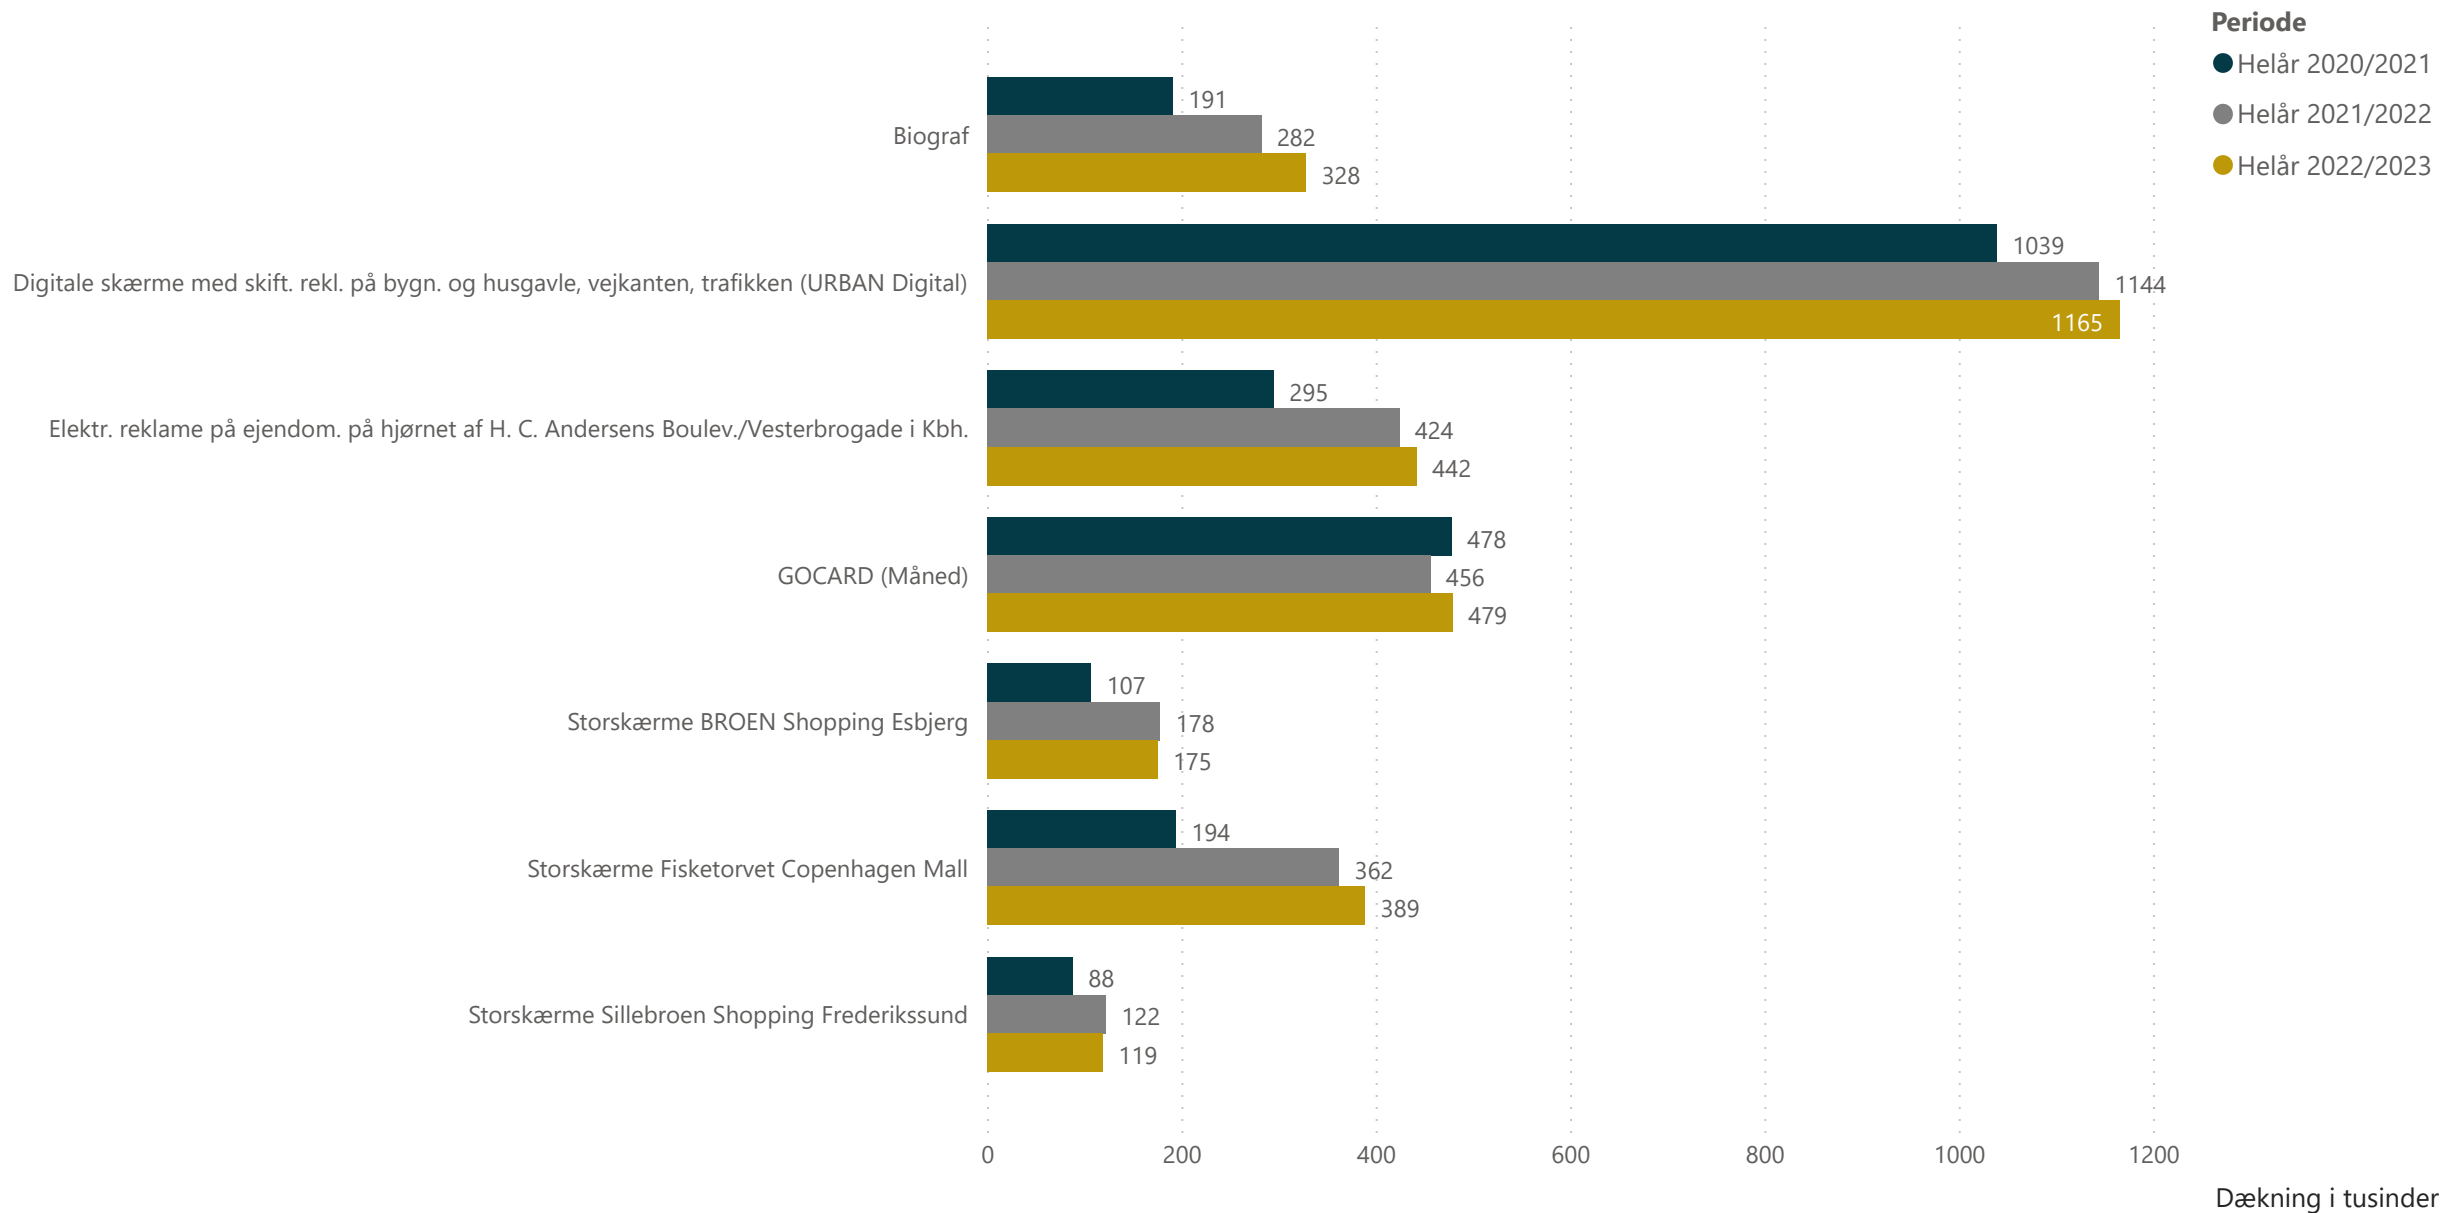

Index Danmark/Gallup 2. halvår 2022- 1. halvår 2023
Offentliggjort 15. september 2023

Øvrige medier Uge

Periode

- Helår 2020/2021
- Helår 2021/2022
- Helår 2022/2023

Dækning i tusinder

Øvrige medier Uge

Outdoor 7 dage Dækning

Outdoor 7 dage Frekvens

Dækning i tusinder

Outdoor 7 dage Dækning

Outdoor 7 dage Frekvens

Dækning i tusinder

Outdoor 7 dage Dækning

Outdoor 7 dage Frekvens

- Helår 2020/2021
- Helår 2021/2022
- Helår 2022/2023

Outdoor 7 dage Dækning

Outdoor 7 dage Frekvens

Dækning i tusinder

Noter

Adshel supermarket GO3 Large - Ændret i serierne i 2022

Adshel supermarket GO3 Medium - Ændret i serierne i 2022

Adshel National Large - Ny serie

Adshel National Medium - Ny serie

Adshel Greater Cph, 1 serie - Ny serie

Adshel Greater Cph, 2 serier - Ny serie