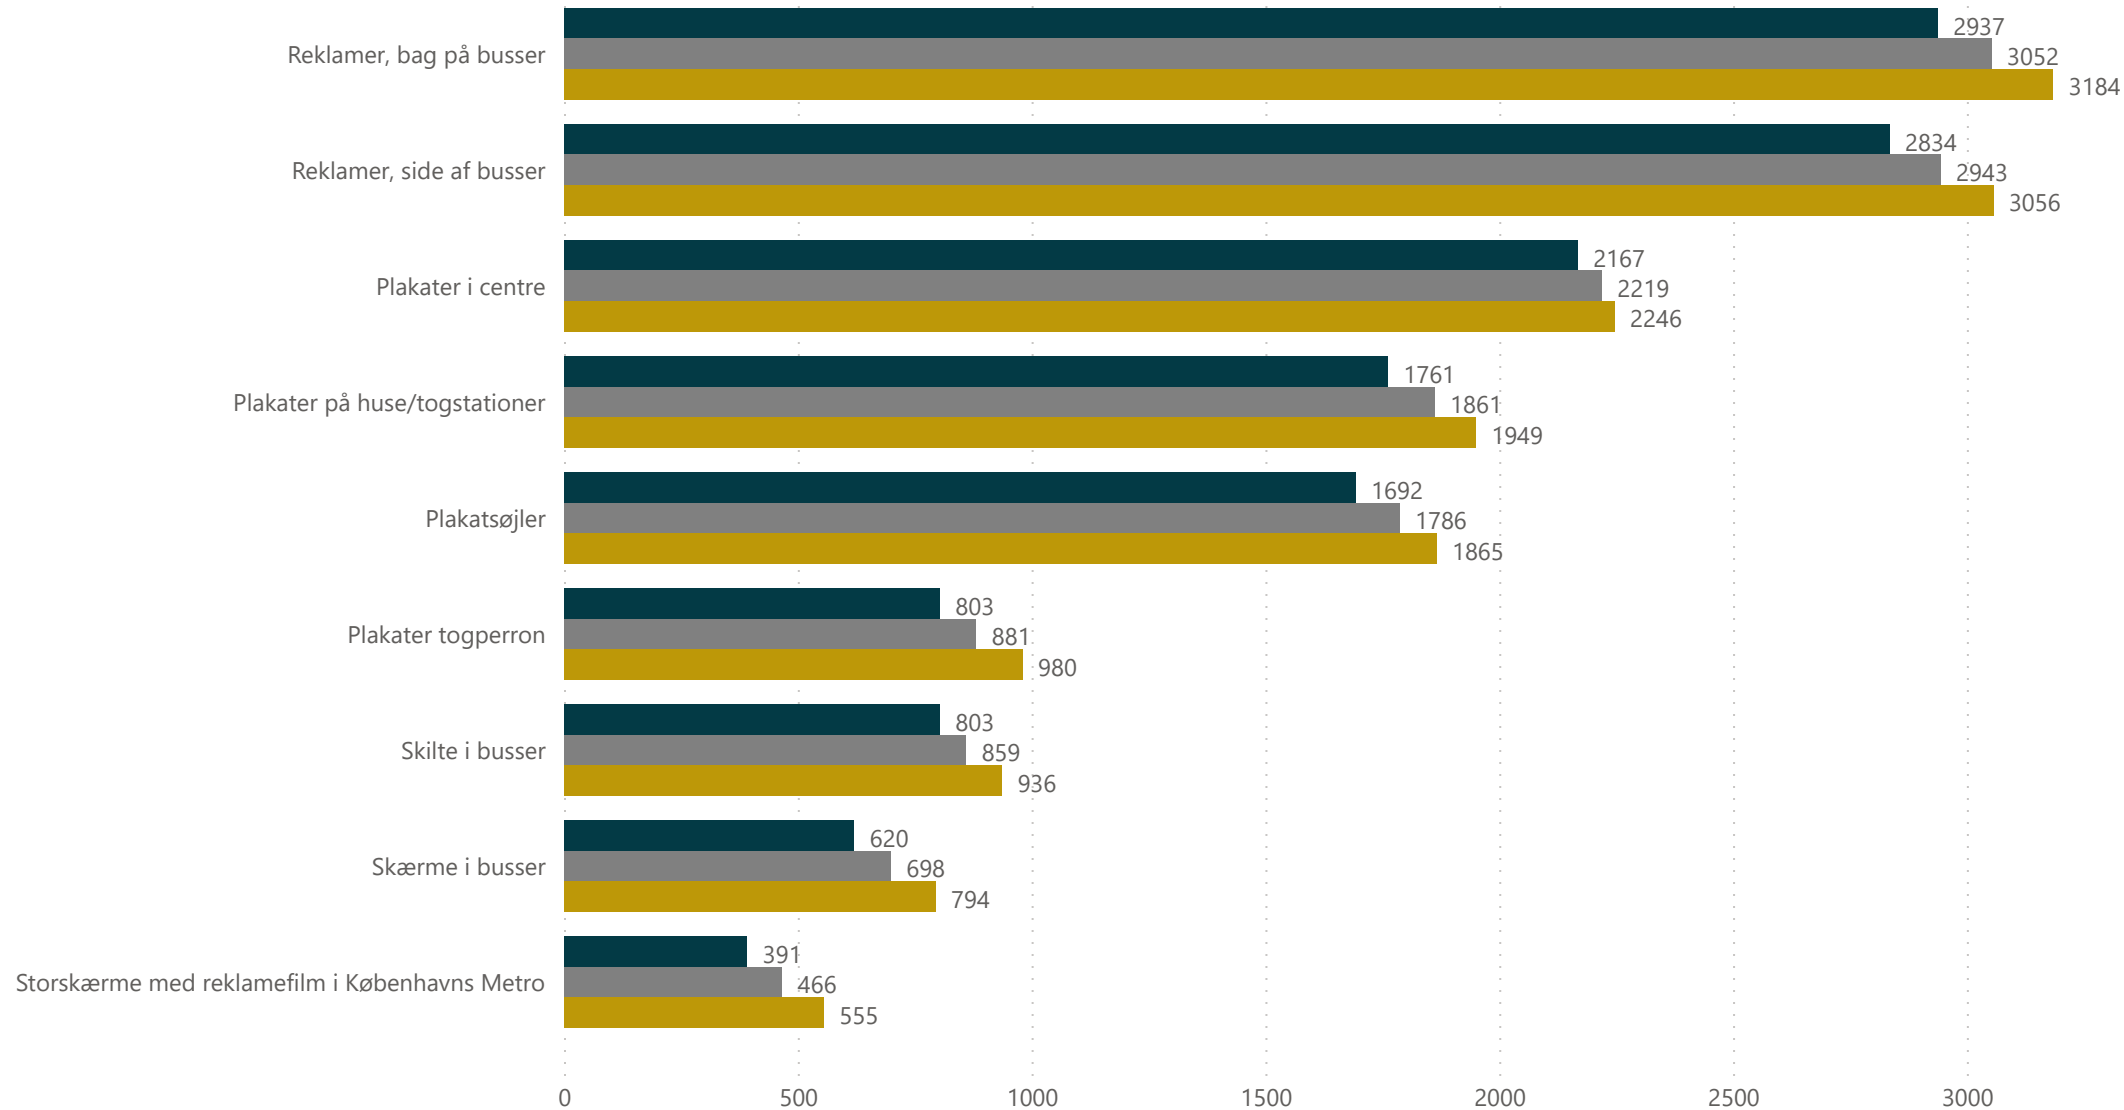

Index Danmark/Gallup 2. halvår 2022- 1. halvår 2023
Offentliggjort 15. september 2023

Øvrige medier Uge

Periode

- Helår 2020/2021
- Helår 2021/2022
- Helår 2022/2023

Dækning i tusinder

Øvrige medier Uge

Outdoor 7 dage Dækning

Outdoor 7 dage Frekvens

Dækning i tusinder

Outdoor 7 dage Dækning

Outdoor 7 dage Frekvens

Dækning i tusinder

Outdoor 7 dage Dækning

Outdoor 7 dage Frekvens

- Helår 2020/2021
- Helår 2021/2022
- Helår 2022/2023

Outdoor 7 dage Dækning

Outdoor 7 dage Frekvens

Dækning i tusinder

Noter

Adshel supermarket GO3 Large - Ændret i serierne i 2022

Adshel supermarket GO3 Medium - Ændret i serierne i 2022

Adshel National Large - Ny serie

Adshel National Medium - Ny serie

Adshel Greater Cph, 1 serie - Ny serie

Adshel Greater Cph, 2 serier - Ny serie