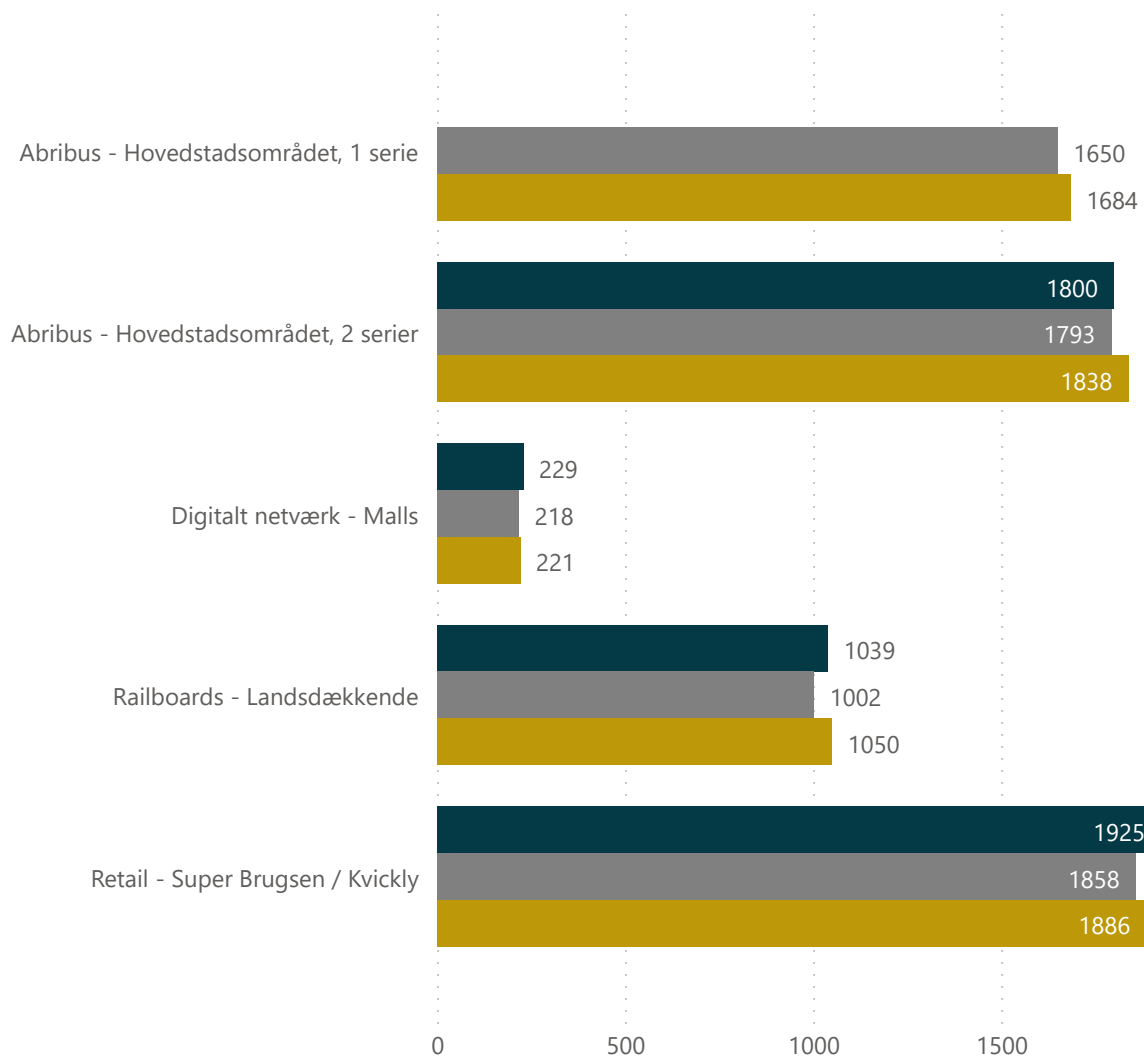

Outdoor 7 dage Dækning